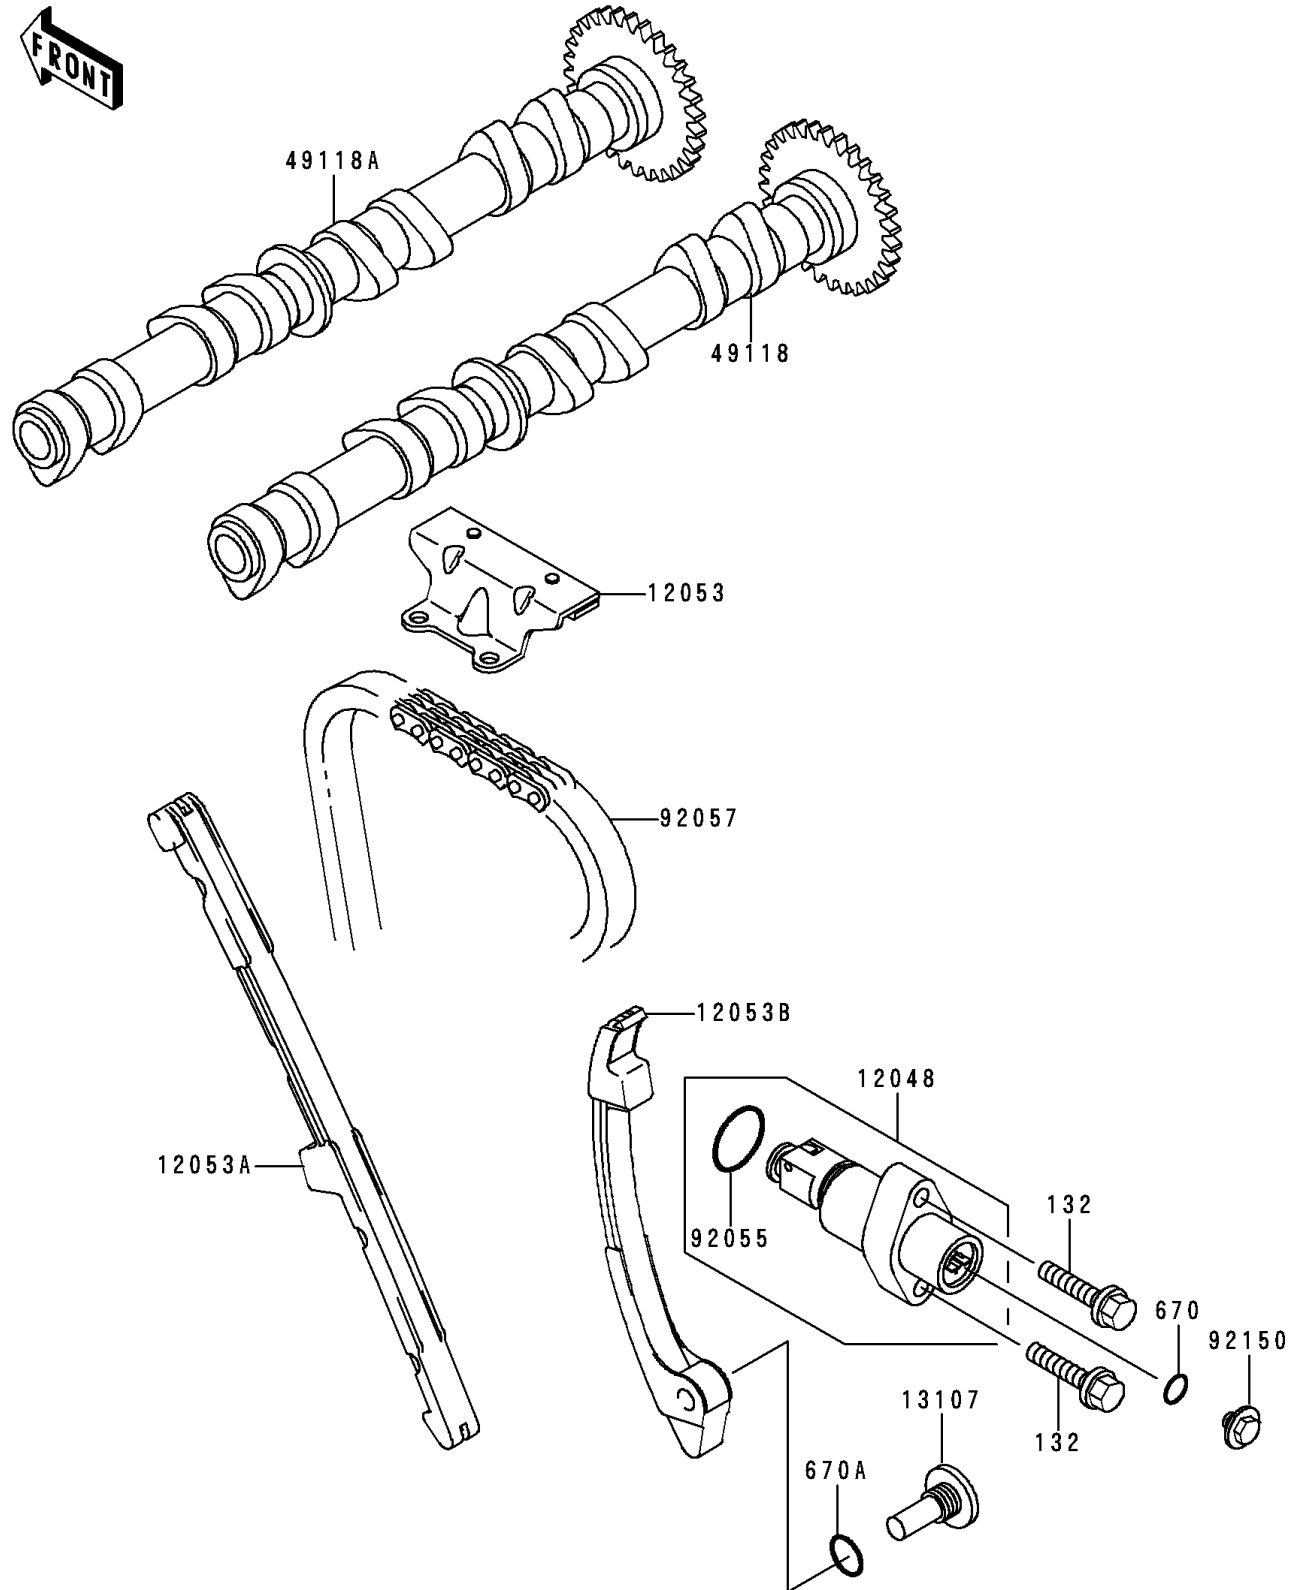

1998 Ninja[®] ZX[™]-6R

PARTS DIAGRAM

Camshaft(s)/Tensioner

E1230

1998 Ninja[®] ZX[™]-6R

PARTS LIST

Camshaft(s)/Tensioner

ITEM NAME

PART NUMBER

QUANTITY
