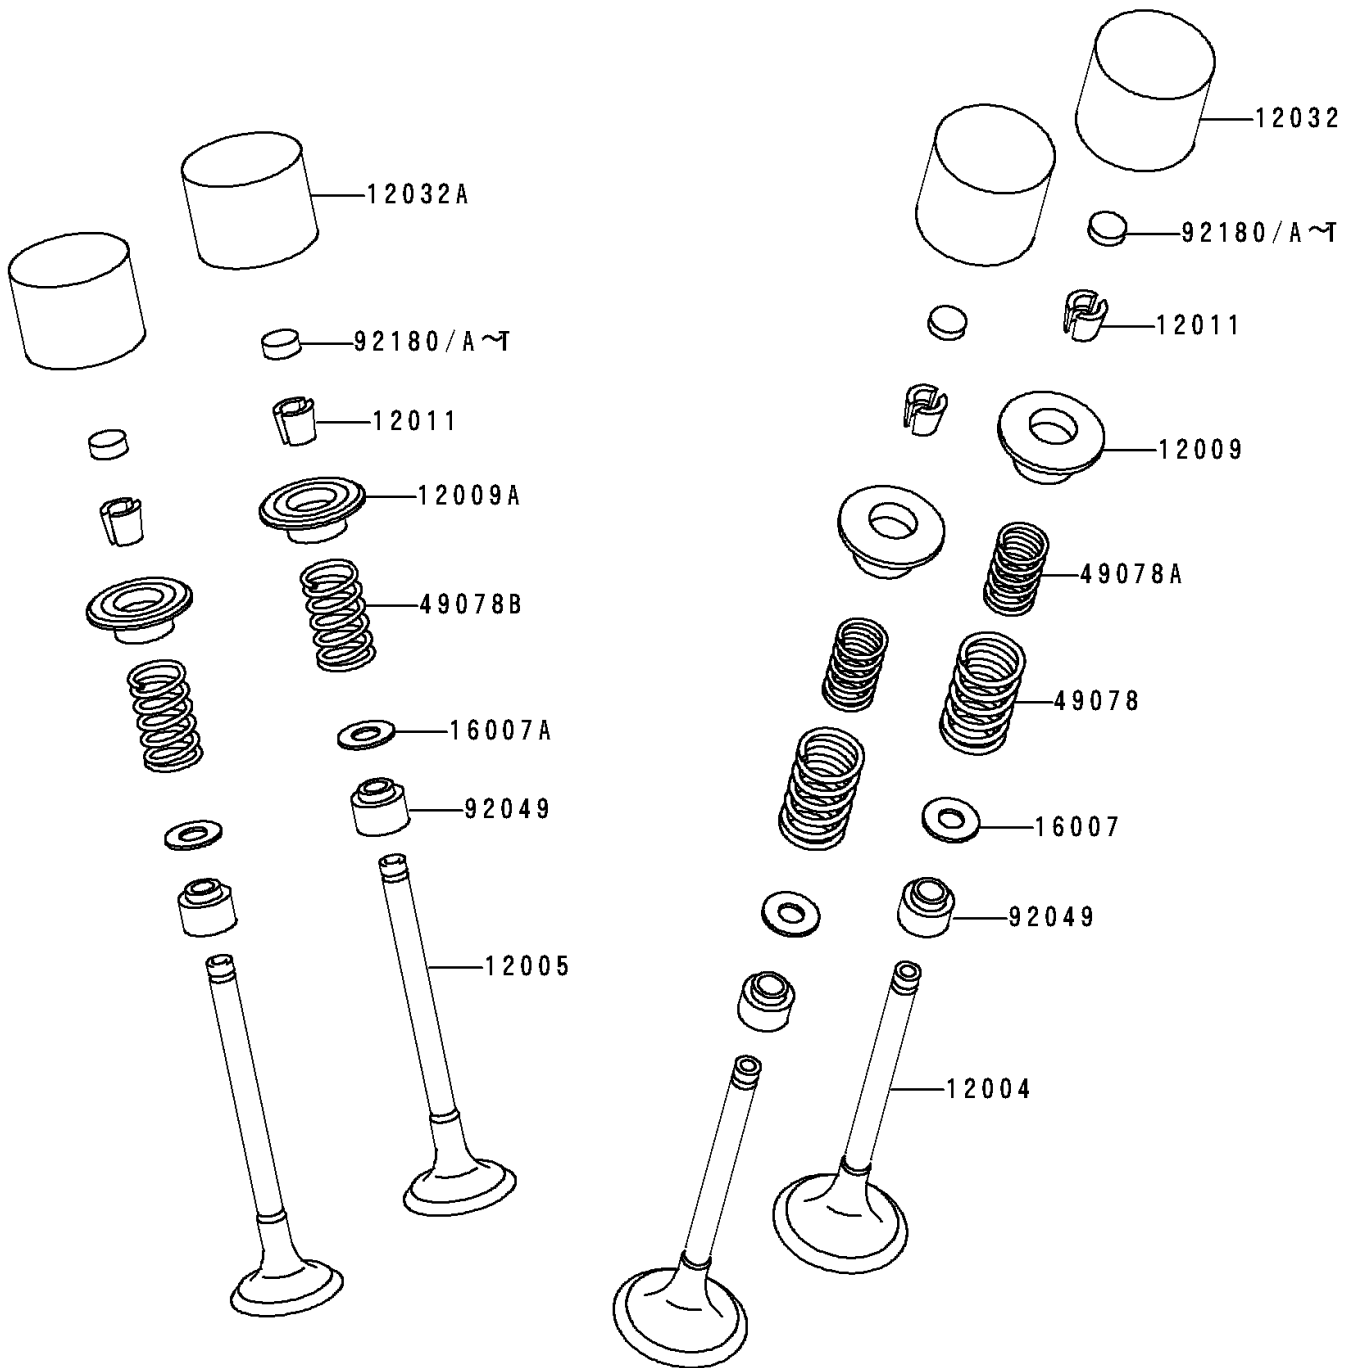

1998 Ninja[®] ZX[™]-6R

PARTS DIAGRAM

Valve(s)

E1210

1998 Ninja[®] ZX[™]-6R

PARTS LIST

Valve(s)

ITEM NAME

PART NUMBER

QUANTITY
