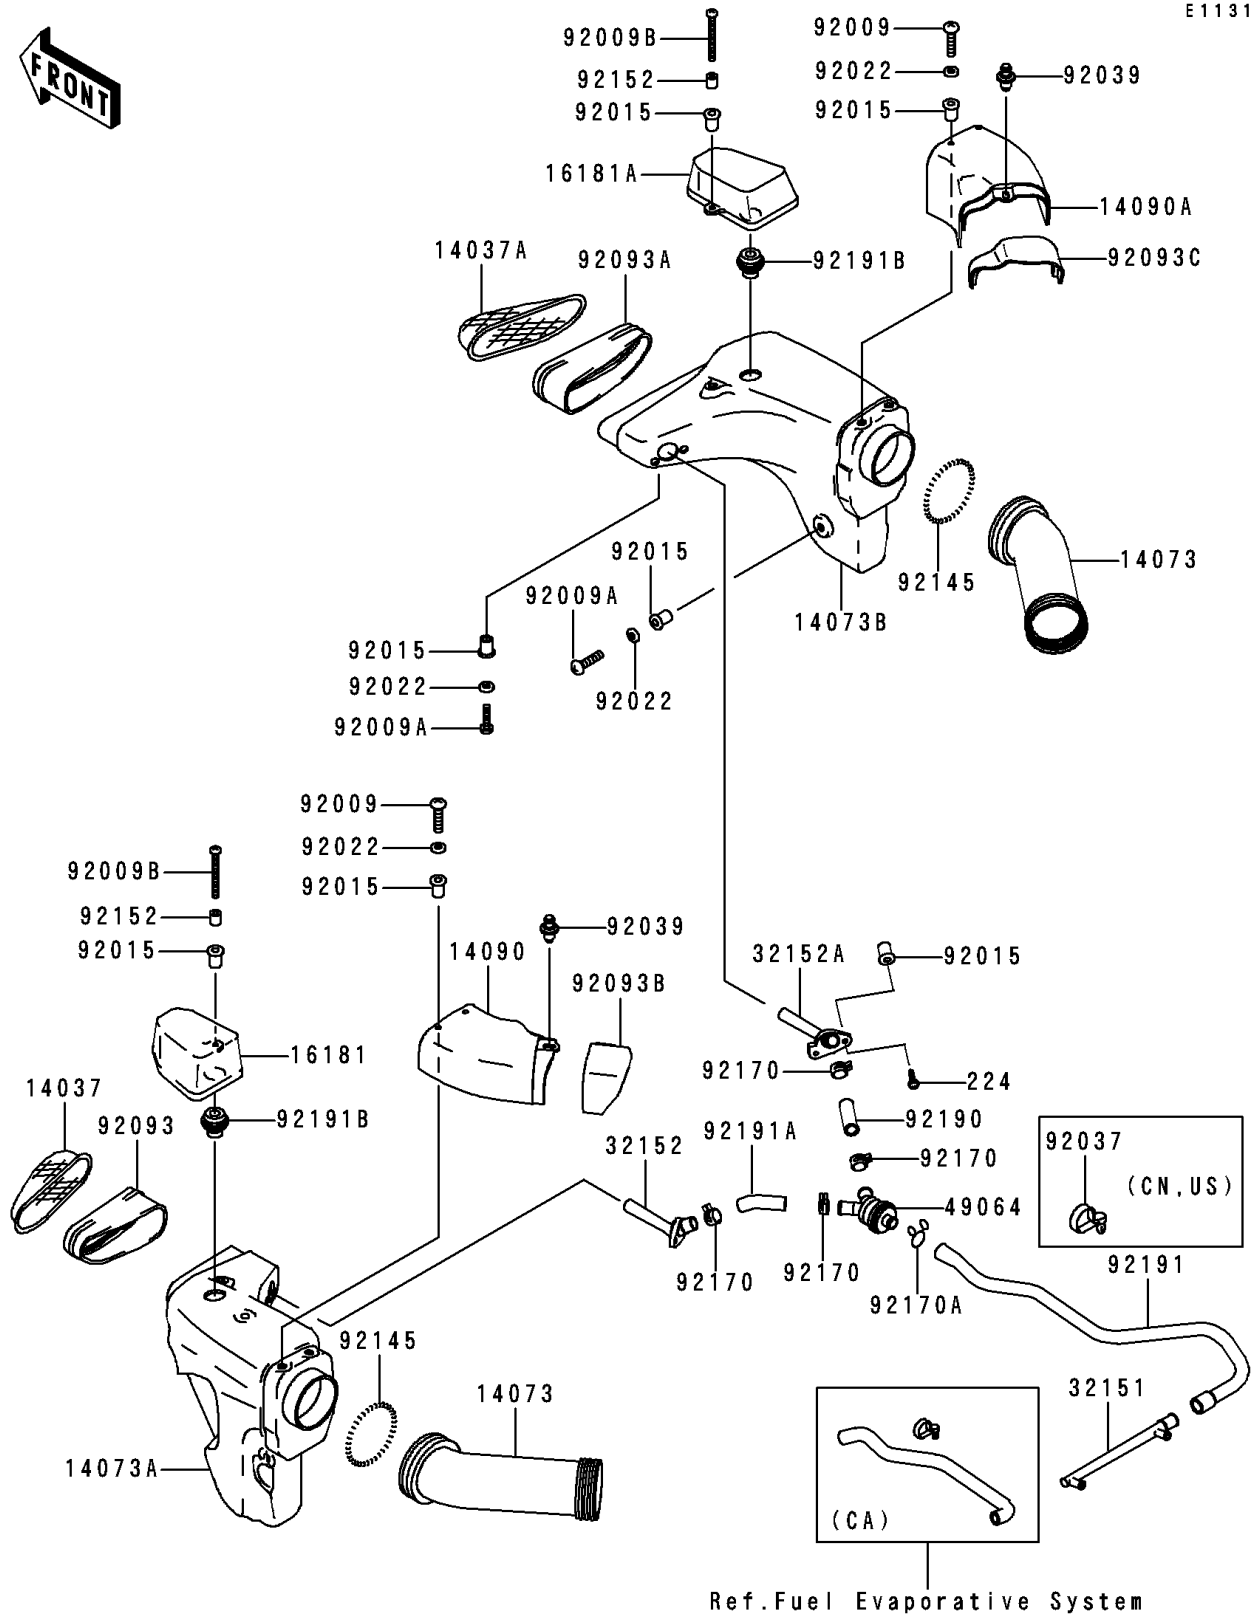

# 1998 Ninja<sup>®</sup> ZX<sup>™</sup>-6R

## PARTS DIAGRAM

### Air Duct

E1131

## PARTS LIST