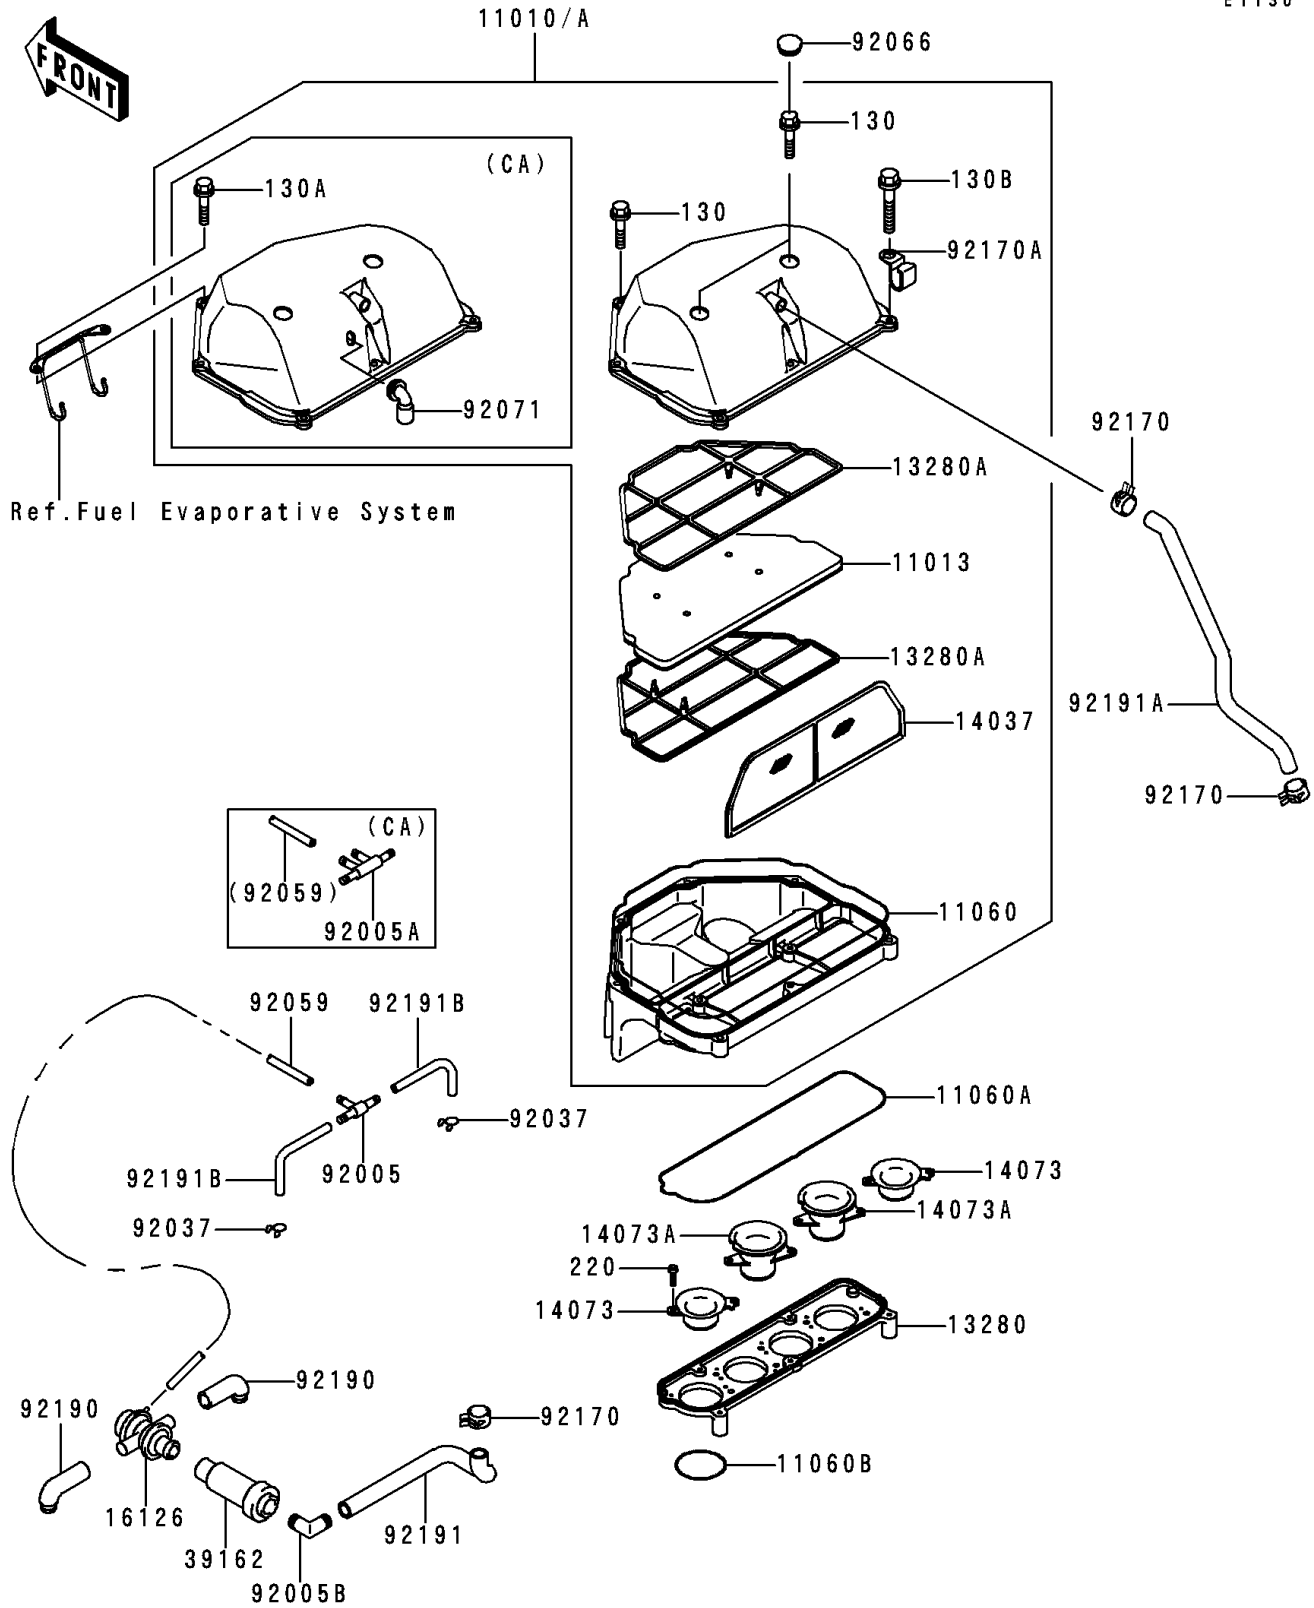

1998 Ninja[®] ZX[™]-6R

PARTS DIAGRAM

Air Cleaner

E1130

1998 Ninja[®] ZX[™]-6R

PARTS LIST

Air Cleaner

ITEM NAME

PART NUMBER

QUANTITY
