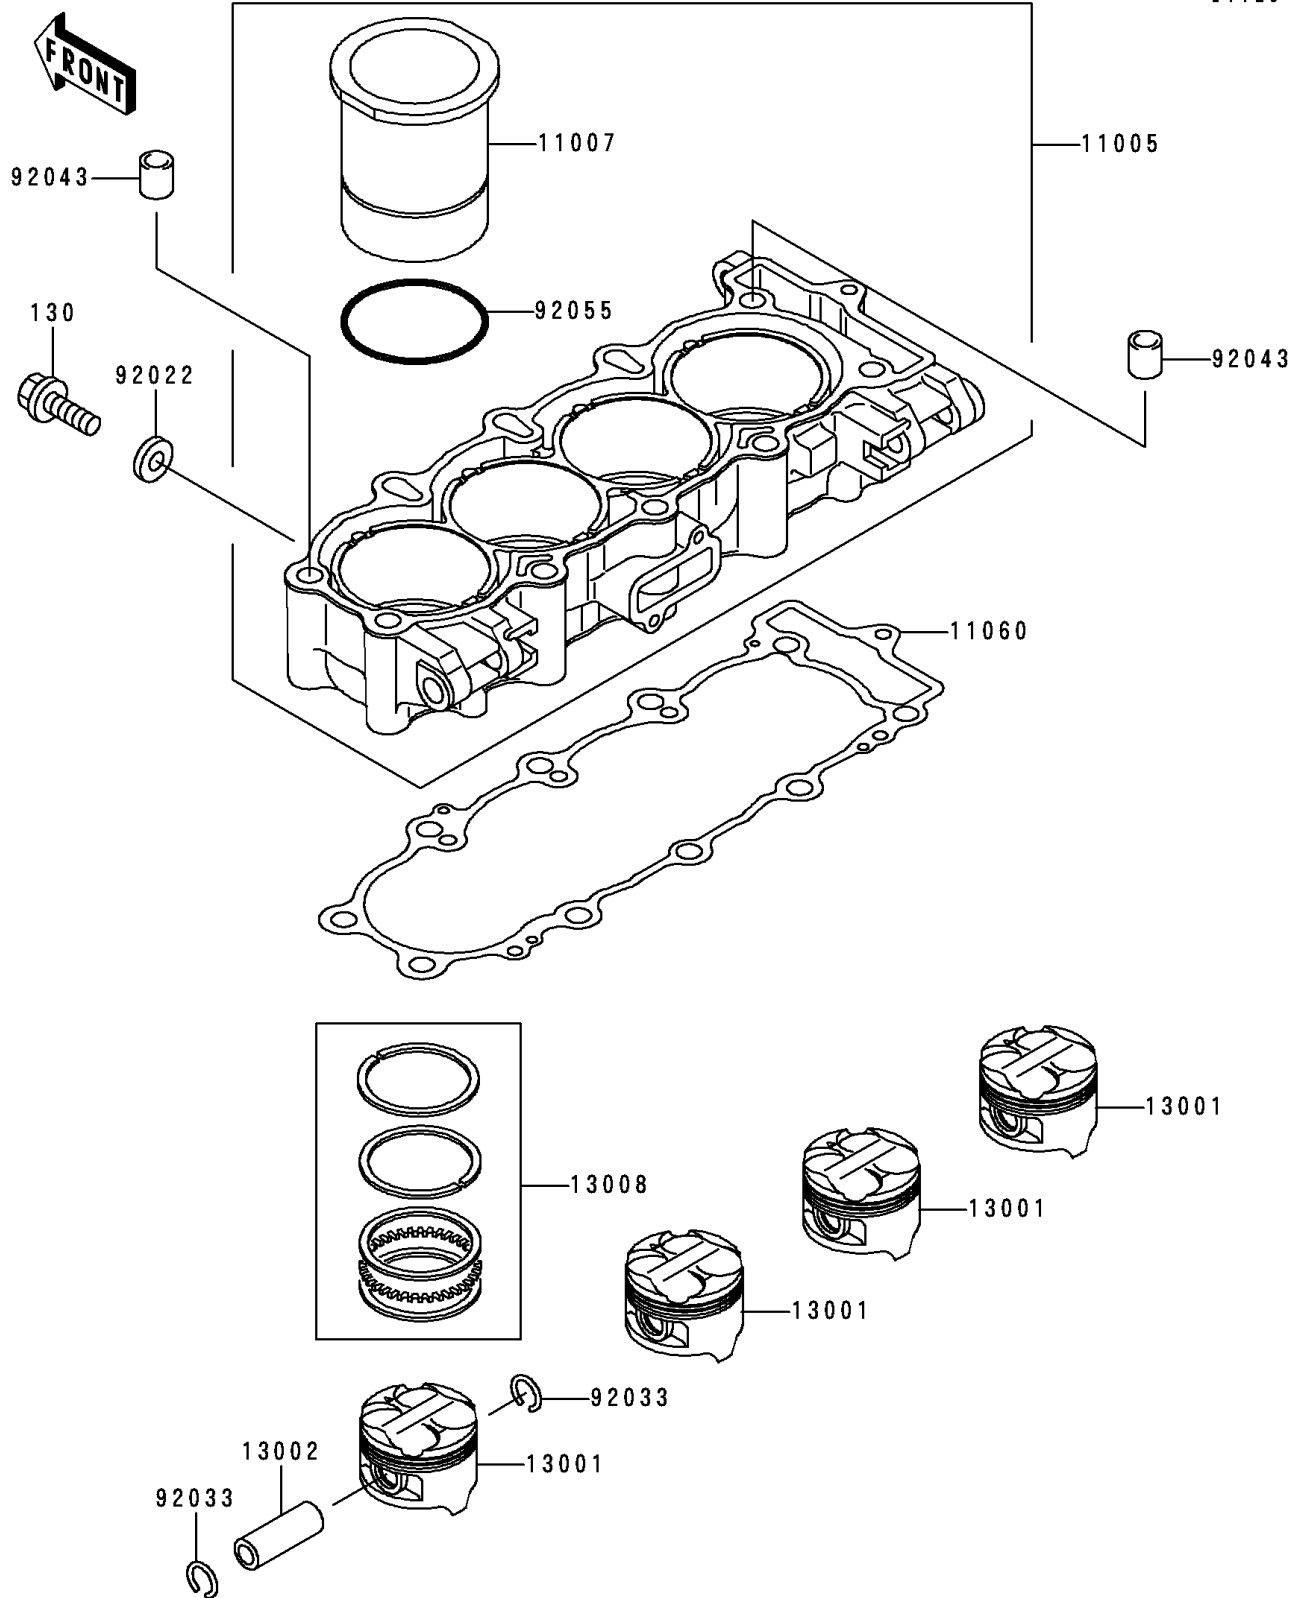

1998 Ninja[®] ZX[™]-6R

PARTS DIAGRAM

Cylinder/Piston(s)

E1120

1998 Ninja[®] ZX[™]-6R

PARTS LIST

Cylinder/Piston(s)

ITEM NAME

PART NUMBER

QUANTITY
