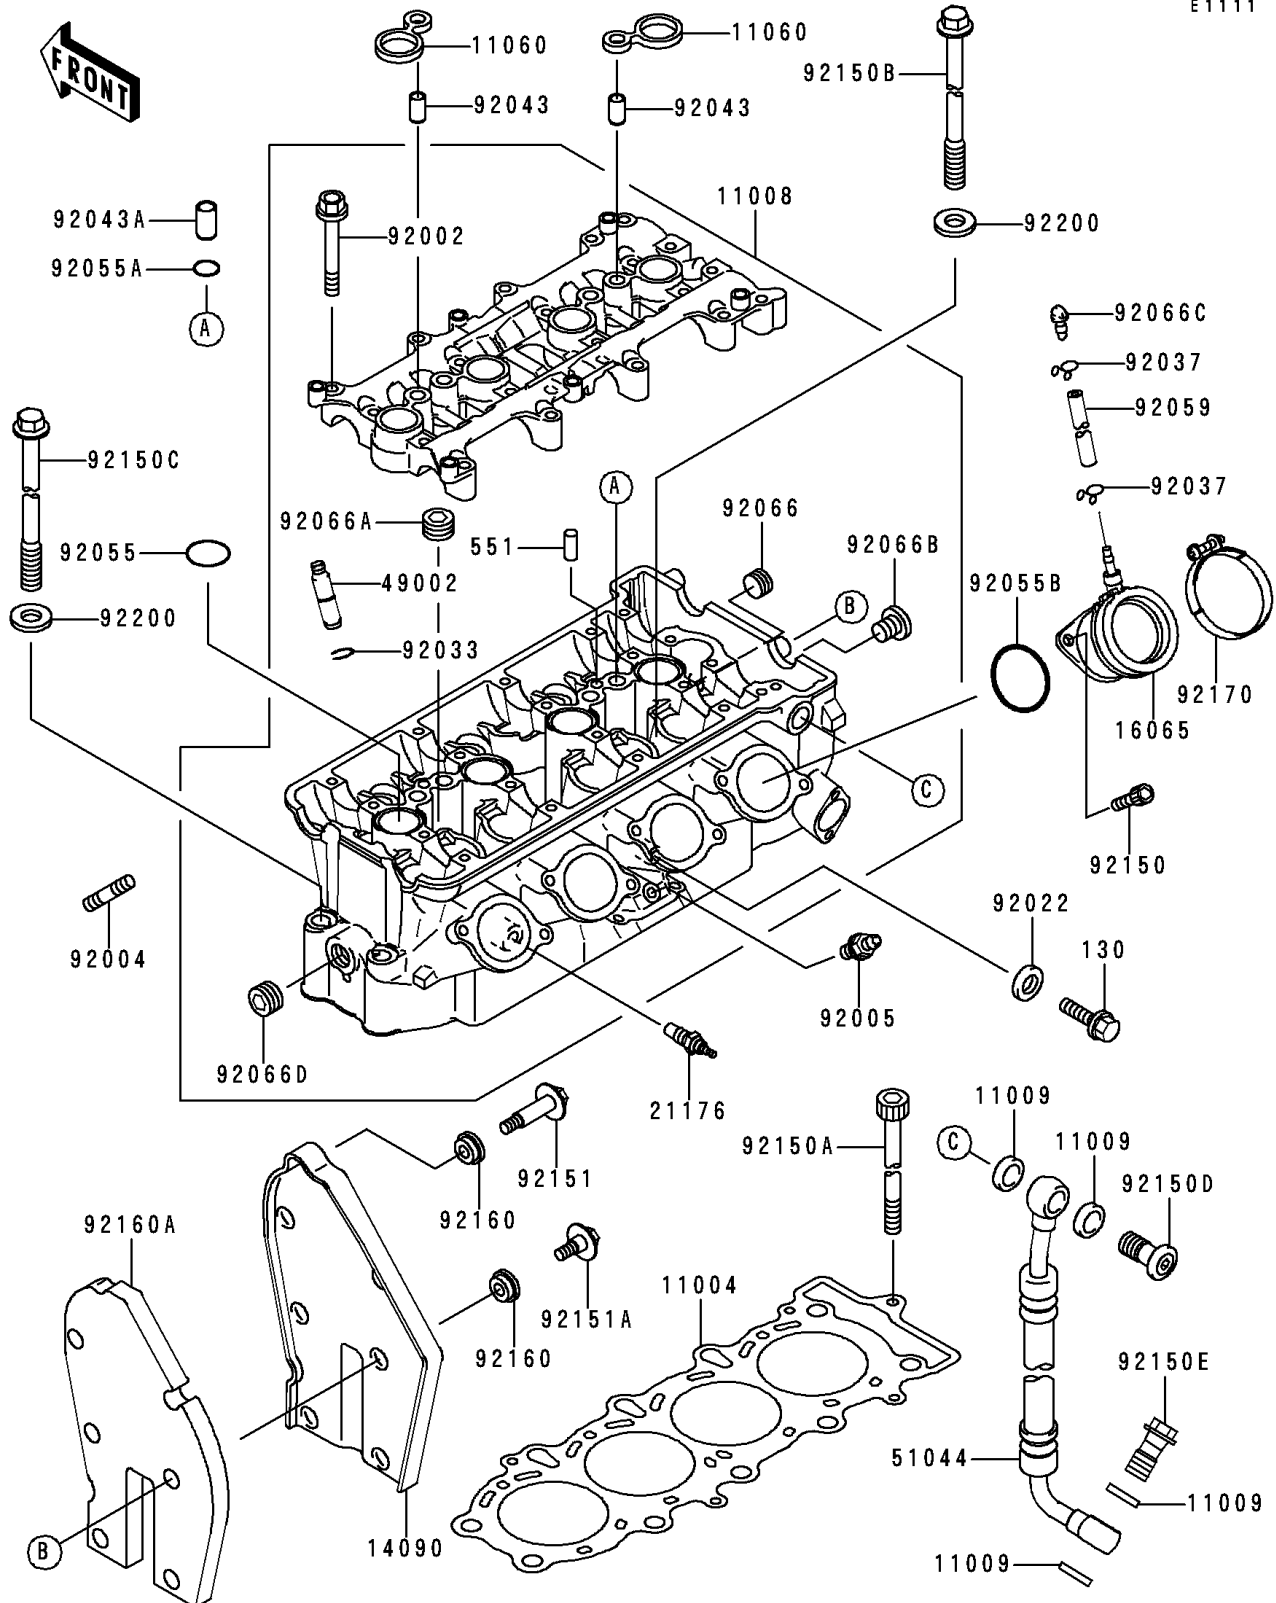

# 1998 Ninja<sup>®</sup> ZX<sup>™</sup>-6R

## PARTS DIAGRAM

### Cylinder Head

E1111

## PARTS LIST Cylinder Head

ITEM NAME	PART NUMBER	QUANTITY
-----------	-------------	----------

---