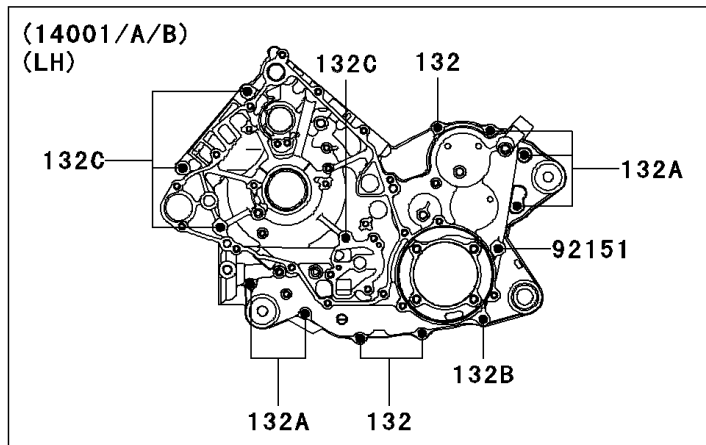

2009 Brute Force® 650 4x4i

PARTS DIAGRAM

Crankcase

E1411

2009 Brute Force® 650 4x4i

PARTS LIST

Crankcase

ITEM NAME	PART NUMBER	QUANTITY
-----------	-------------	----------
