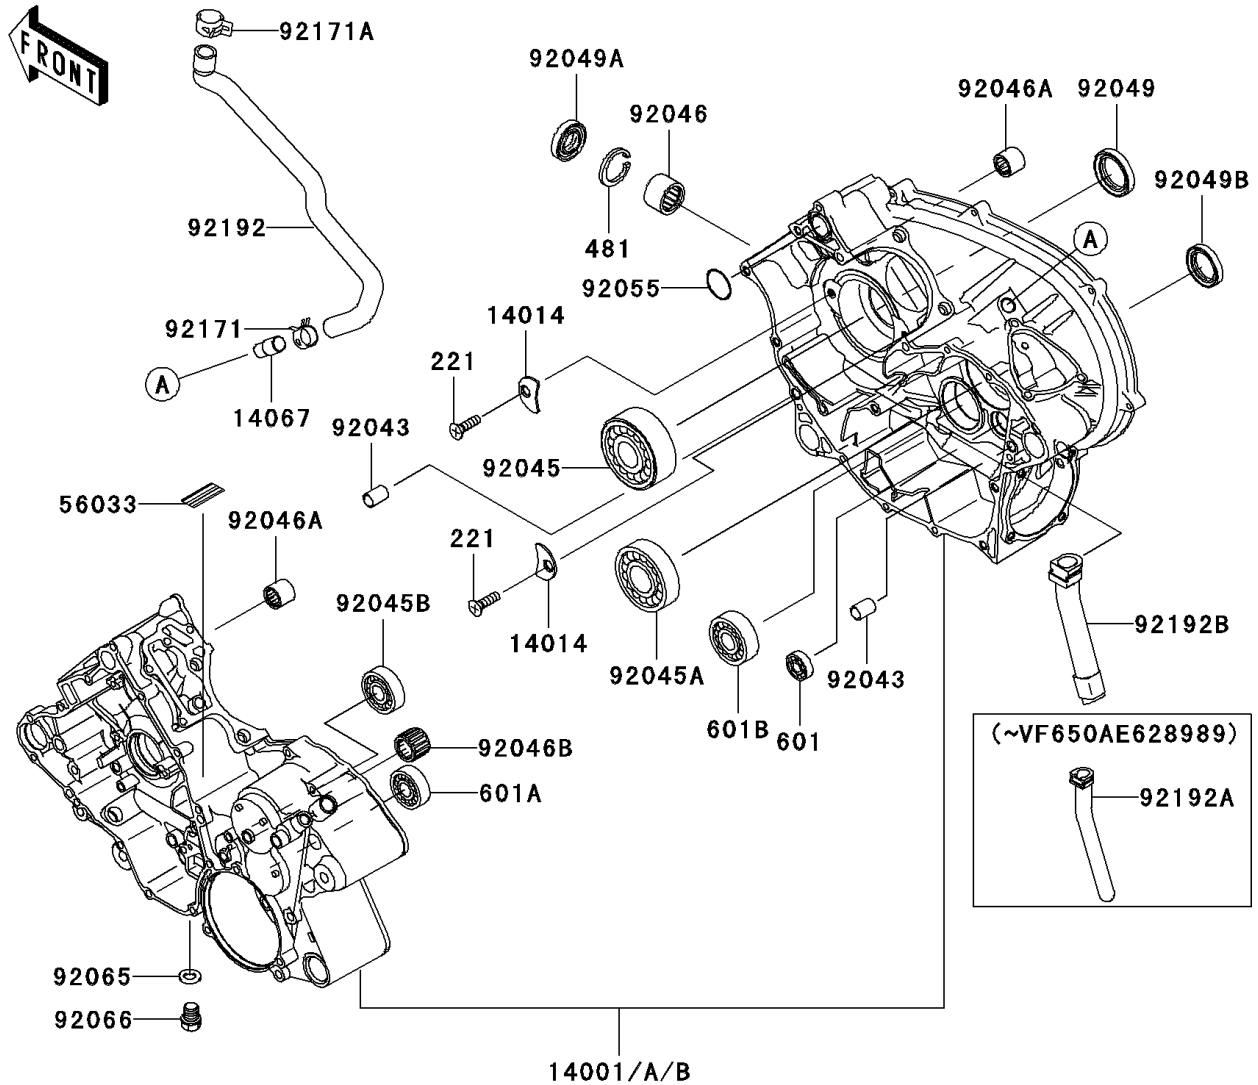

2009 Brute Force® 650 4x4i

PARTS DIAGRAM

Crankcase

E1411

2009 Brute Force® 650 4x4i

PARTS LIST

Crankcase

ITEM NAME	PART NUMBER	QUANTITY
-----------	-------------	----------
