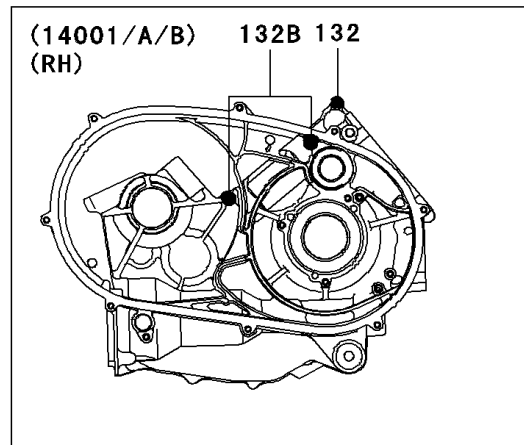

2009 Brute Force® 650 4x4i

PARTS DIAGRAM

Crankcase

E1411

2009 Brute Force® 650 4x4i

PARTS LIST

Crankcase

ITEM NAME	PART NUMBER	QUANTITY
-----------	-------------	----------
