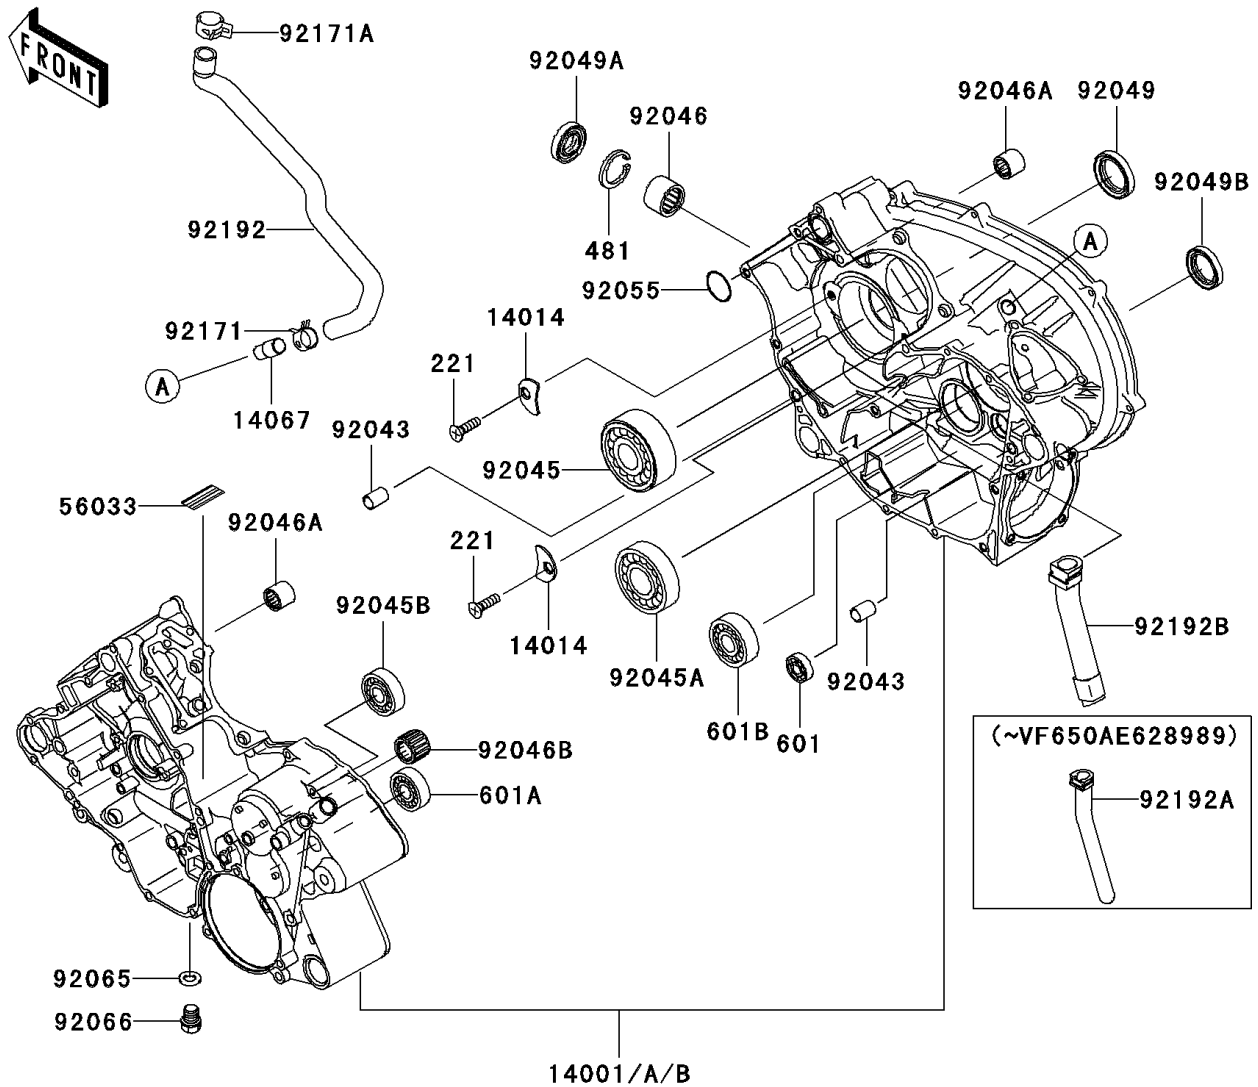

2007 Brute Force 650 4x4i

PARTS DIAGRAM

Crankcase

E1411

2007 Brute Force 650 4x4i

PARTS LIST

Crankcase

ITEM NAME

PART NUMBER

QUANTITY
