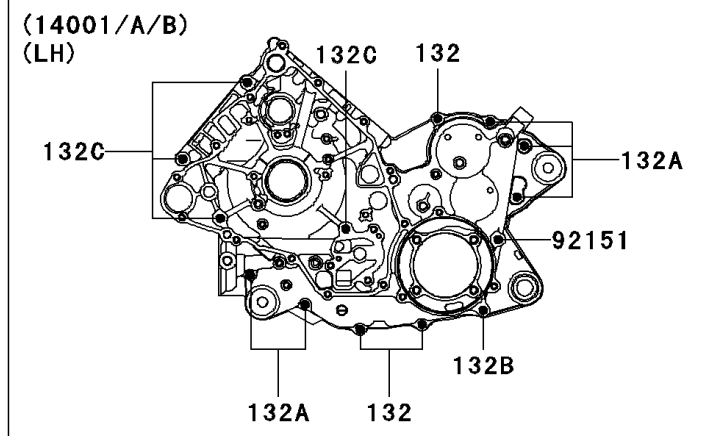

2007 Brute Force 650 4x4i

PARTS DIAGRAM

Crankcase

E1411

2007 Brute Force 650 4x4i

PARTS LIST

Crankcase

ITEM NAME

PART NUMBER

QUANTITY
