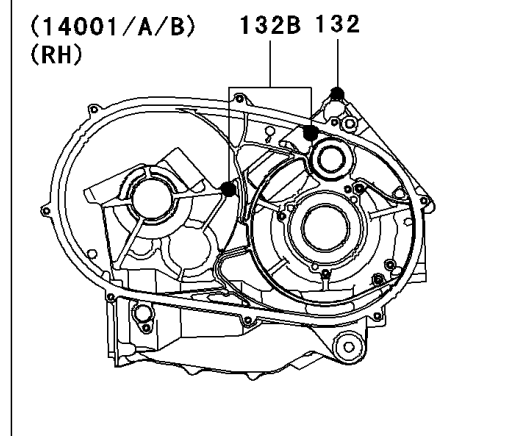

2007 Brute Force 650 4x4i

PARTS DIAGRAM

Crankcase

E1411

2007 Brute Force 650 4x4i

PARTS LIST

Crankcase

ITEM NAME

PART NUMBER

QUANTITY
