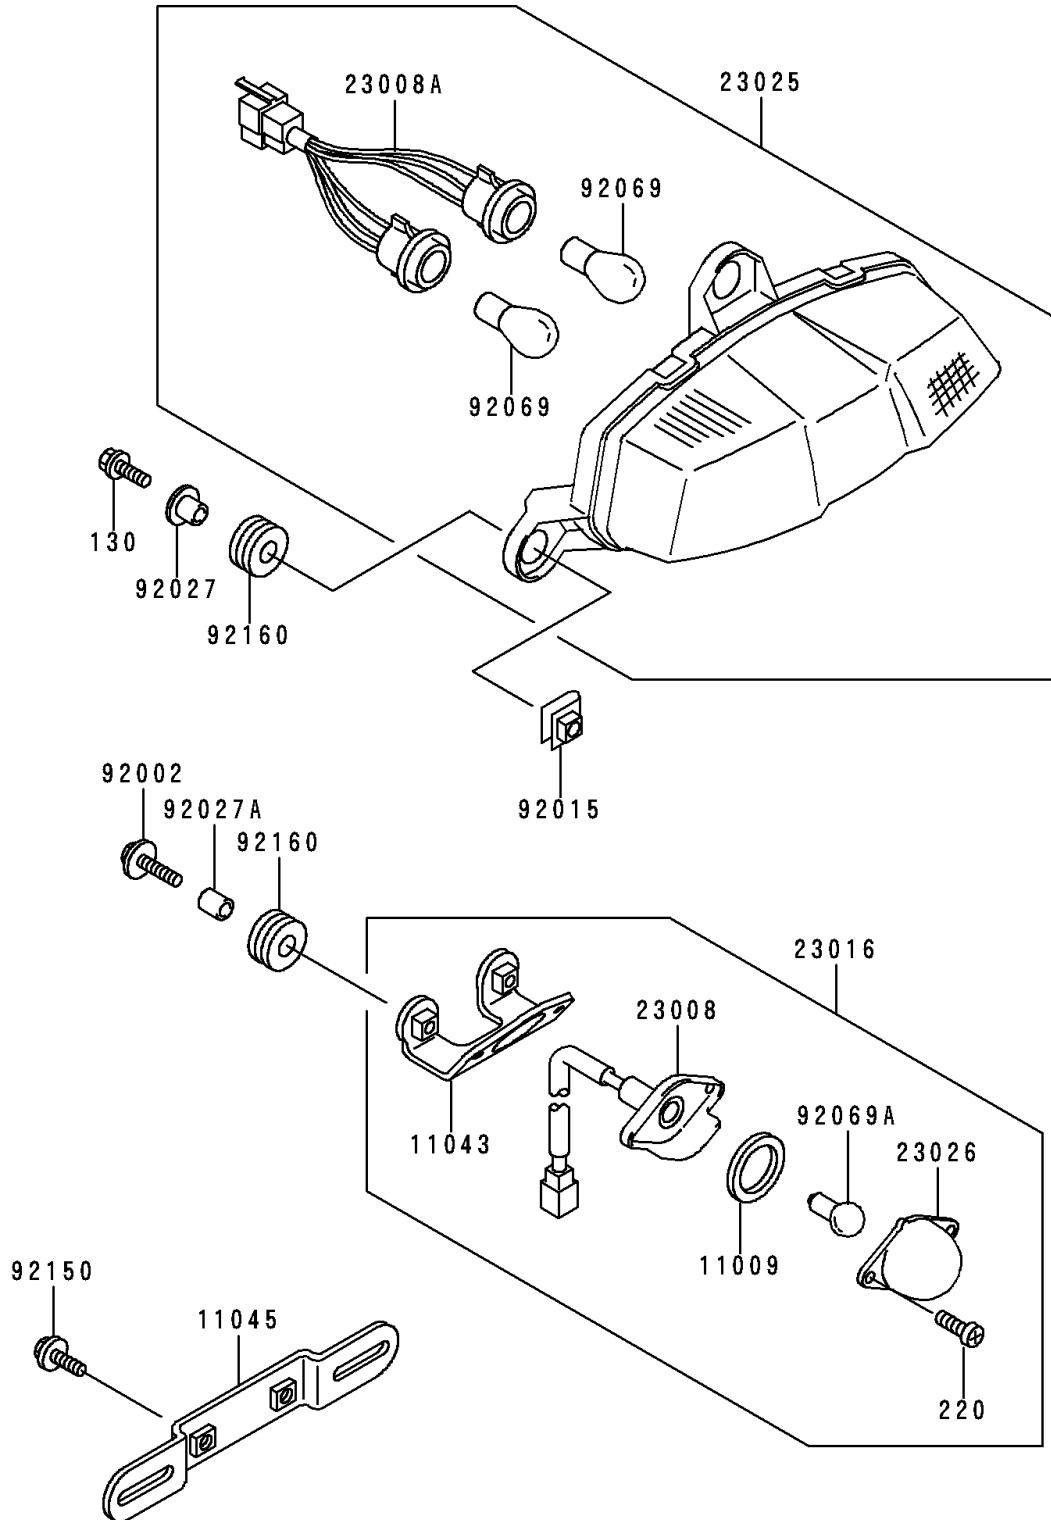

1997 Ninja® ZX™-6R

PARTS DIAGRAM

Taillight(s)

F2720

1997 Ninja® ZX™-6R

PARTS LIST

Taillight(s)

ITEM NAME	PART NUMBER	QUANTITY
BOLT-FLANGED,6X25 (Ref # 130)	130H0625	3
SCREW-PAN-CROS (Ref # 220)	220B0410	2
GASKET,LICENSE PLATE LAMP (Ref # 11009)	11009-1372	1
BRACKET,LICENSE PLATE LAMP (Ref # 11043)	11043-1497	1
BRACKET,LICENSE (Ref # 11045)	11045-1387	1
SOCKET-ASSY,LICENSE PLATE LAMP (Ref # 23008)	23008-1221	1
SOCKET-ASSY,TAIL LAMP (Ref # 23008A)	23008-1413	1
LAMP-ASSY,LICENSE PLATE (Ref # 23016)	23016-1053	1
LAMP-TAIL (Ref # 23025)	23025-1238	1
LENS,LAMP (Ref # 23026)	23026-1054	1
BOLT,6X25 (Ref # 92002)	92002-1135	2
NUT,6MM (Ref # 92015)	92015-1094	3
COLLAR (Ref # 92027)	92027-1183	3
COLLAR,6.8X10X12 (Ref # 92027A)	92027-162	2
BULB,12V 27/8W (Ref # 92069)	92069-059	2
BULB,12V 8W (Ref # 92069A)	92069-1012	1
BOLT,6X16 (Ref # 92150)	92150-1909	2
DAMPER (Ref # 92160)	92160-1162	5