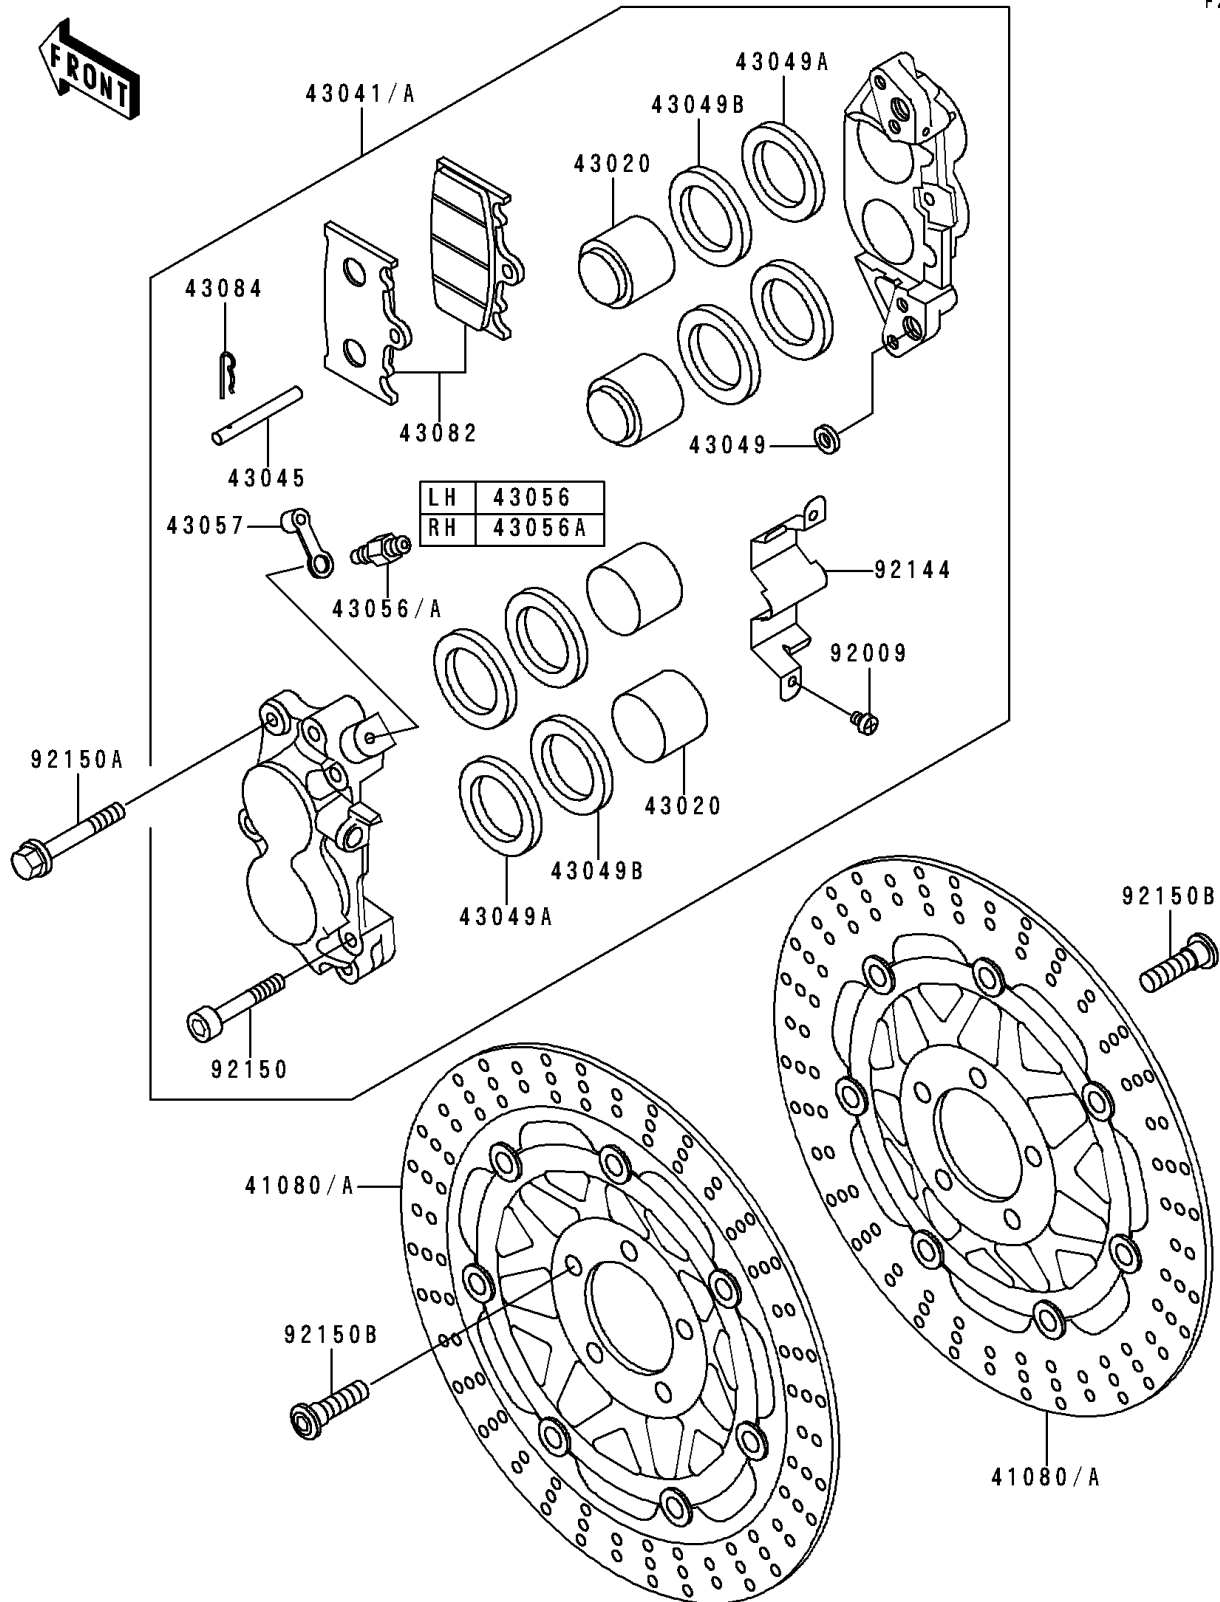

1997 Ninja[®] ZX[™]-6R

PARTS DIAGRAM

Front Brake

F2292

1997 Ninja® ZX™-6R

PARTS LIST

Front Brake

ITEM NAME	PART NUMBER	QUANTITY
DISC,FR,GRAY/SILVER (Ref # 41080A)	41080-1410-5C	2
PISTON-COMP-BRAKE (Ref # 43020)	43020-1089	8
CALIPER-ASSY,FR,LH,M.F.GRAY (Ref # 43041)	43041-1497-FE	1
CALIPER-ASSY,FR,RH,M.F.GRAY (Ref # 43041A)	43041-1498-FE	1
SHAFT-CALIPER (Ref # 43045)	43045-007	2
PACKING,SEAL,6.5X11.5X2.2 (Ref # 43049)	43049-1004	4
PACKING (Ref # 43049A)	43049-1067	8
PACKING (Ref # 43049B)	43049-1068	8
BREATHER (Ref # 43056)	43056-003	1
BREATHER-BRAKE (Ref # 43056A)	43056-1054	1
CAP-BREATHER (Ref # 43057)	43057-003	2
PAD-ASSY-BRAKE (Ref # 43082)	43082-1142	2
CLAMP,PAD (Ref # 43084)	43084-003	2
SCREW,4X6 (Ref # 92009)	92009-1569	4
SPRING (Ref # 92144)	92144-1399	2
BOLT,SOCKET,8X40 (Ref # 92150)	92150-1272	8
BOLT,FLANGED,10X38 (Ref # 92150A)	92150-1297	4
BOLT,DISC PLATE,8X30 (Ref # 92150B)	92150-1728	10