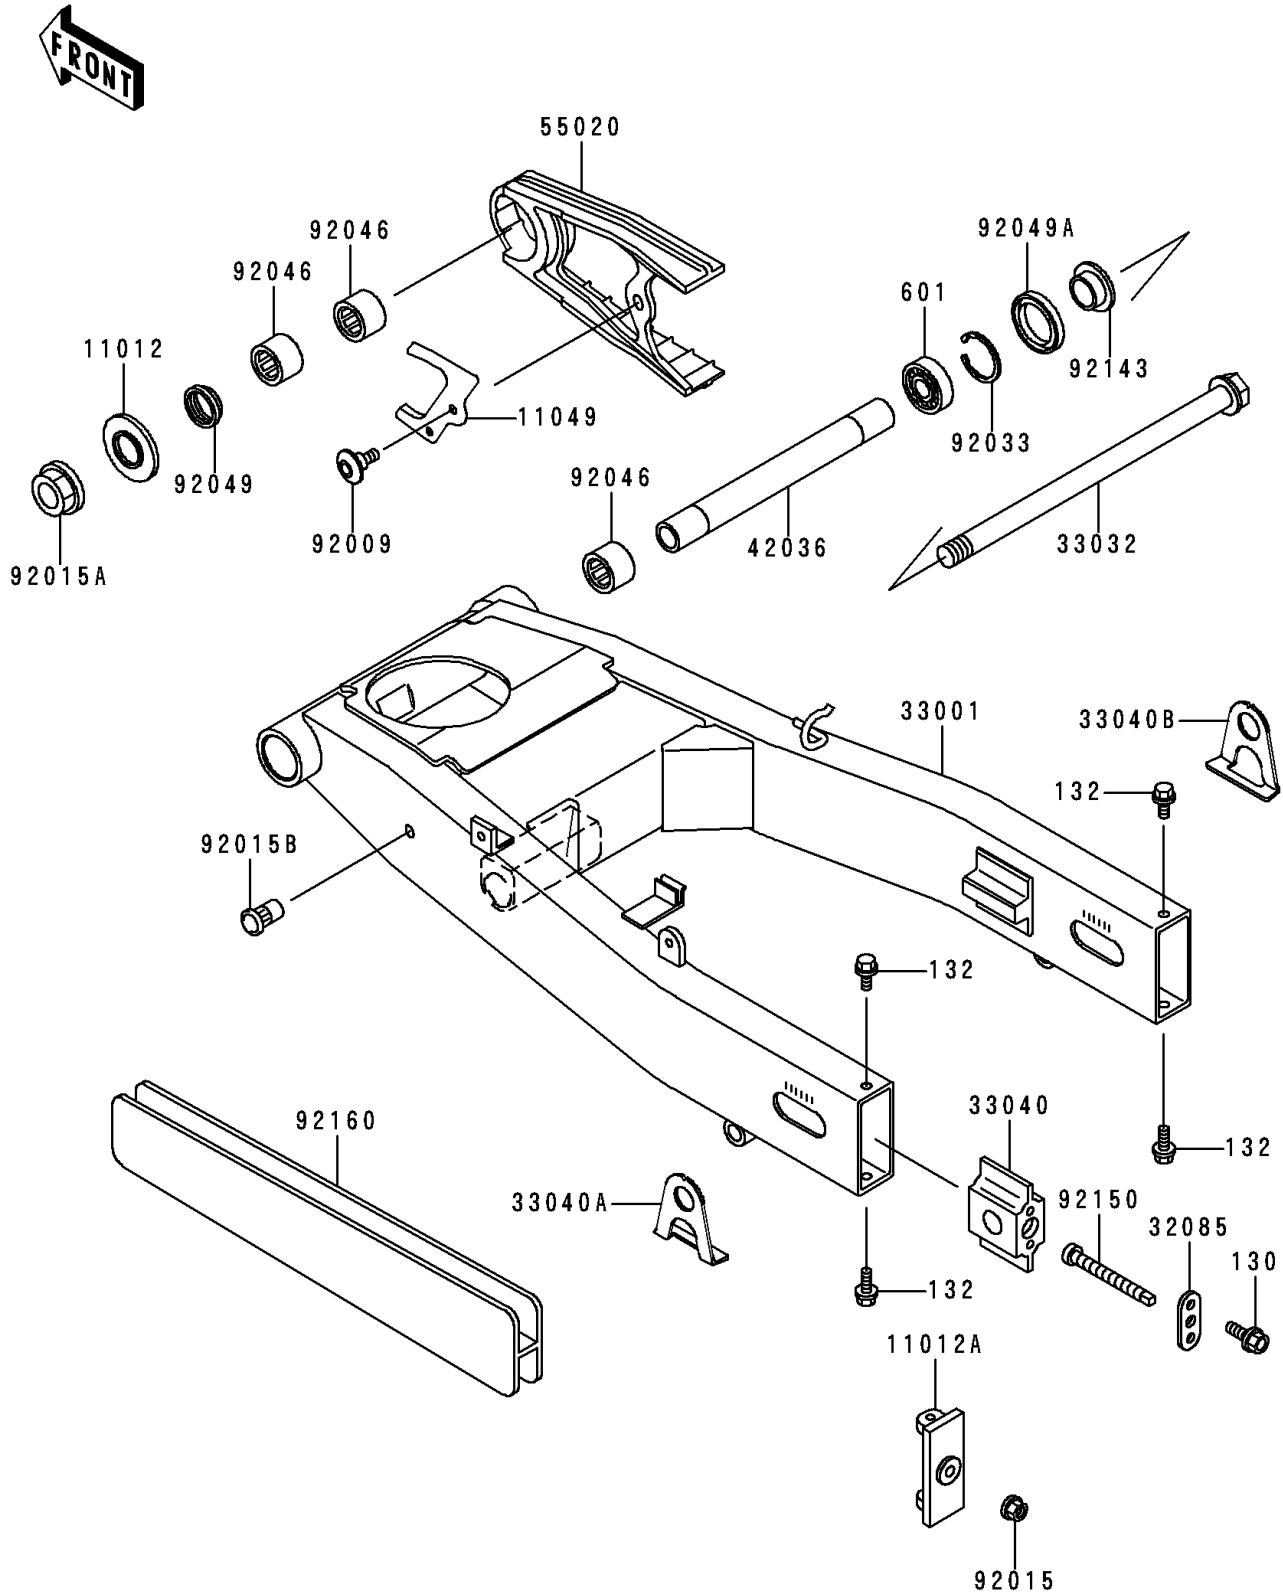

1997 Ninja[®] ZX[™]-6R

PARTS DIAGRAM

Swingarm

F2141

1997 Ninja® ZX™-6R

PARTS LIST

Swingarm

ITEM NAME

PART NUMBER

QUANTITY
