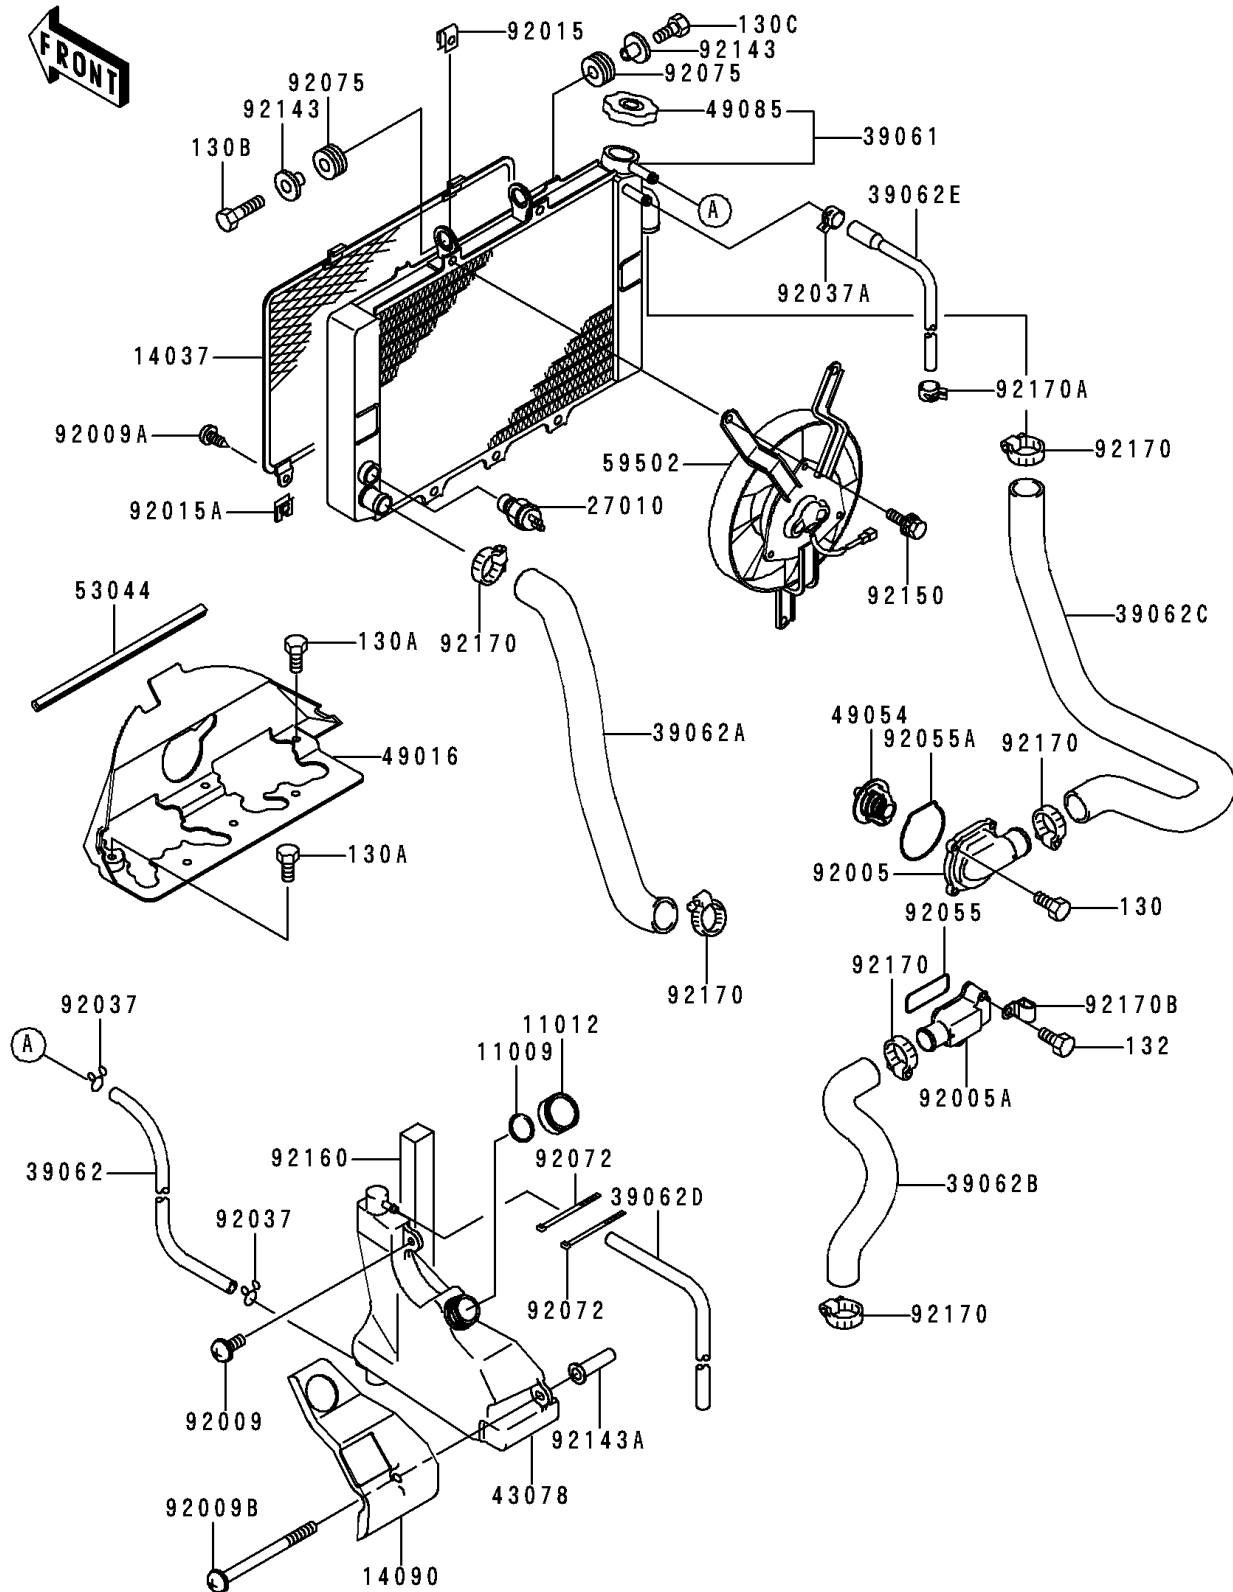

1997 Ninja® ZX™-6R

PARTS DIAGRAM

Radiator

E3032

1997 Ninja® ZX™-6R

PARTS LIST

Radiator

ITEM NAME

PART NUMBER

QUANTITY
