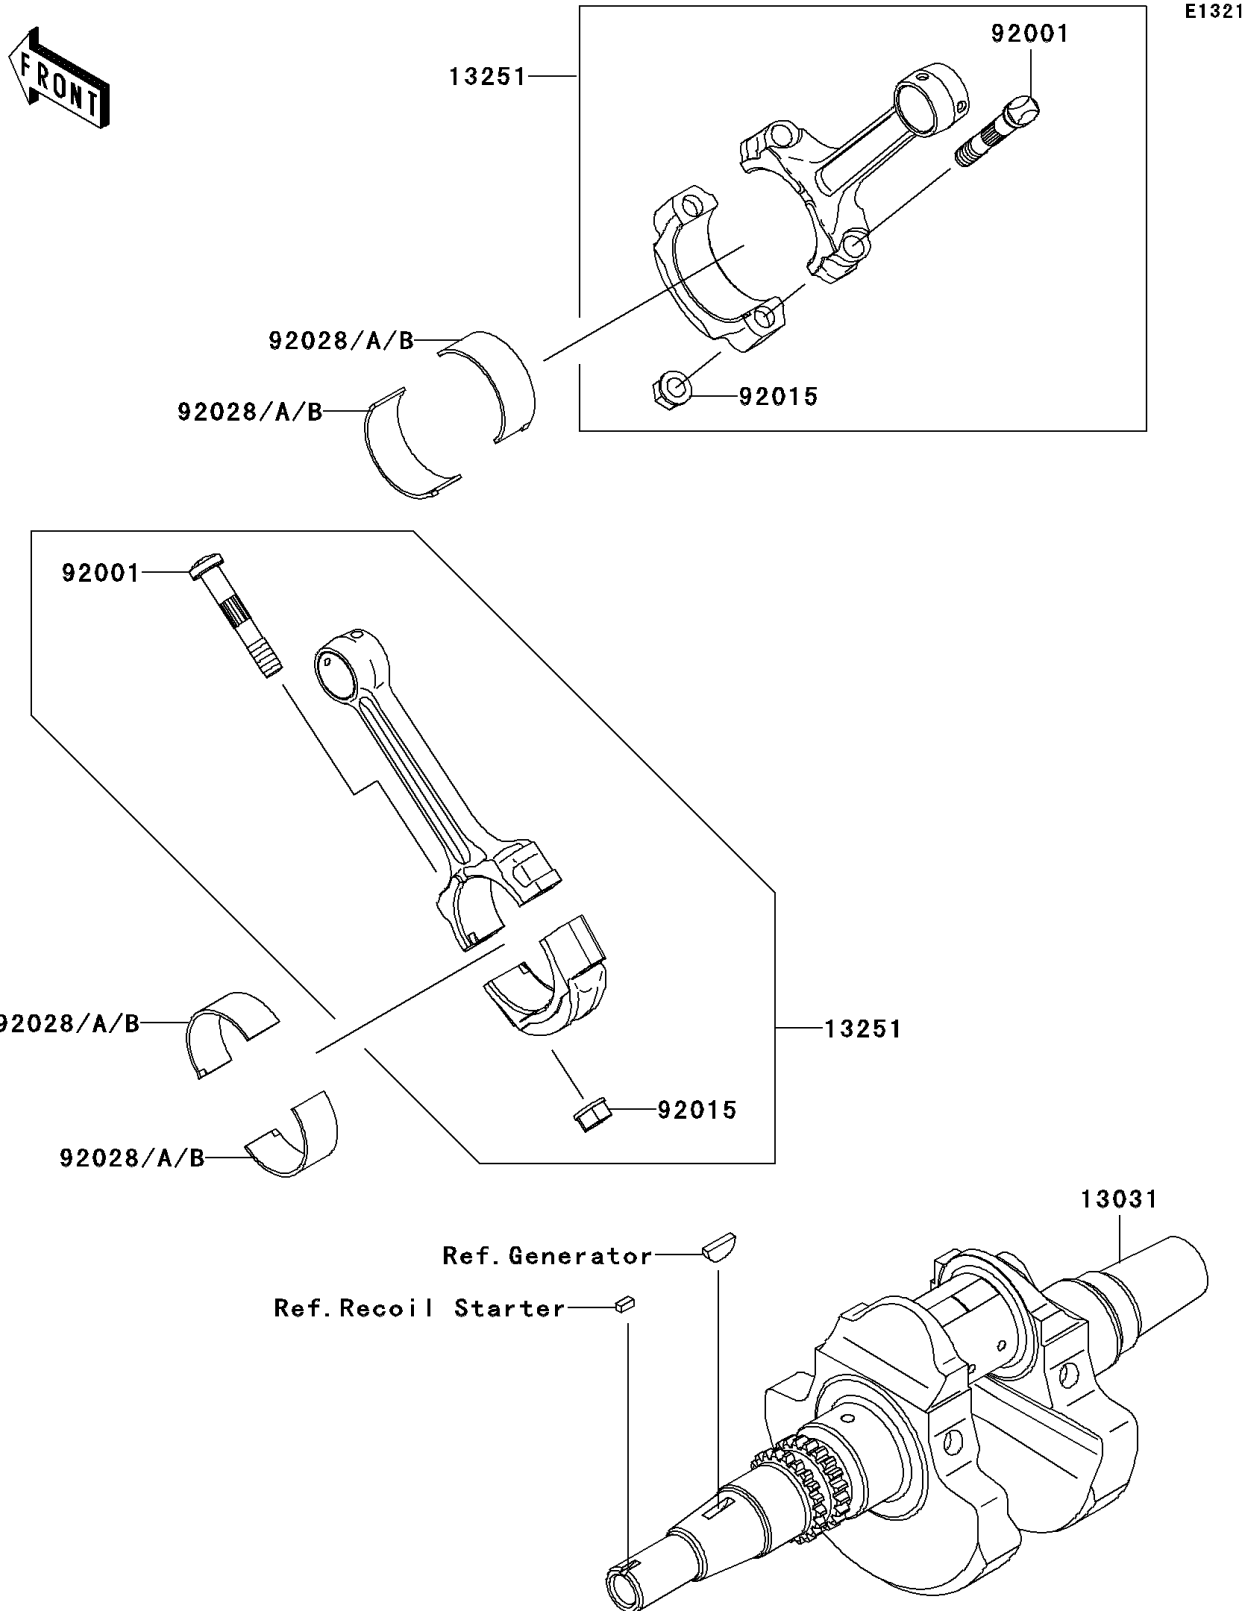

2006 Brute Force 650 4x4i

PARTS DIAGRAM

Crankshaft

2006 Brute Force 650 4x4i

PARTS LIST

Crankshaft

ITEM NAME

PART NUMBER

QUANTITY
