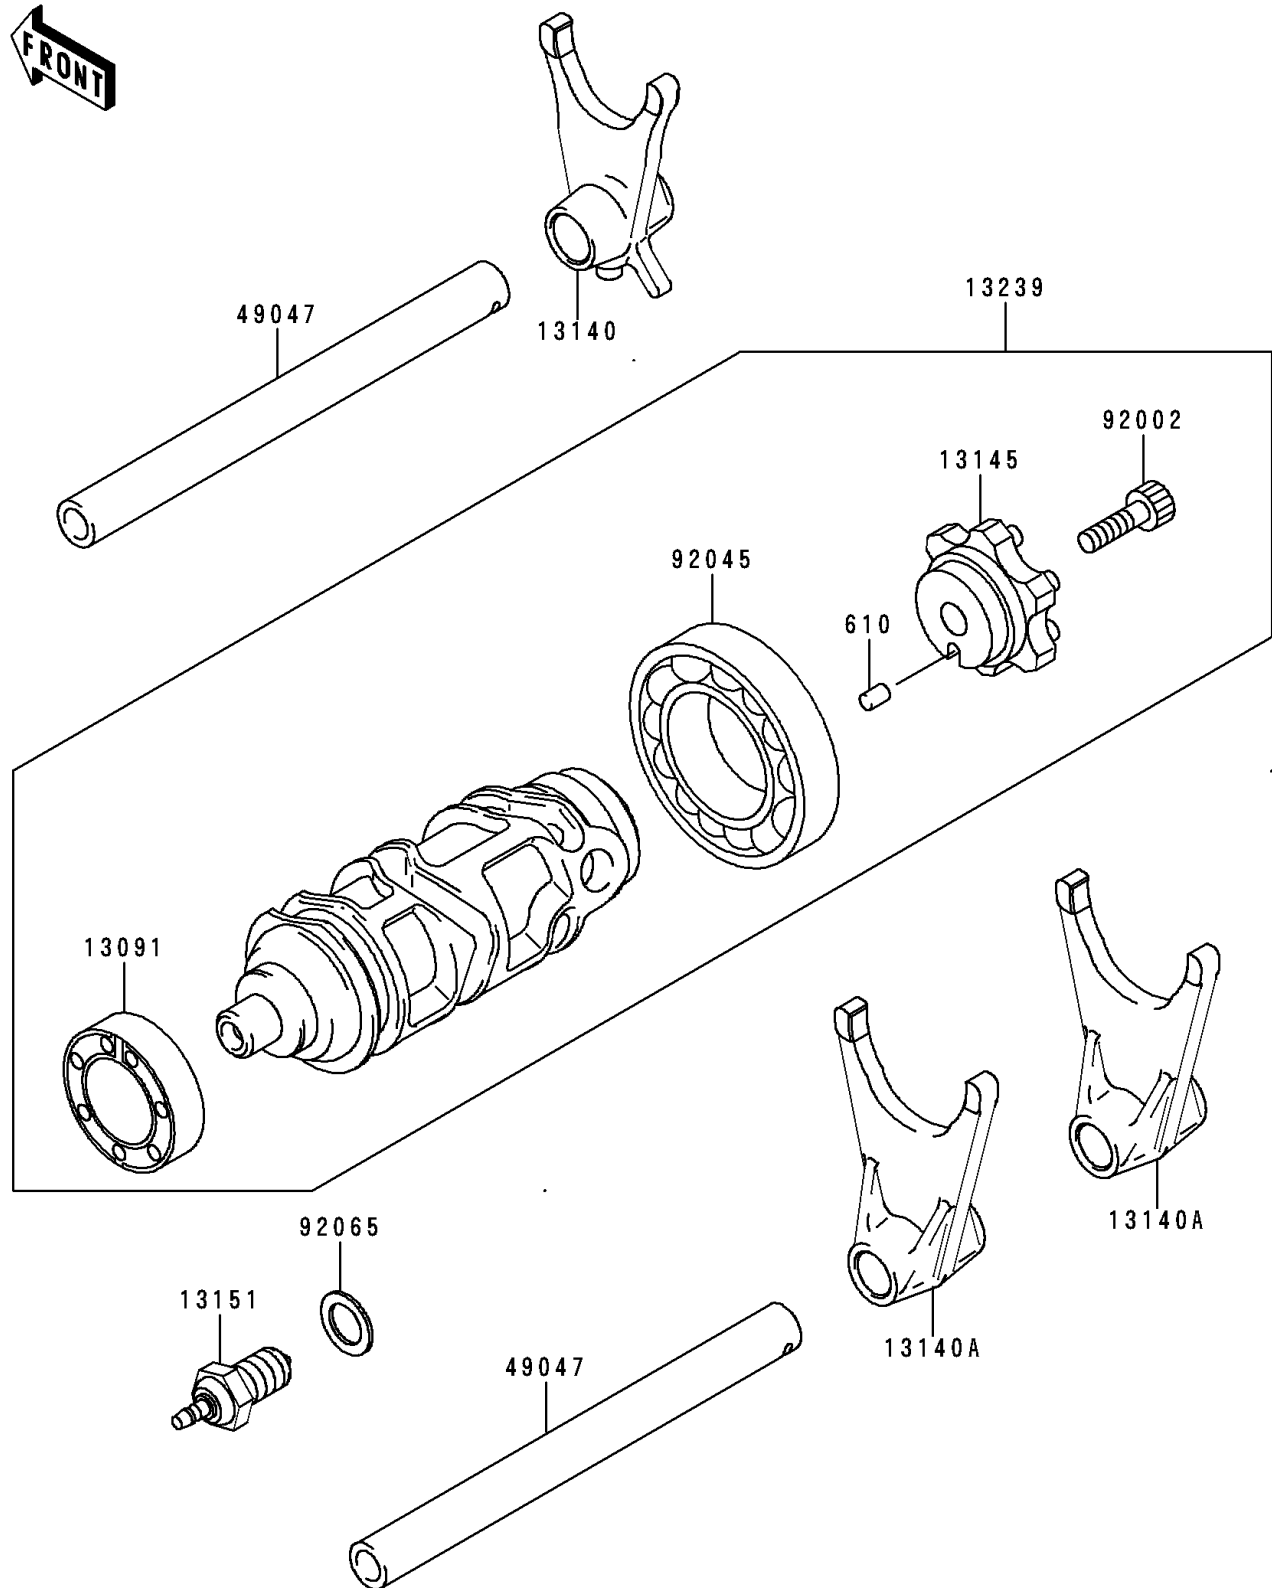

1997 Ninja® ZX™-6R

PARTS DIAGRAM

Gear Change Drum/Shift Fork(s)

E1362