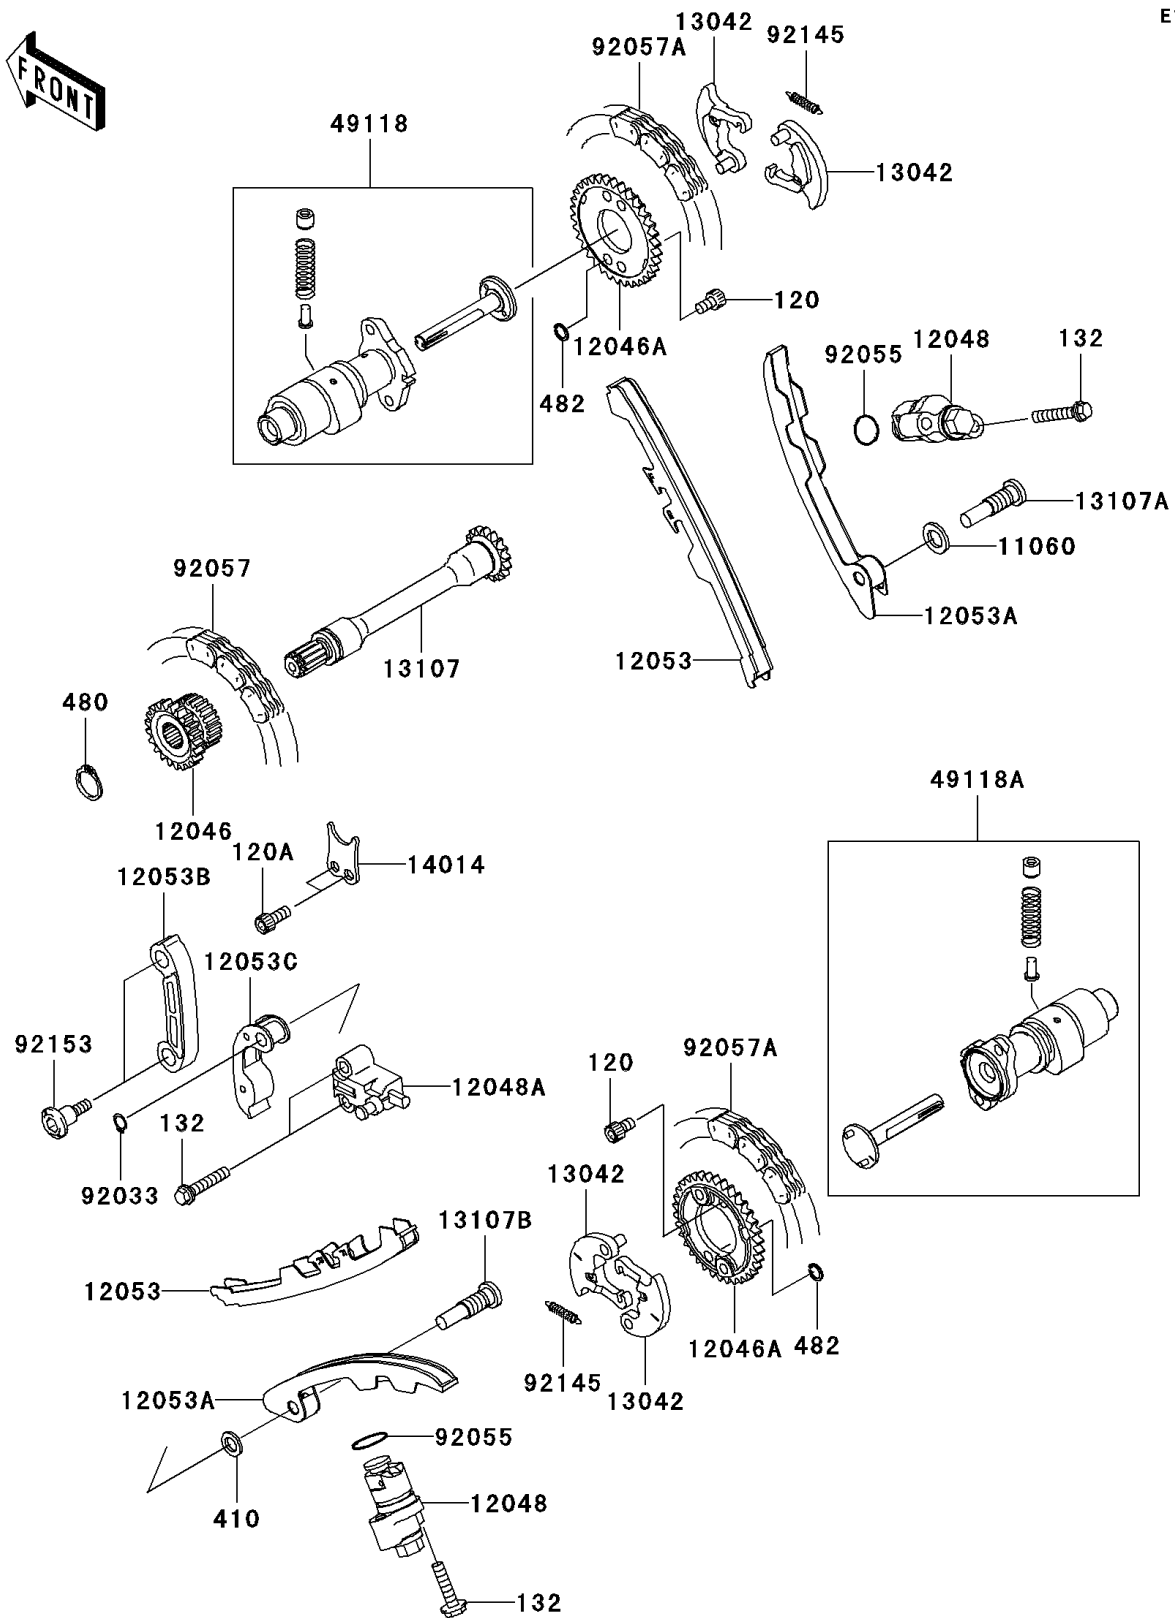

2007 Brute Force 650 4x4i

PARTS DIAGRAM

Camshaft(s)/Tensioner

E1230

2007 Brute Force 650 4x4i

PARTS LIST

Camshaft(s)/Tensioner

ITEM NAME	PART NUMBER	QUANTITY
-----------	-------------	----------
