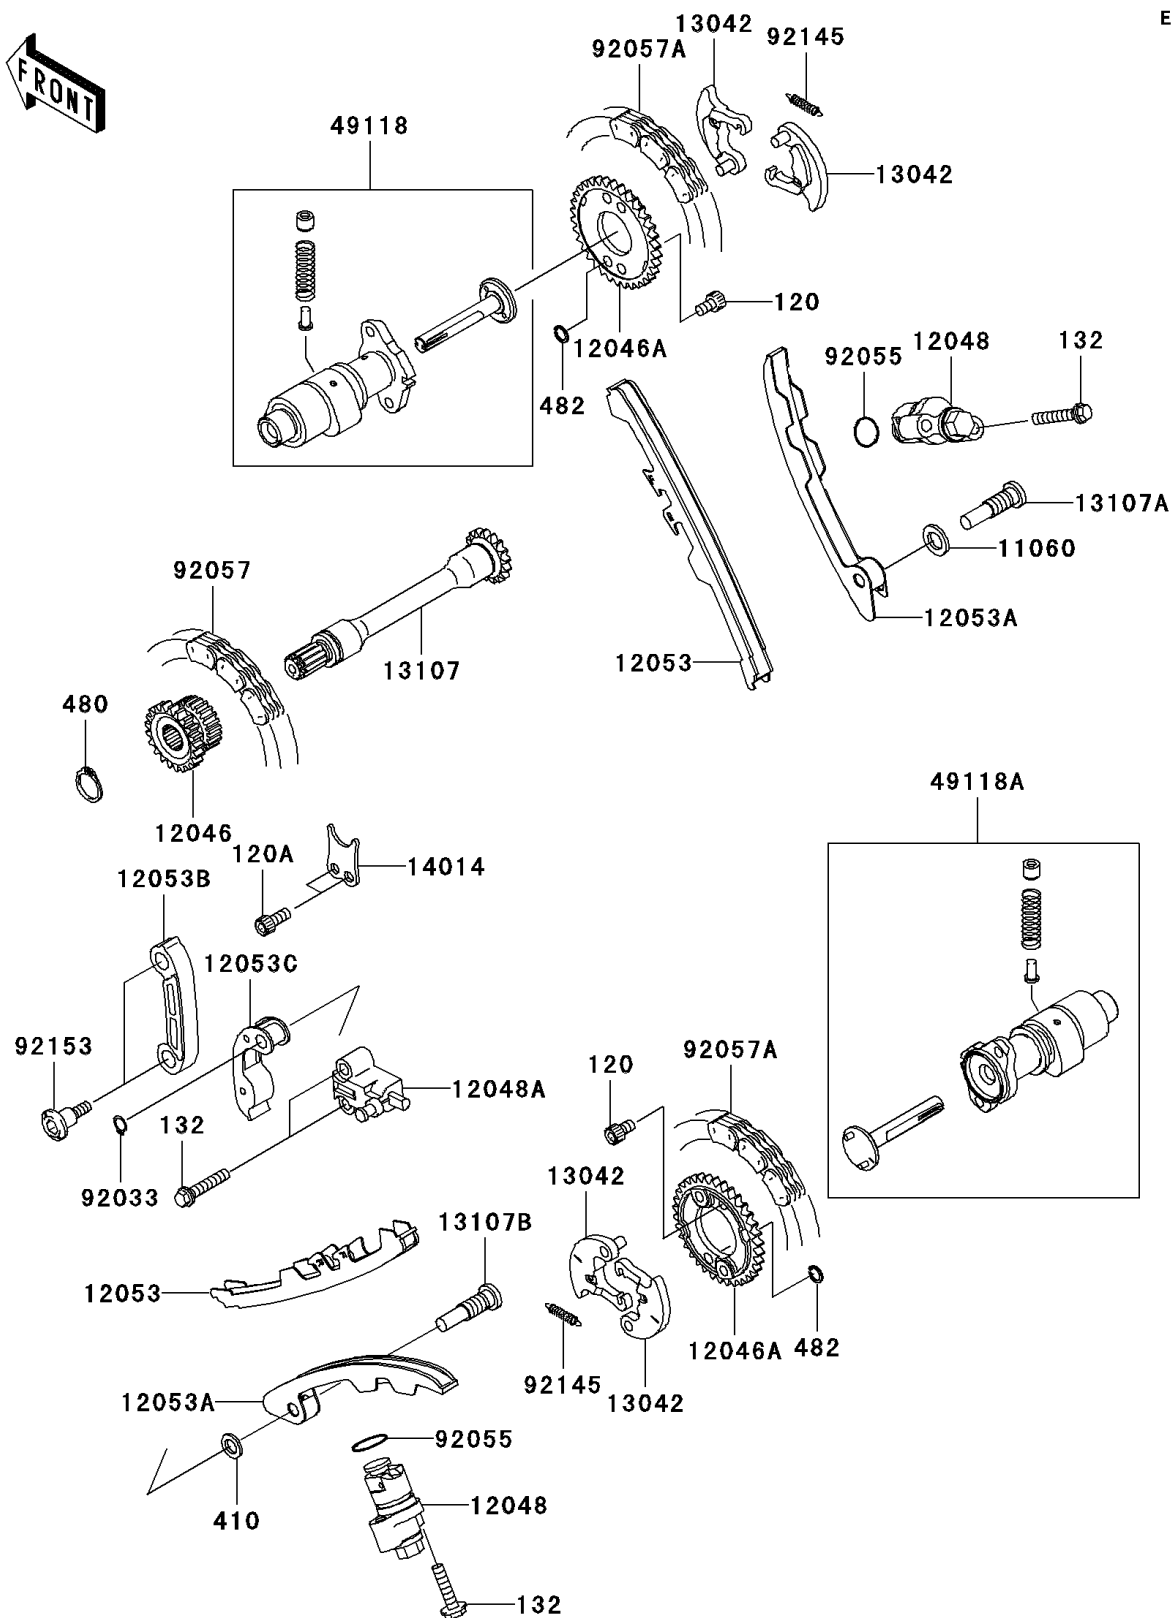

2006 Brute Force 650 4x4i

PARTS DIAGRAM

Camshaft(s)/Tensioner

E1230

2006 Brute Force 650 4x4i

PARTS LIST

Camshaft(s)/Tensioner

ITEM NAME	PART NUMBER	QUANTITY
-----------	-------------	----------
