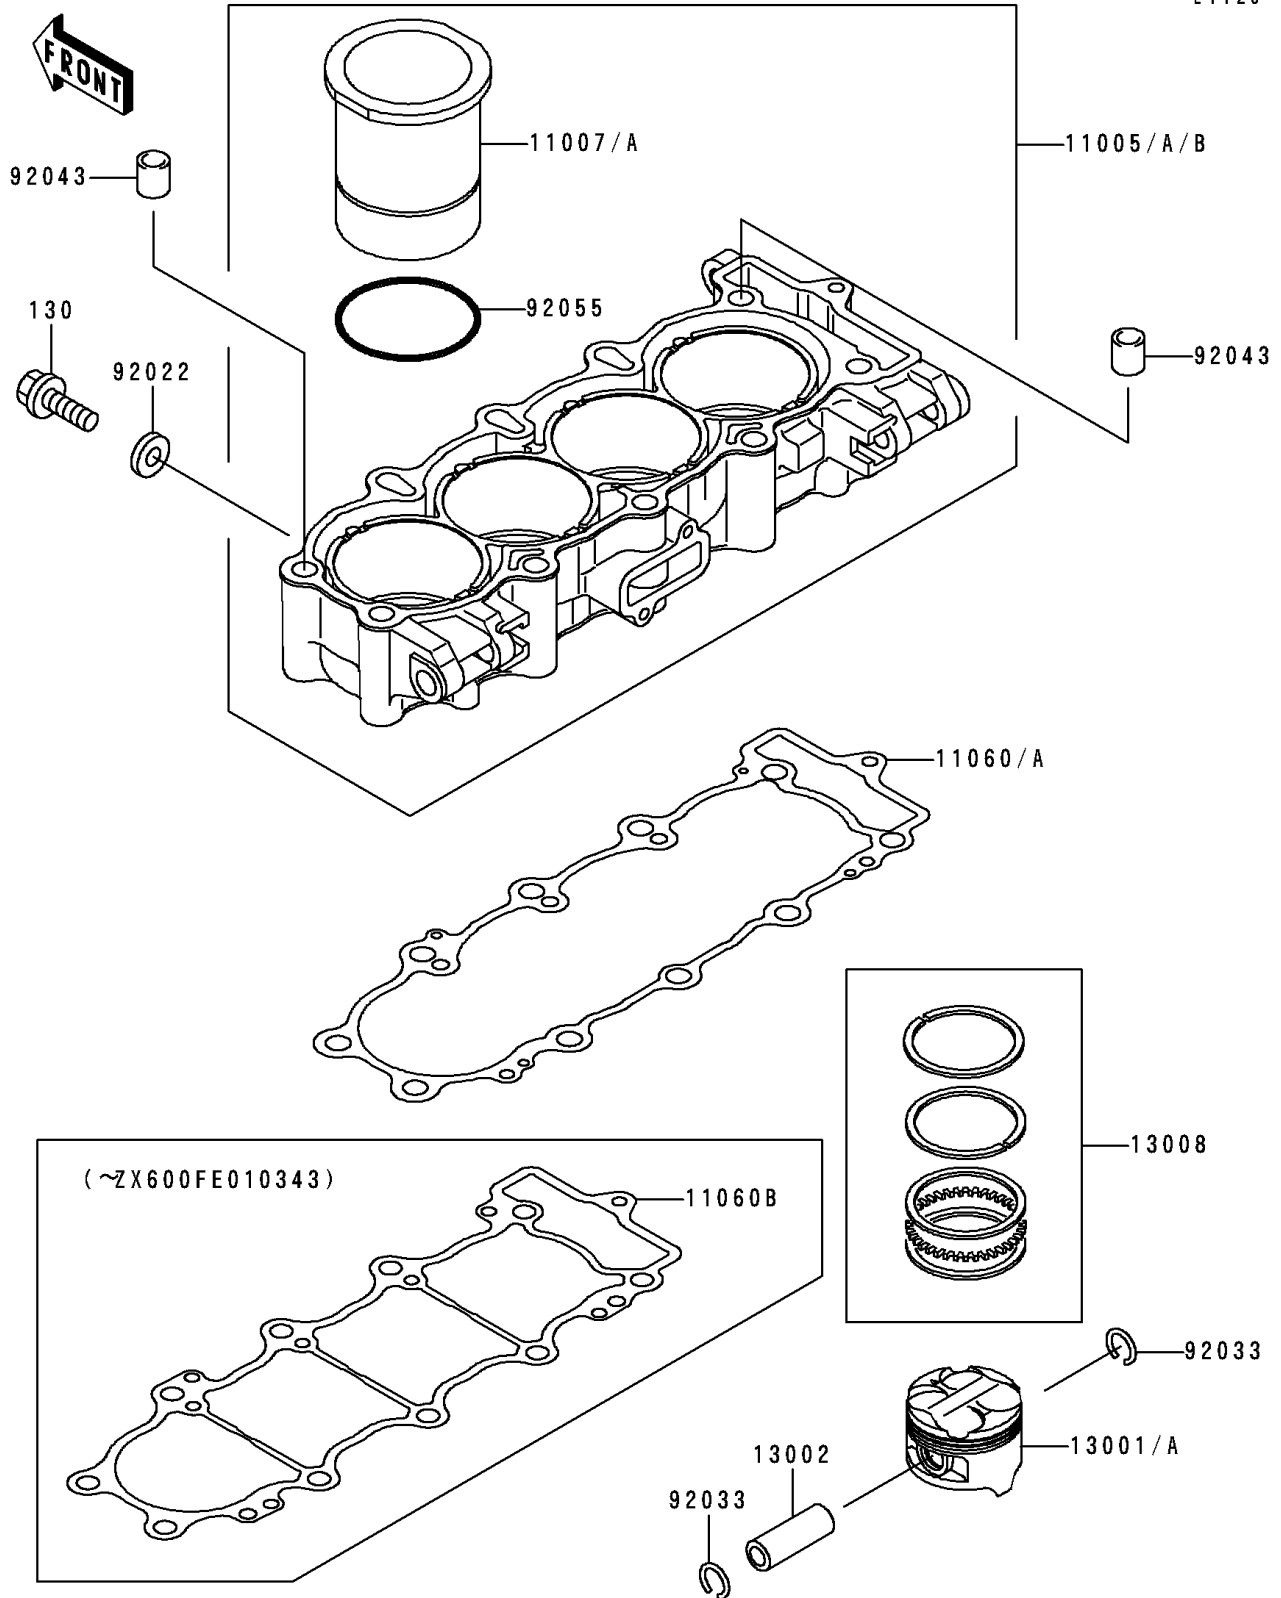

1997 Ninja® ZX™-6R

PARTS DIAGRAM

Cylinder/Piston(s)

E1120

1997 Ninja® ZX™-6R

PARTS LIST

Cylinder/Piston(s)

ITEM NAME	PART NUMBER	QUANTITY
BOLT-FLANGED (Ref # 130)	130J0610	2
CYLINDER-ENGINE (Ref # 11005A)	11005-1798	1
LINER-CYLINDER (Ref # 11007A)	11007-1142	4
GASKET,CYLINDER BASE (Ref # 11060)	11060-1668	1
PISTON-ENGINE,STD (Ref # 13001A)	13001-1451	4
PIN-PISTON (Ref # 13002)	13002-1105	4
RING-SET-PISTON,STD (Ref # 13008)	13008-1161	4
WASHER,6.2X11X1 (Ref # 92022)	92022-304	2
RING-SNAP,PISTON PIN (Ref # 92033)	92033-1161	8
PIN,10.1X12X14 (Ref # 92043)	92043-4009	2
RING-O,72X2.0 (Ref # 92055)	92055-1534	4