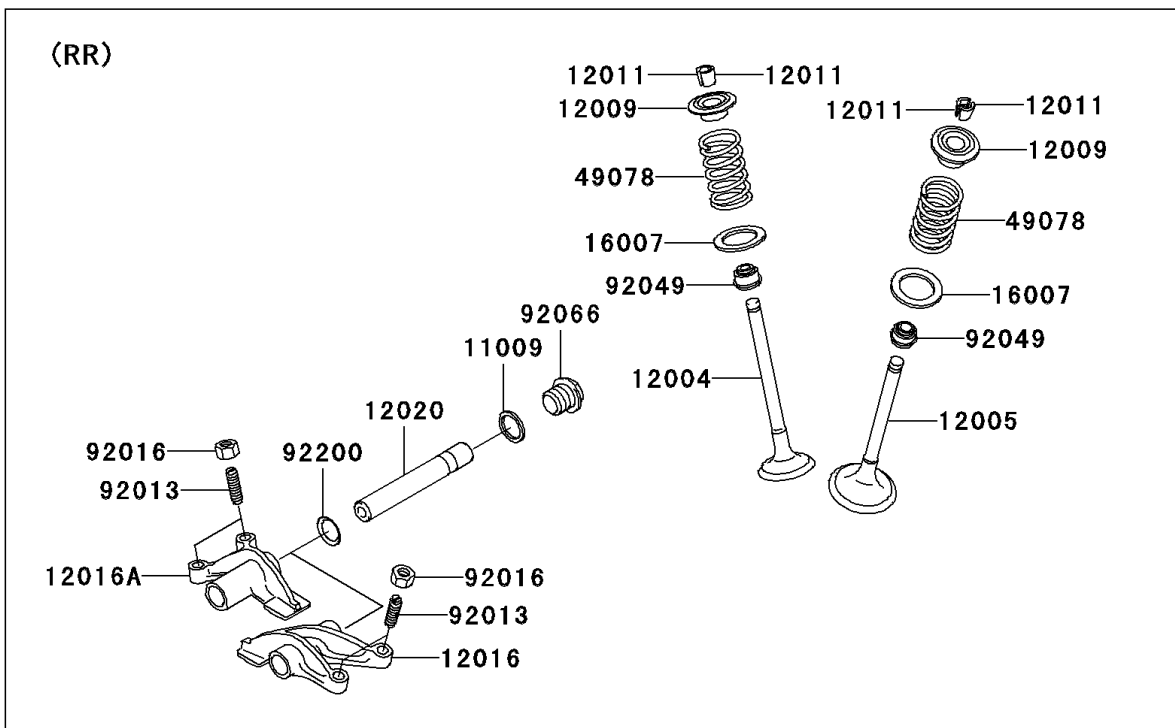

2007 Brute Force 650 4x4i

PARTS DIAGRAM

Valve(s)

E1210

2007 Brute Force 650 4x4i

PARTS LIST

Valve(s)

ITEM NAME

PART NUMBER

QUANTITY
