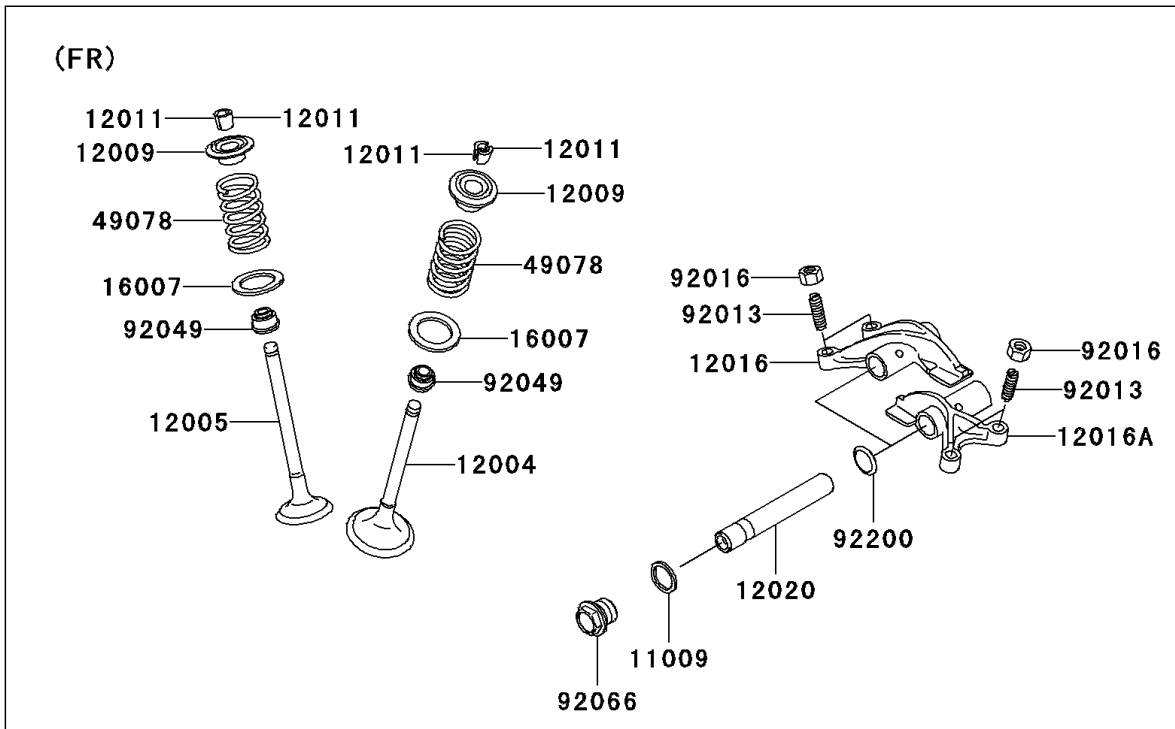

2007 Brute Force 650 4x4i

PARTS DIAGRAM

Valve(s)

E1210

2007 Brute Force 650 4x4i

PARTS LIST

Valve(s)

ITEM NAME

PART NUMBER

QUANTITY
