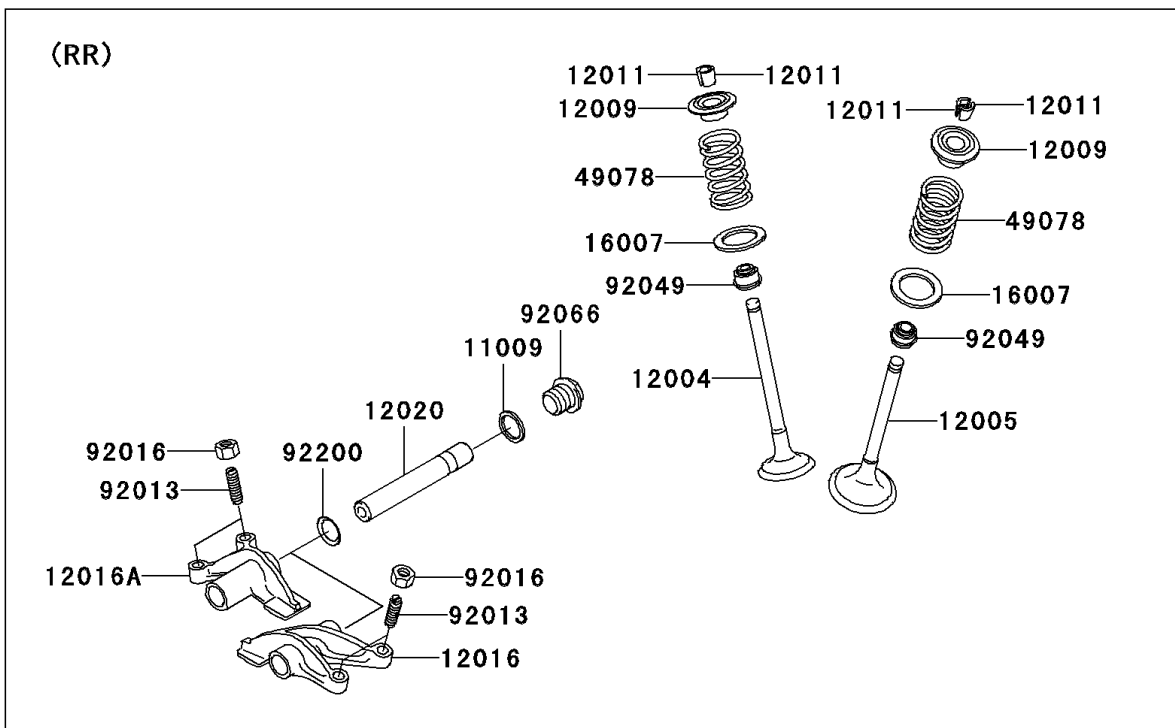

2006 Brute Force 650 4x4i

PARTS DIAGRAM

Valve(s)

E1210

2006 Brute Force 650 4x4i

PARTS LIST

Valve(s)

ITEM NAME	PART NUMBER	QUANTITY
-----------	-------------	----------
