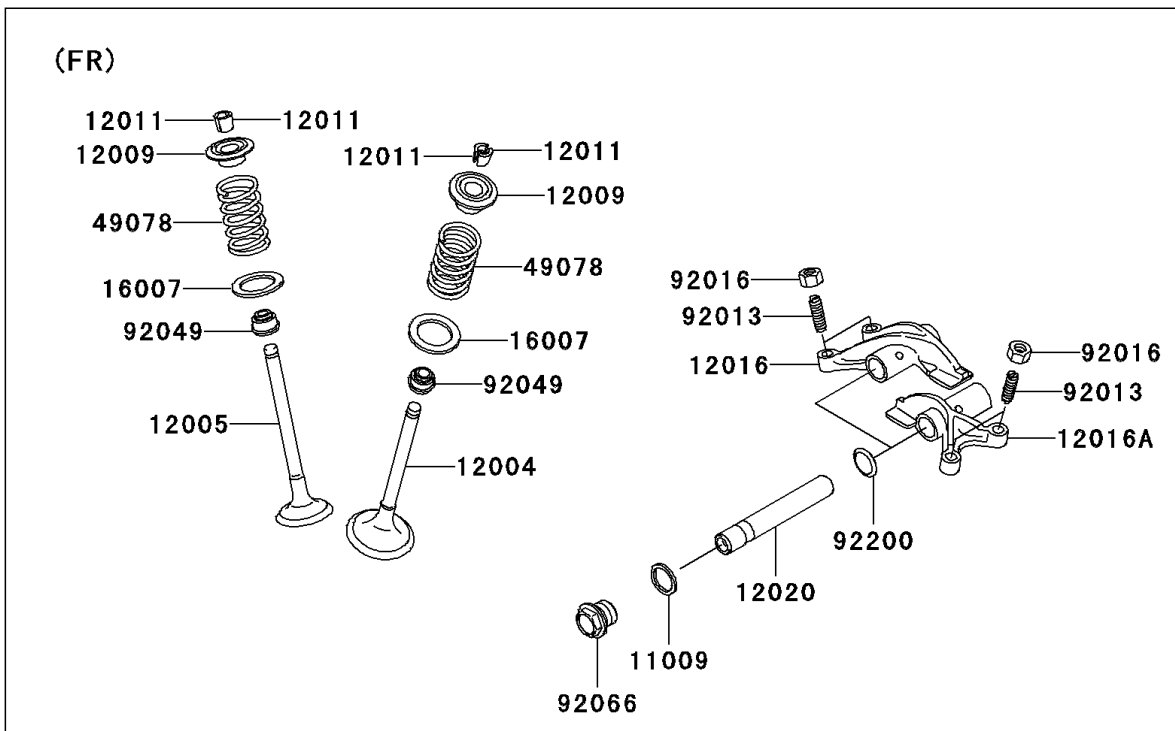

2006 Brute Force 650 4x4i

PARTS DIAGRAM

Valve(s)

E1210

2006 Brute Force 650 4x4i

PARTS LIST

Valve(s)

ITEM NAME	PART NUMBER	QUANTITY
-----------	-------------	----------
