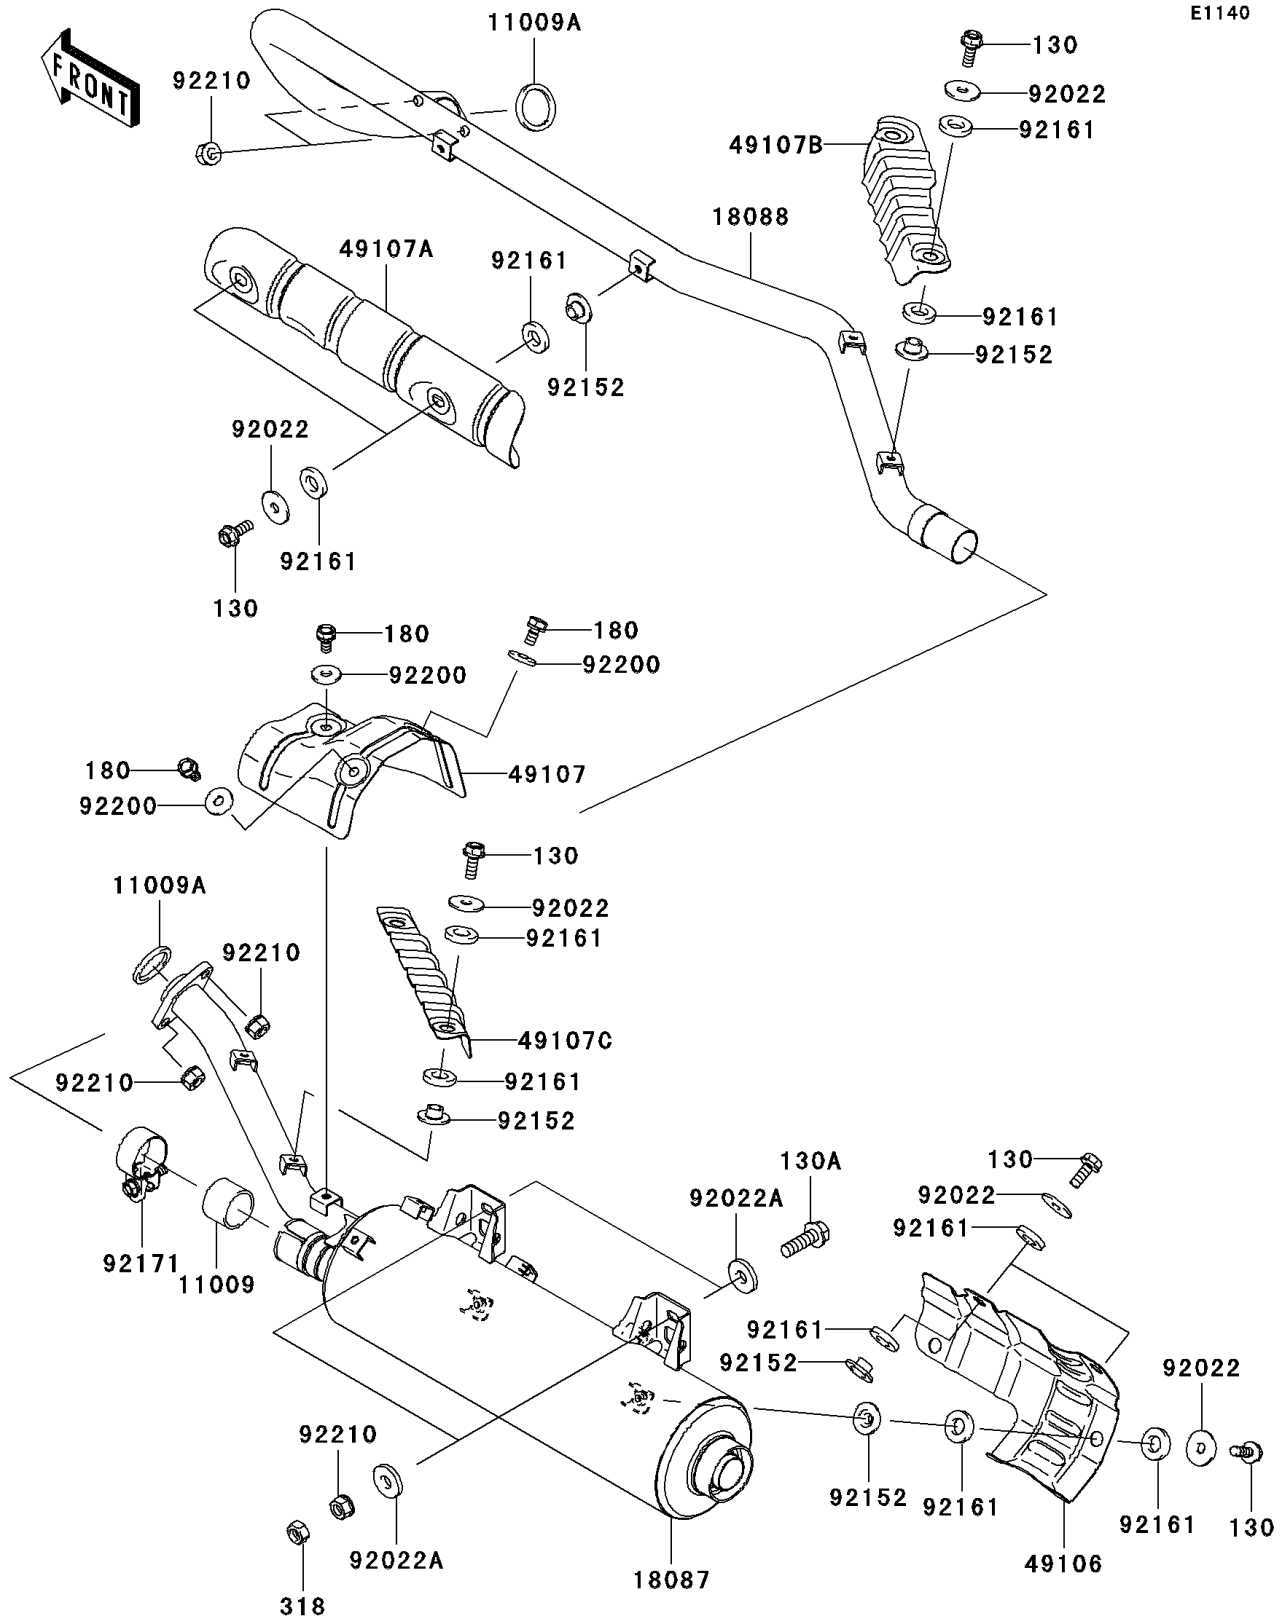

2007 Brute Force 650 4x4i

PARTS DIAGRAM

Muffler(s)

E1140

2007 Brute Force 650 4x4i

PARTS LIST

Muffler(s)

ITEM NAME	PART NUMBER	QUANTITY
-----------	-------------	----------
