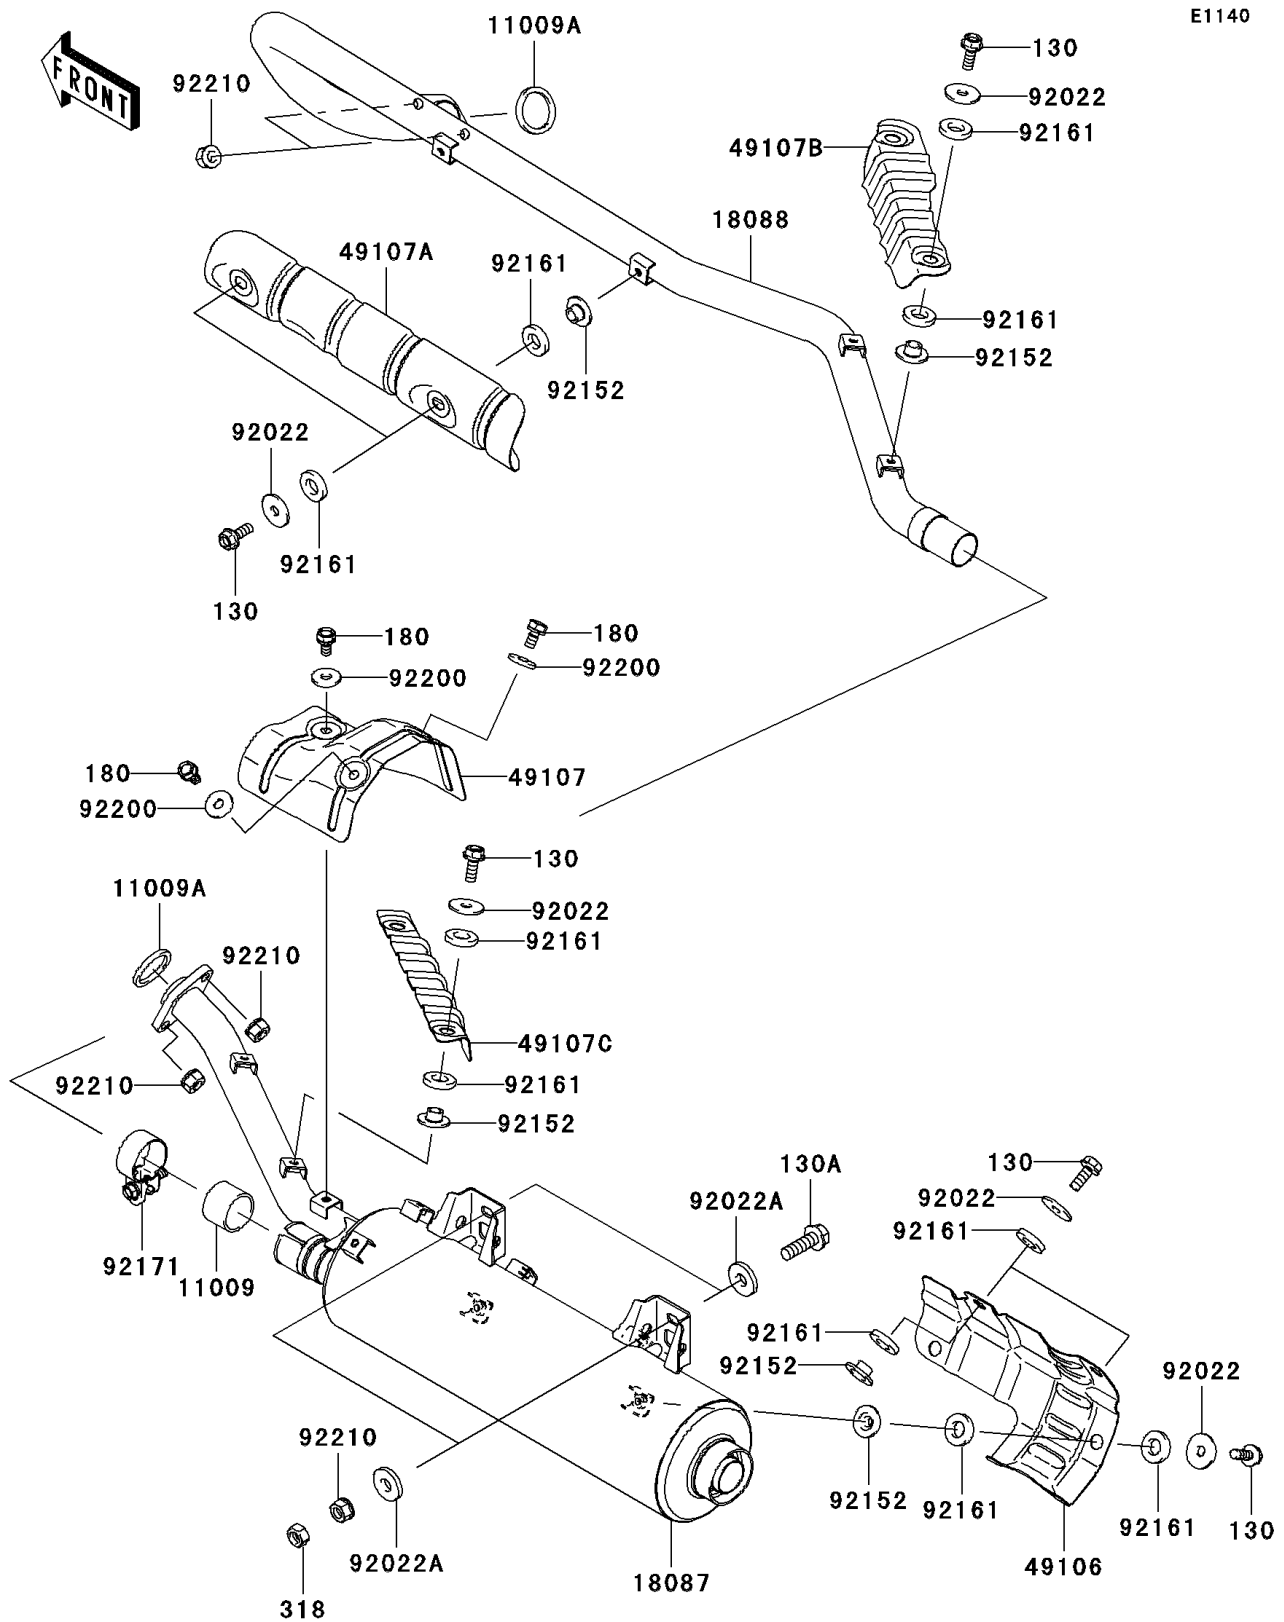

# 2006 Brute Force 650 4x4i

## PARTS DIAGRAM

## PARTS LIST

Muffler(s)

| ITEM NAME | PART NUMBER | QUANTITY |
|-----------|-------------|----------|
|-----------|-------------|----------|

---