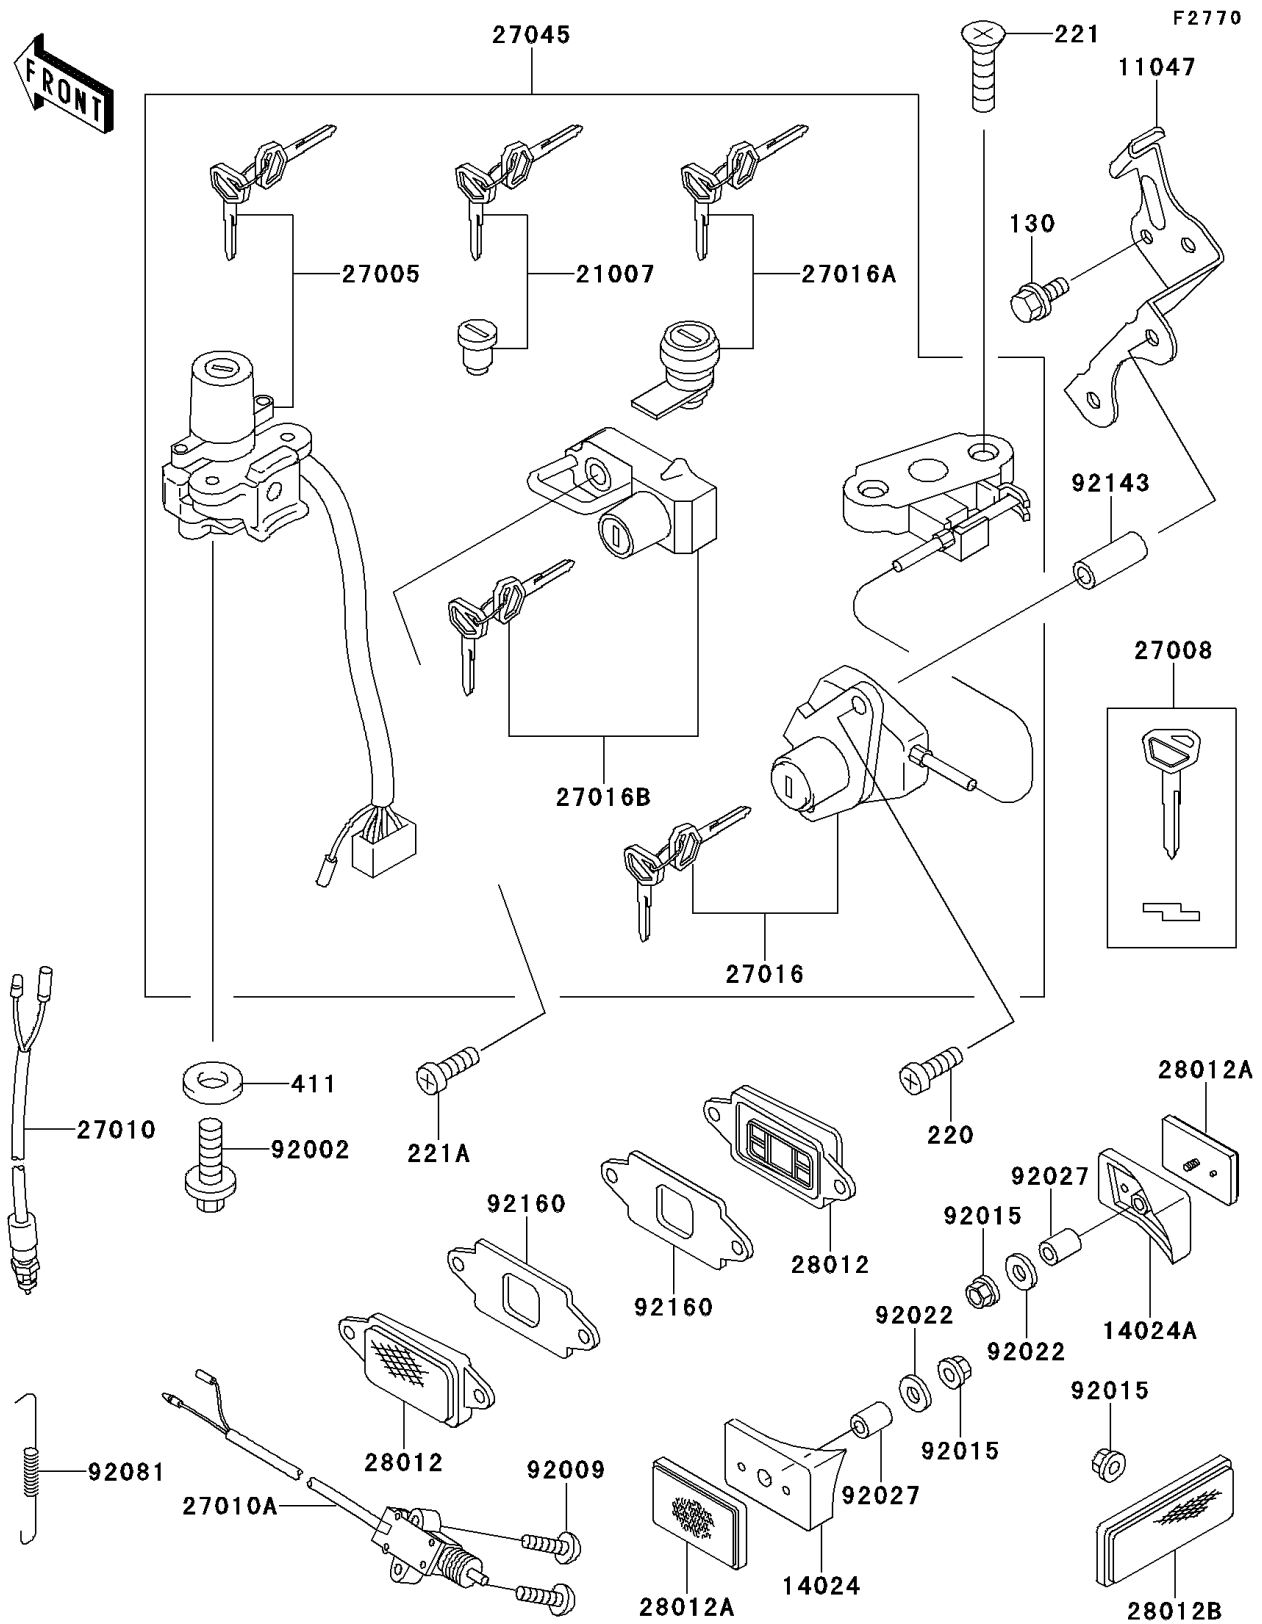

2001 Ninja[®] ZX[™]-6

PARTS DIAGRAM

Ignition Switch/Locks/Reflectors

2001 Ninja[®] ZX[™]-6

PARTS LIST

Ignition Switch/Locks/Reflectors

ITEM NAME

PART NUMBER

QUANTITY
