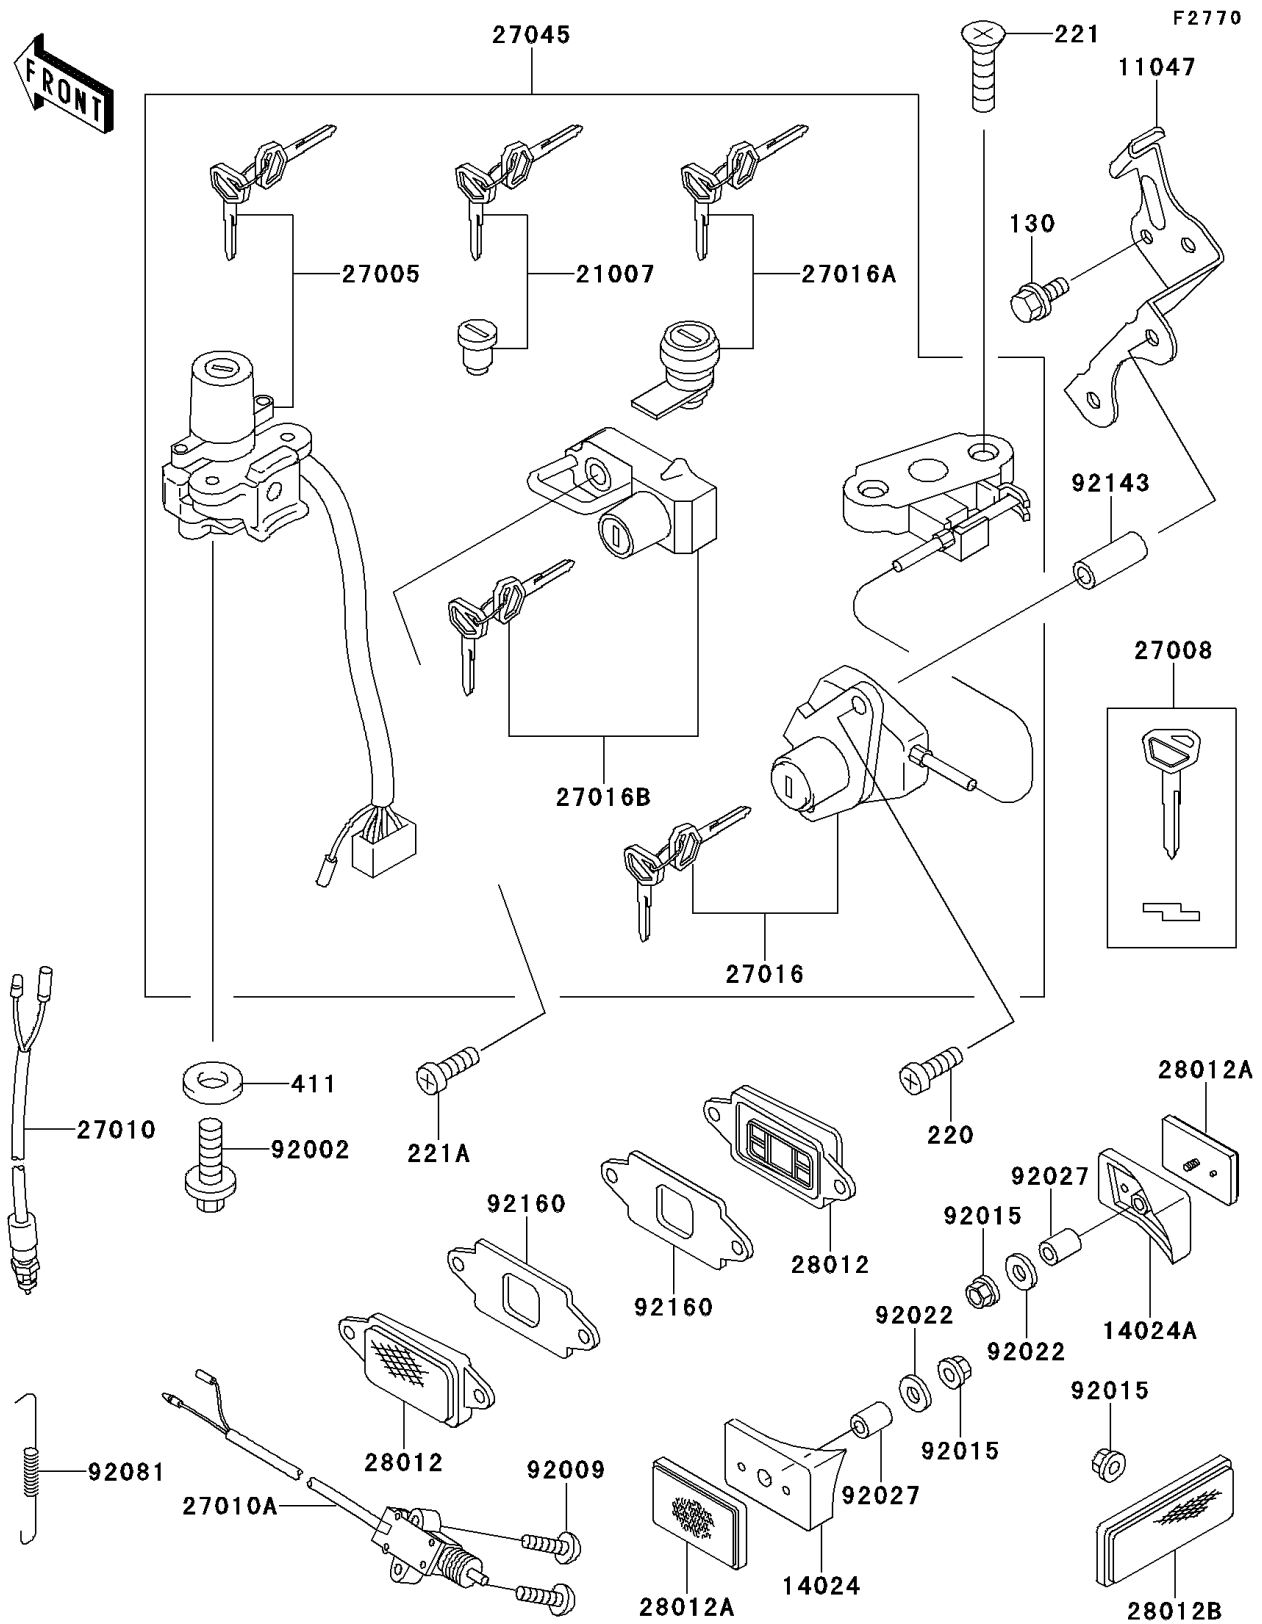

2000 Ninja[®] ZX[™]-6

PARTS DIAGRAM

Ignition Switch/Locks/Reflectors

2000 Ninja® ZX™-6

PARTS LIST

Ignition Switch/Locks/Reflectors

ITEM NAME

PART NUMBER

QUANTITY
