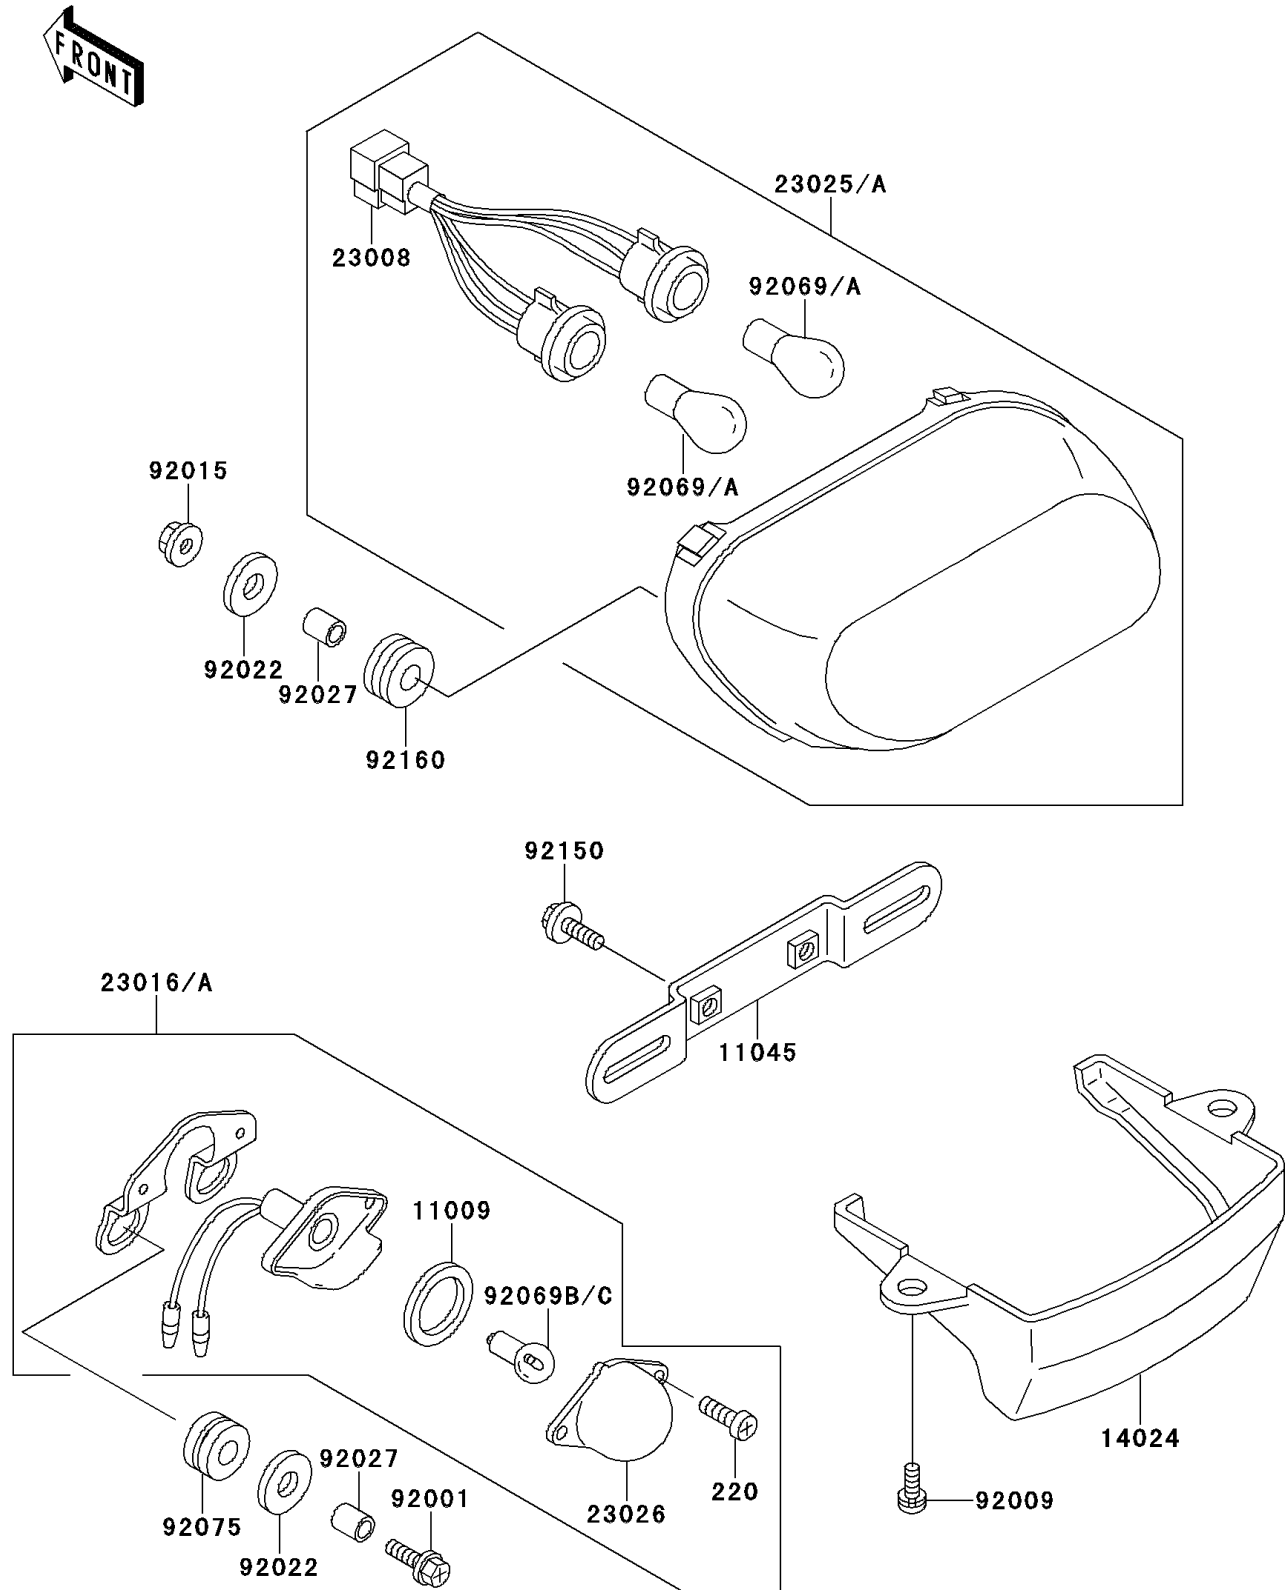

# 2000 Ninja® ZX™-6

## PARTS DIAGRAM

### Taillight(s)

F2720

## PARTS LIST

Taillight(s)

**ITEM NAME**

**PART NUMBER**

**QUANTITY**

---