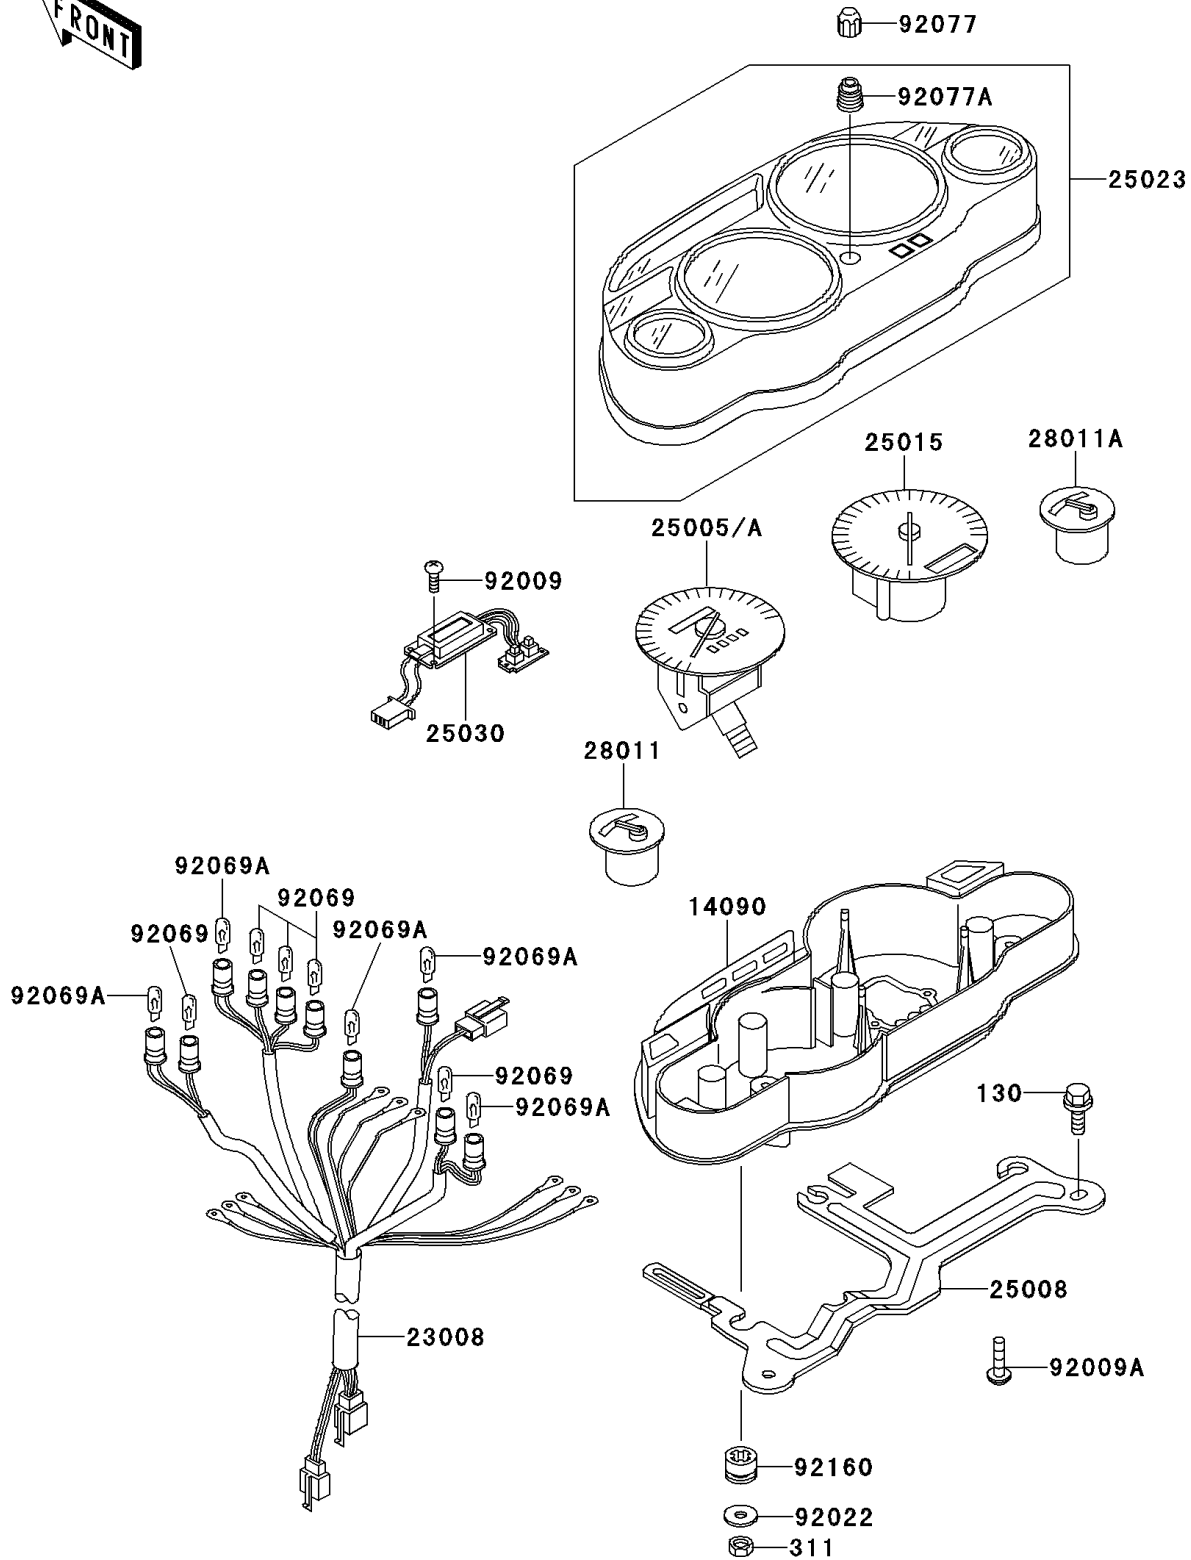

2000 Ninja[®] ZX[™]-6

PARTS DIAGRAM

Meter(s)

F2530

2000 Ninja® ZX™-6

PARTS LIST

Meter(s)

ITEM NAME

PART NUMBER

QUANTITY
