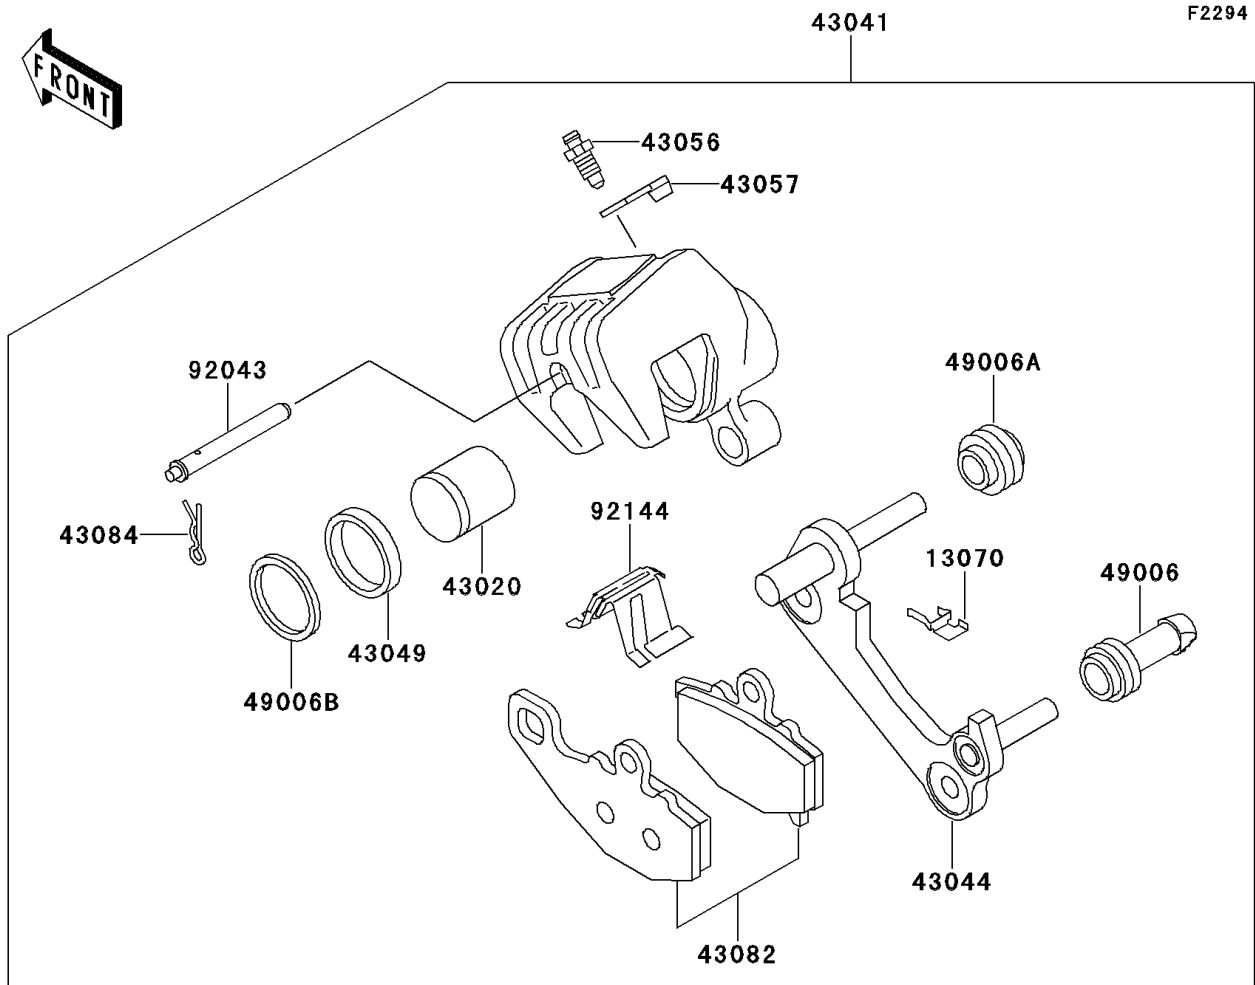

2001 Ninja[®] ZX[™]-6

PARTS DIAGRAM

Rear Brake

2001 Ninja[®] ZX[™]-6

PARTS LIST

Rear Brake

ITEM NAME

PART NUMBER

QUANTITY
