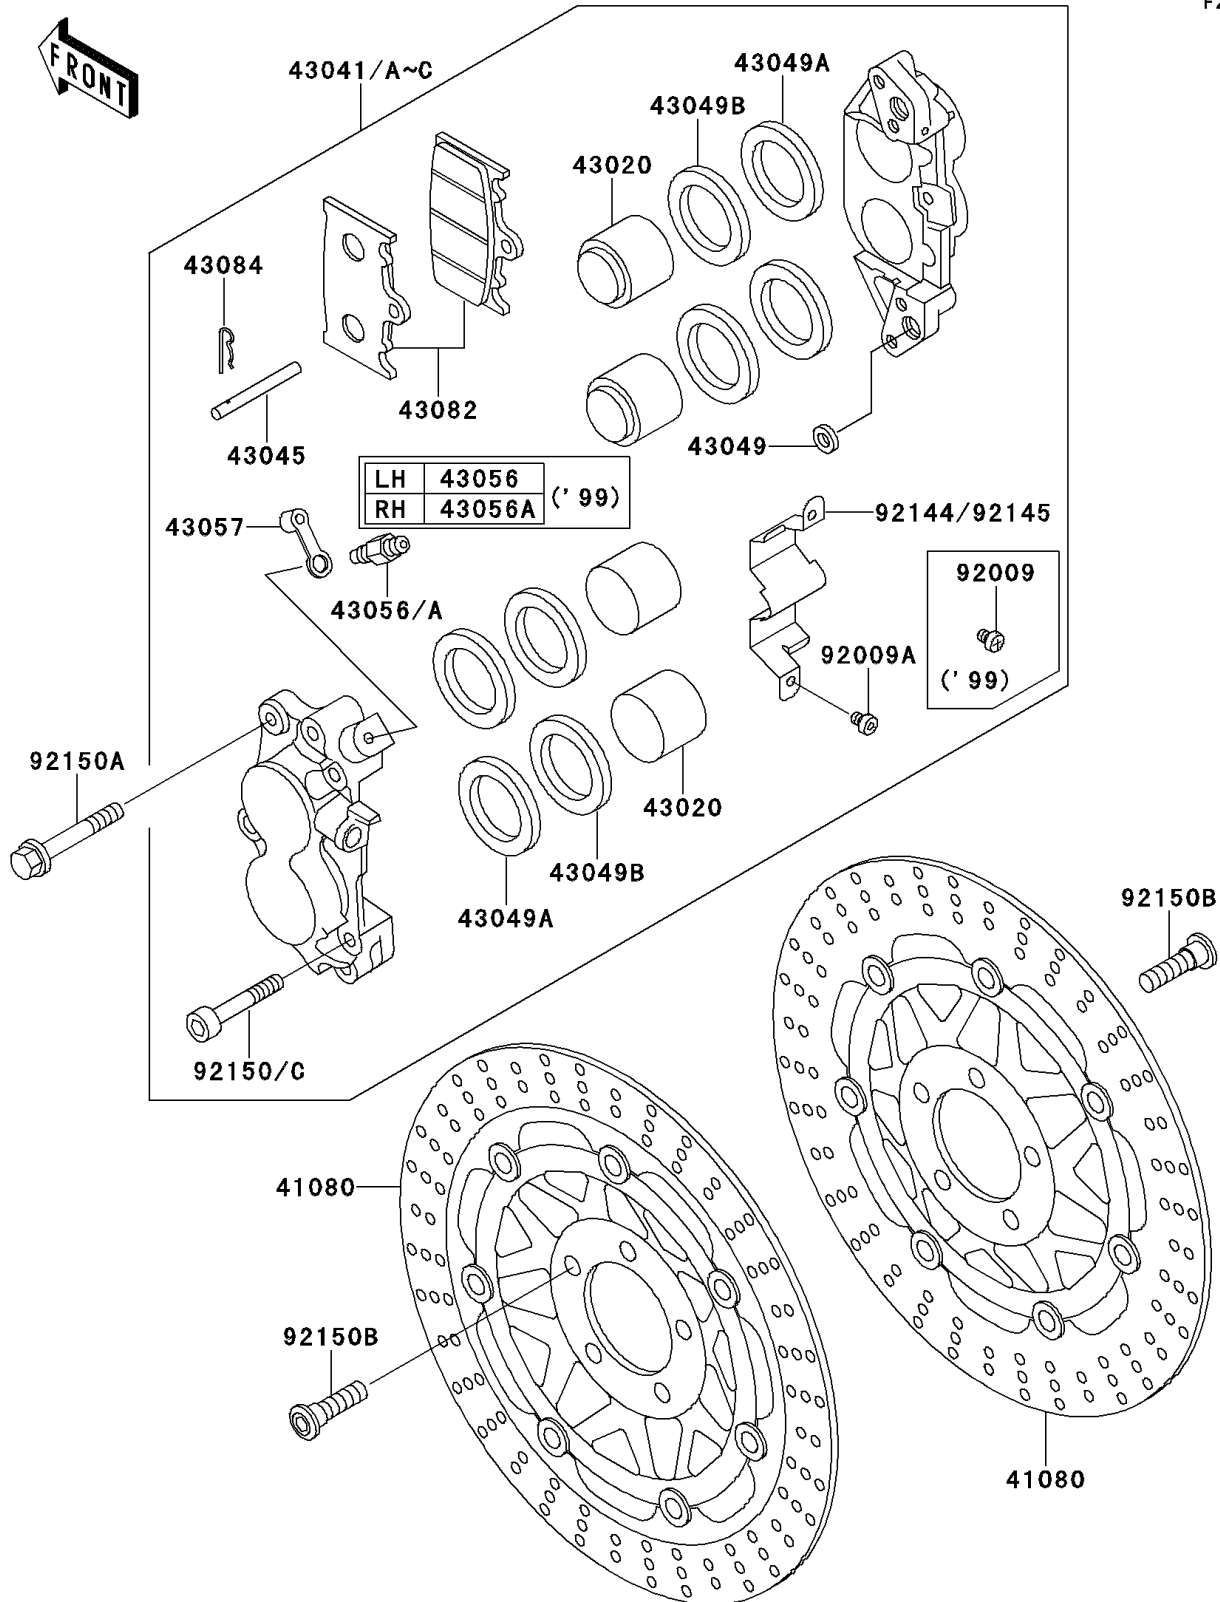

2001 Ninja[®] ZX[™]-6

PARTS DIAGRAM

Front Brake

F2292

2001 Ninja[®] ZX[™]-6

PARTS LIST

Front Brake

ITEM NAME

PART NUMBER

QUANTITY
