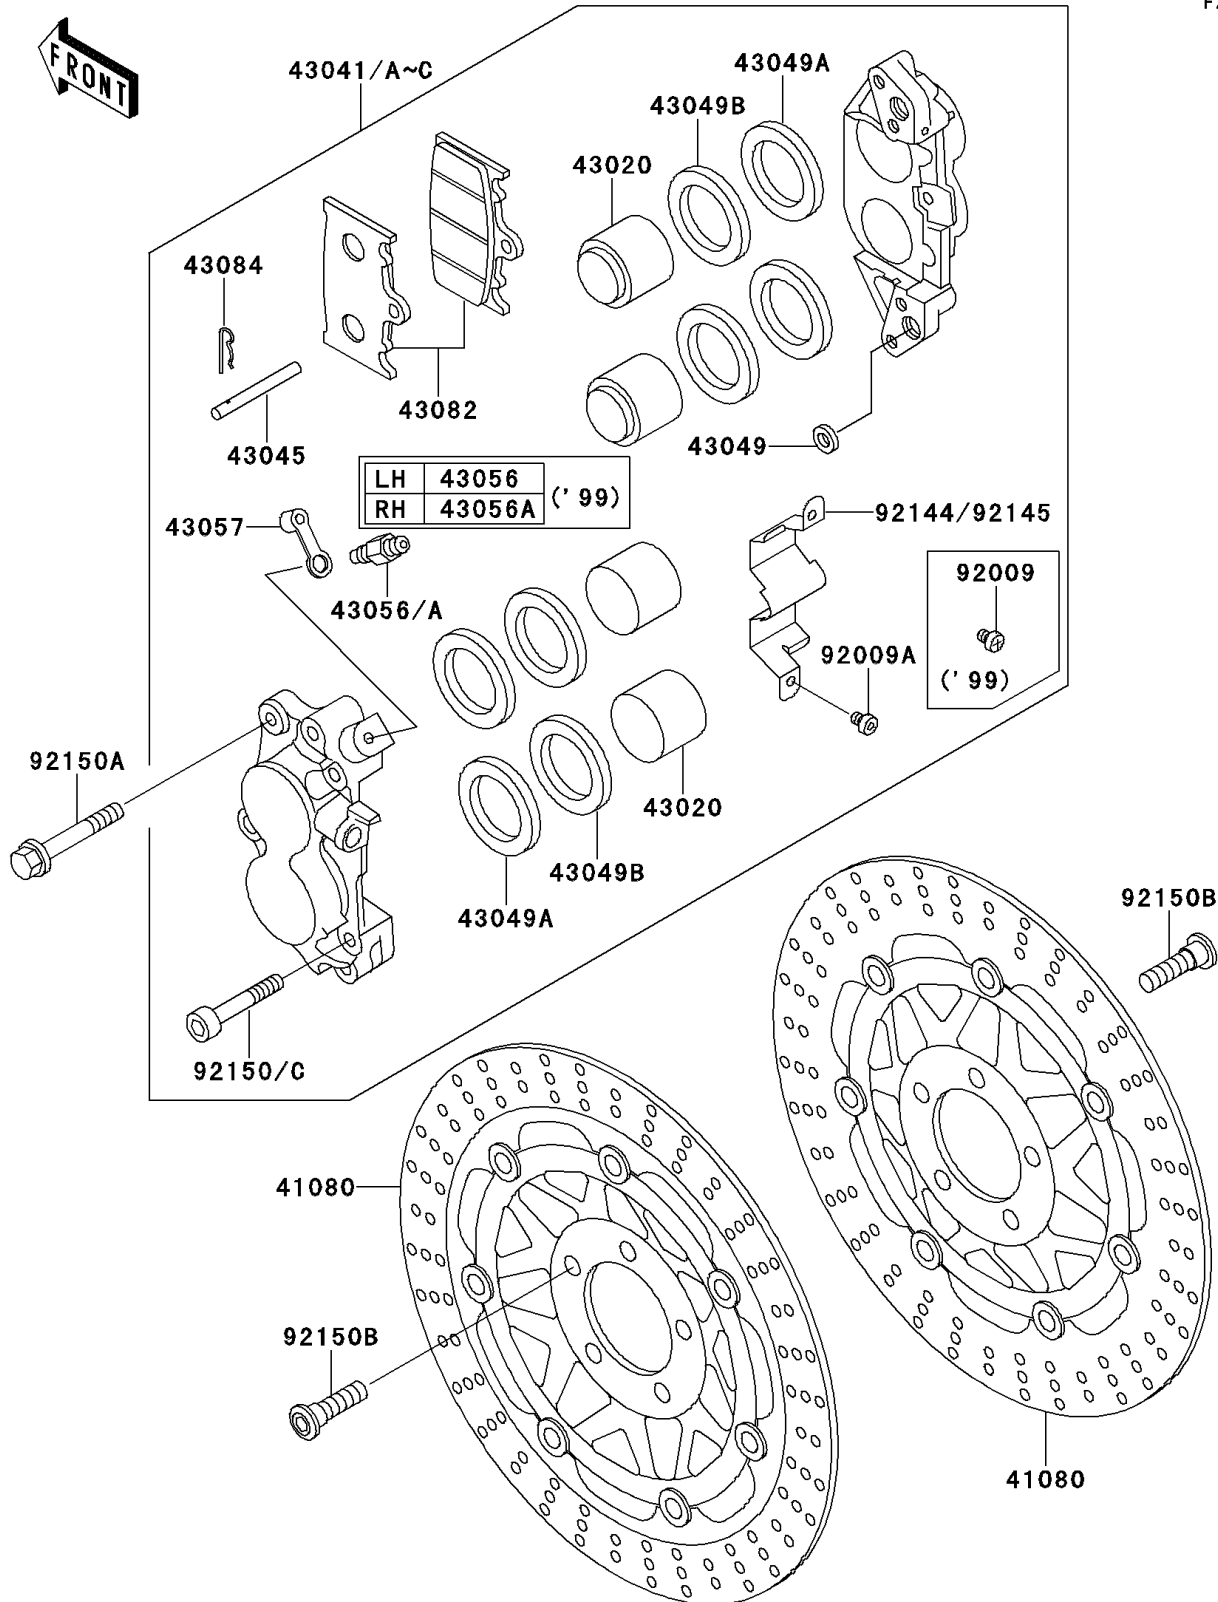

2000 Ninja[®] ZX[™]-6

PARTS DIAGRAM

Front Brake

F2292

2000 Ninja® ZX™-6

PARTS LIST

Front Brake

ITEM NAME

PART NUMBER

QUANTITY
