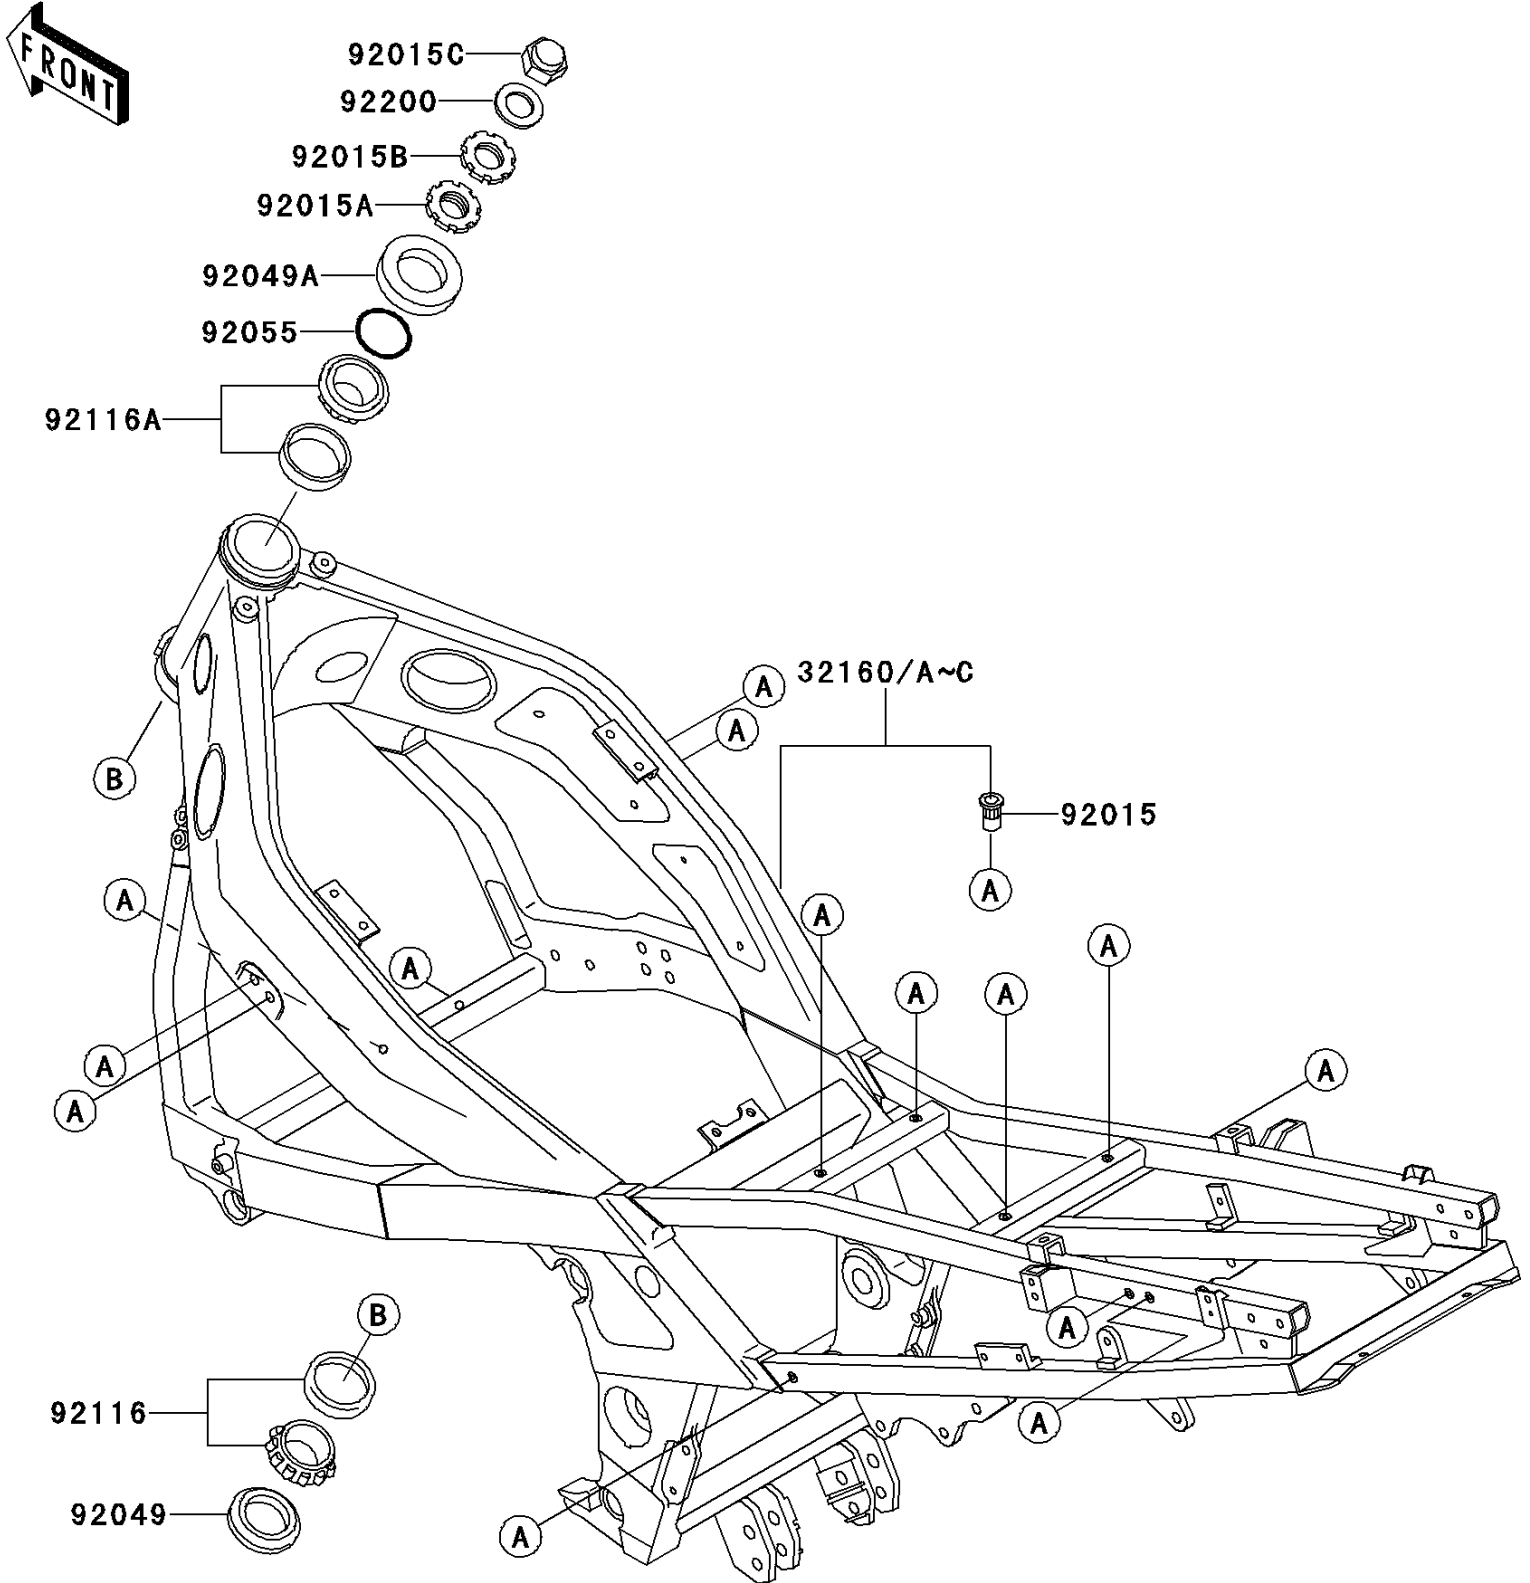

2001 Ninja[®] ZX[™]-6

PARTS DIAGRAM

Frame

F2120

2001 Ninja[®] ZX[™]-6

PARTS LIST

Frame

ITEM NAME

PART NUMBER

QUANTITY
