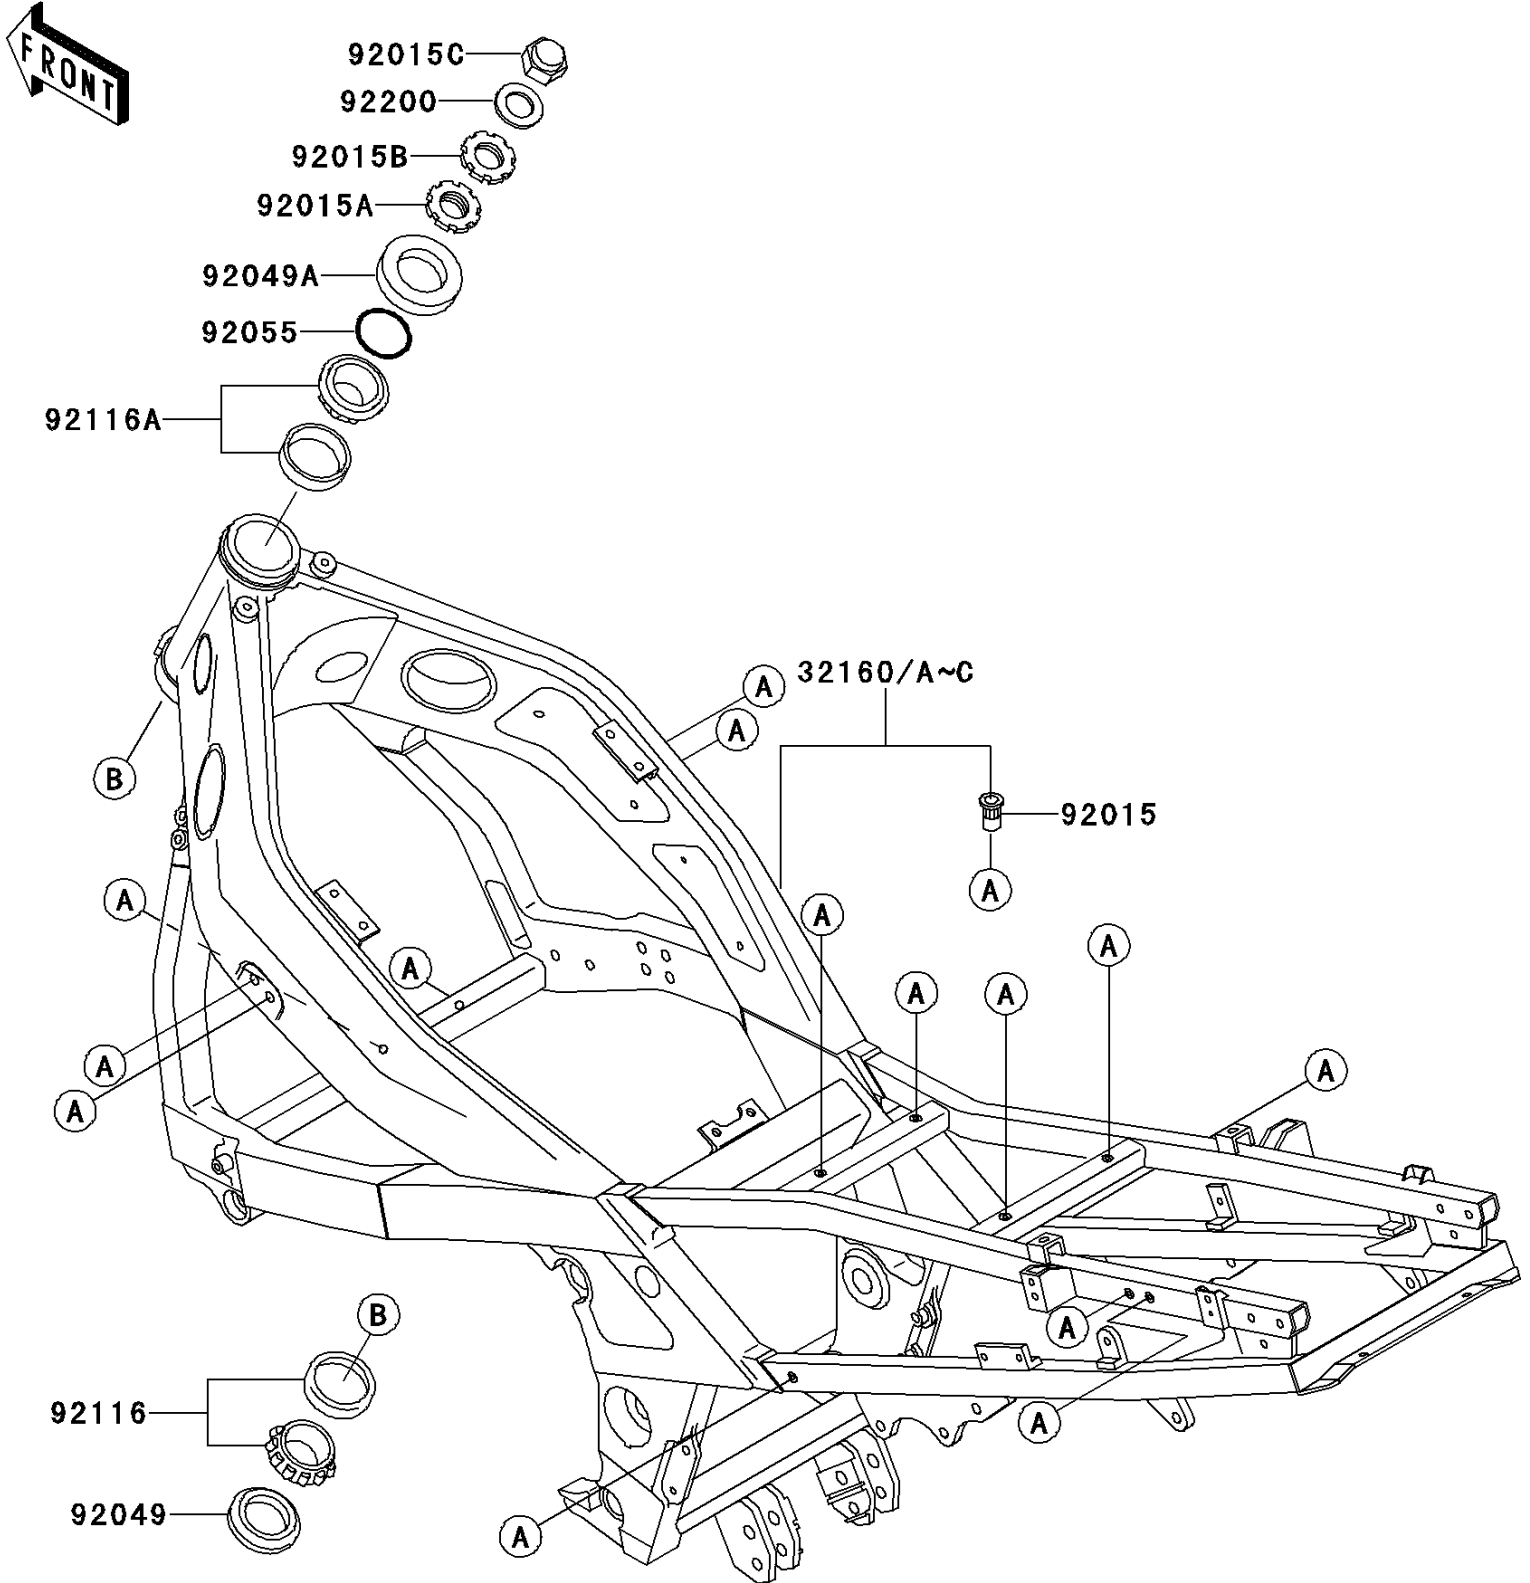

2000 Ninja[®] ZX[™]-6

PARTS DIAGRAM

Frame

F2120

2000 Ninja® ZX™-6

PARTS LIST

Frame

ITEM NAME

PART NUMBER

QUANTITY
