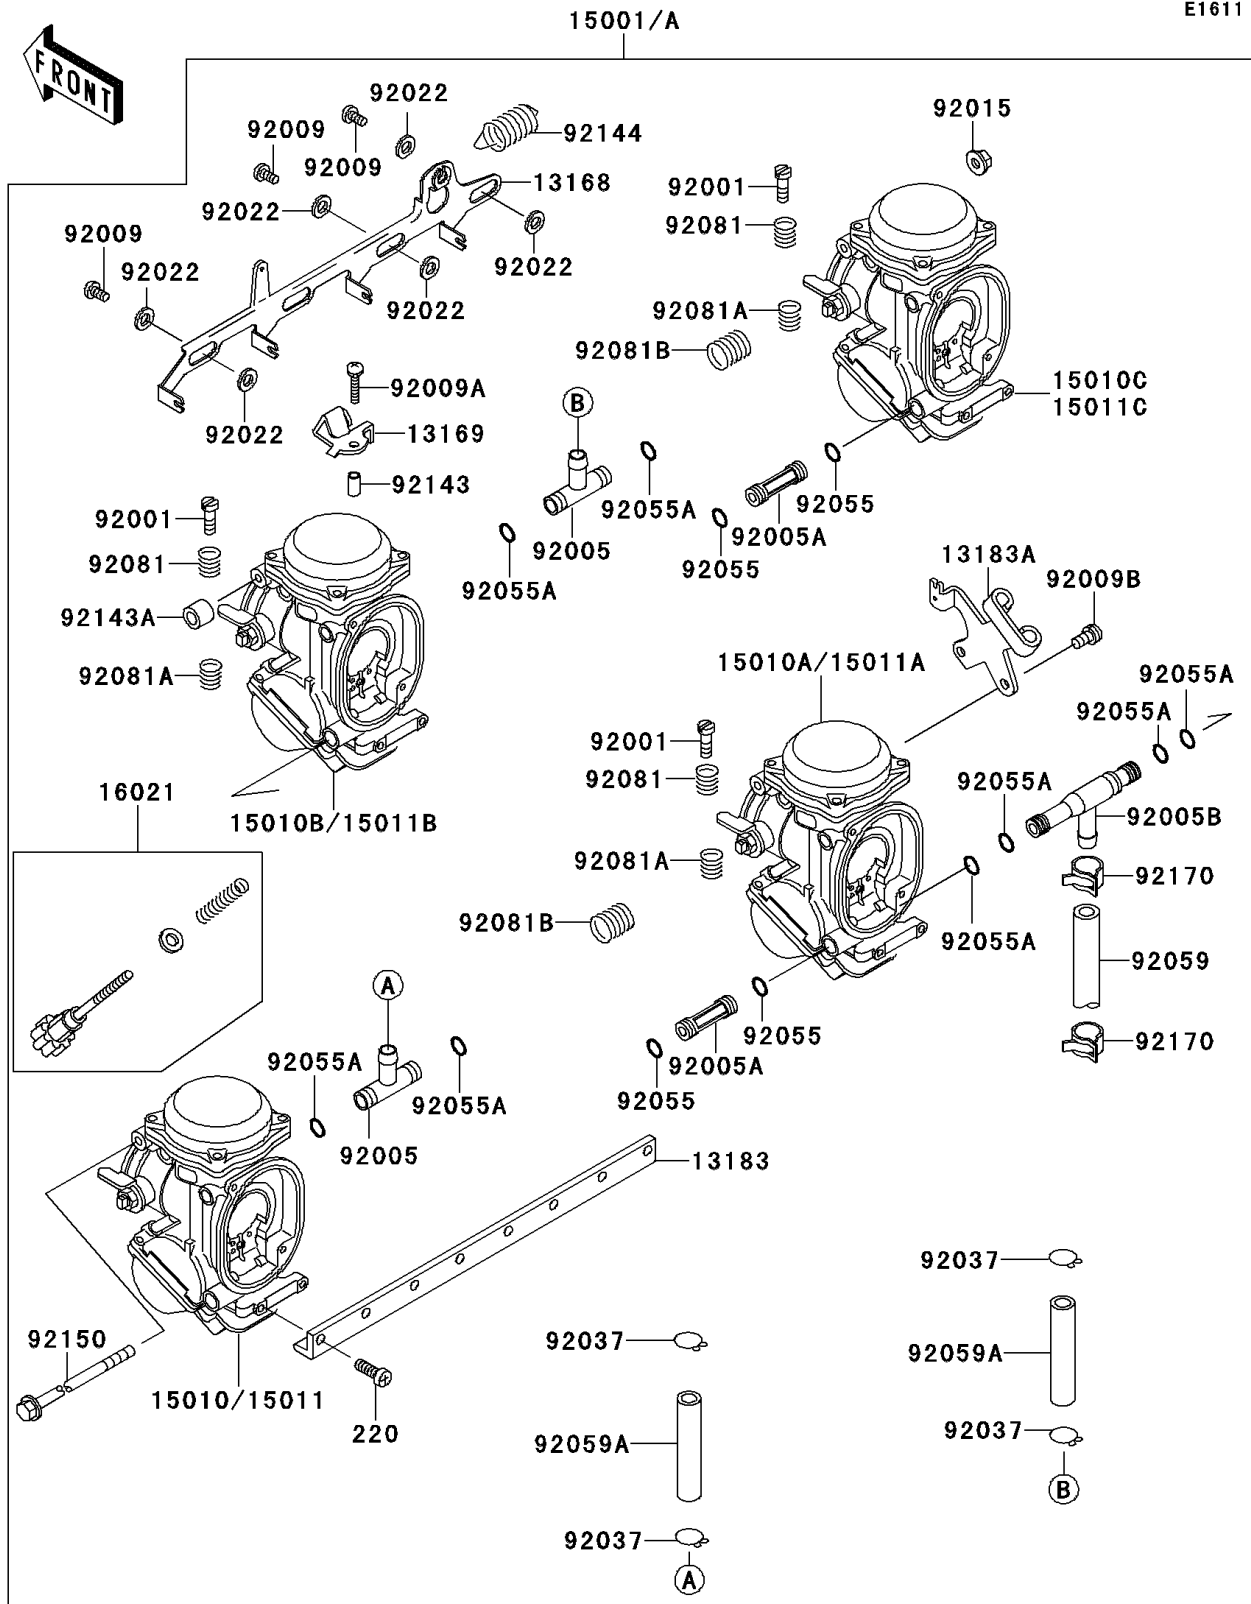

2000 Ninja[®] ZX[™]-6

PARTS DIAGRAM

Carburetor

2000 Ninja[®] ZX[™]-6

PARTS LIST

Carburetor

ITEM NAME

PART NUMBER

QUANTITY
