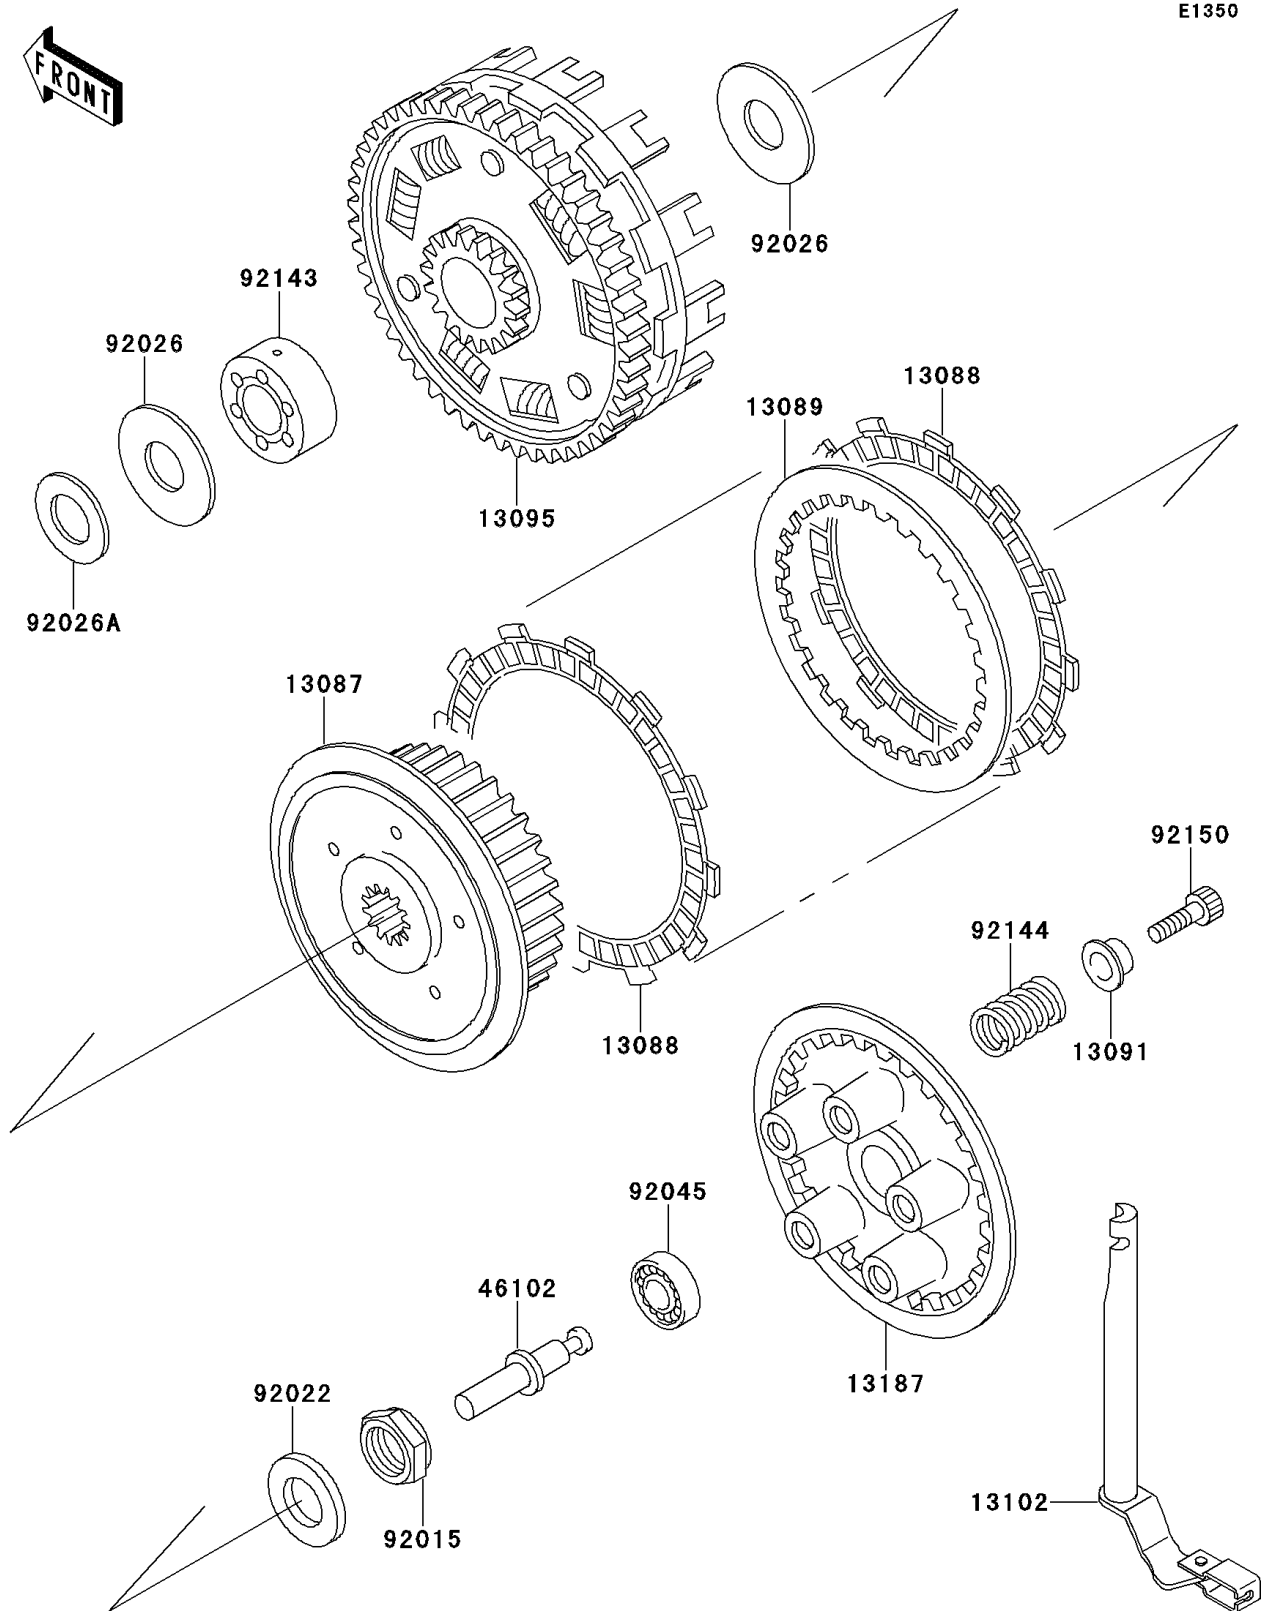

2001 Ninja® ZX™-6

PARTS DIAGRAM

Clutch

2001 Ninja[®] ZX[™]-6

PARTS LIST

Clutch

ITEM NAME

PART NUMBER

QUANTITY
