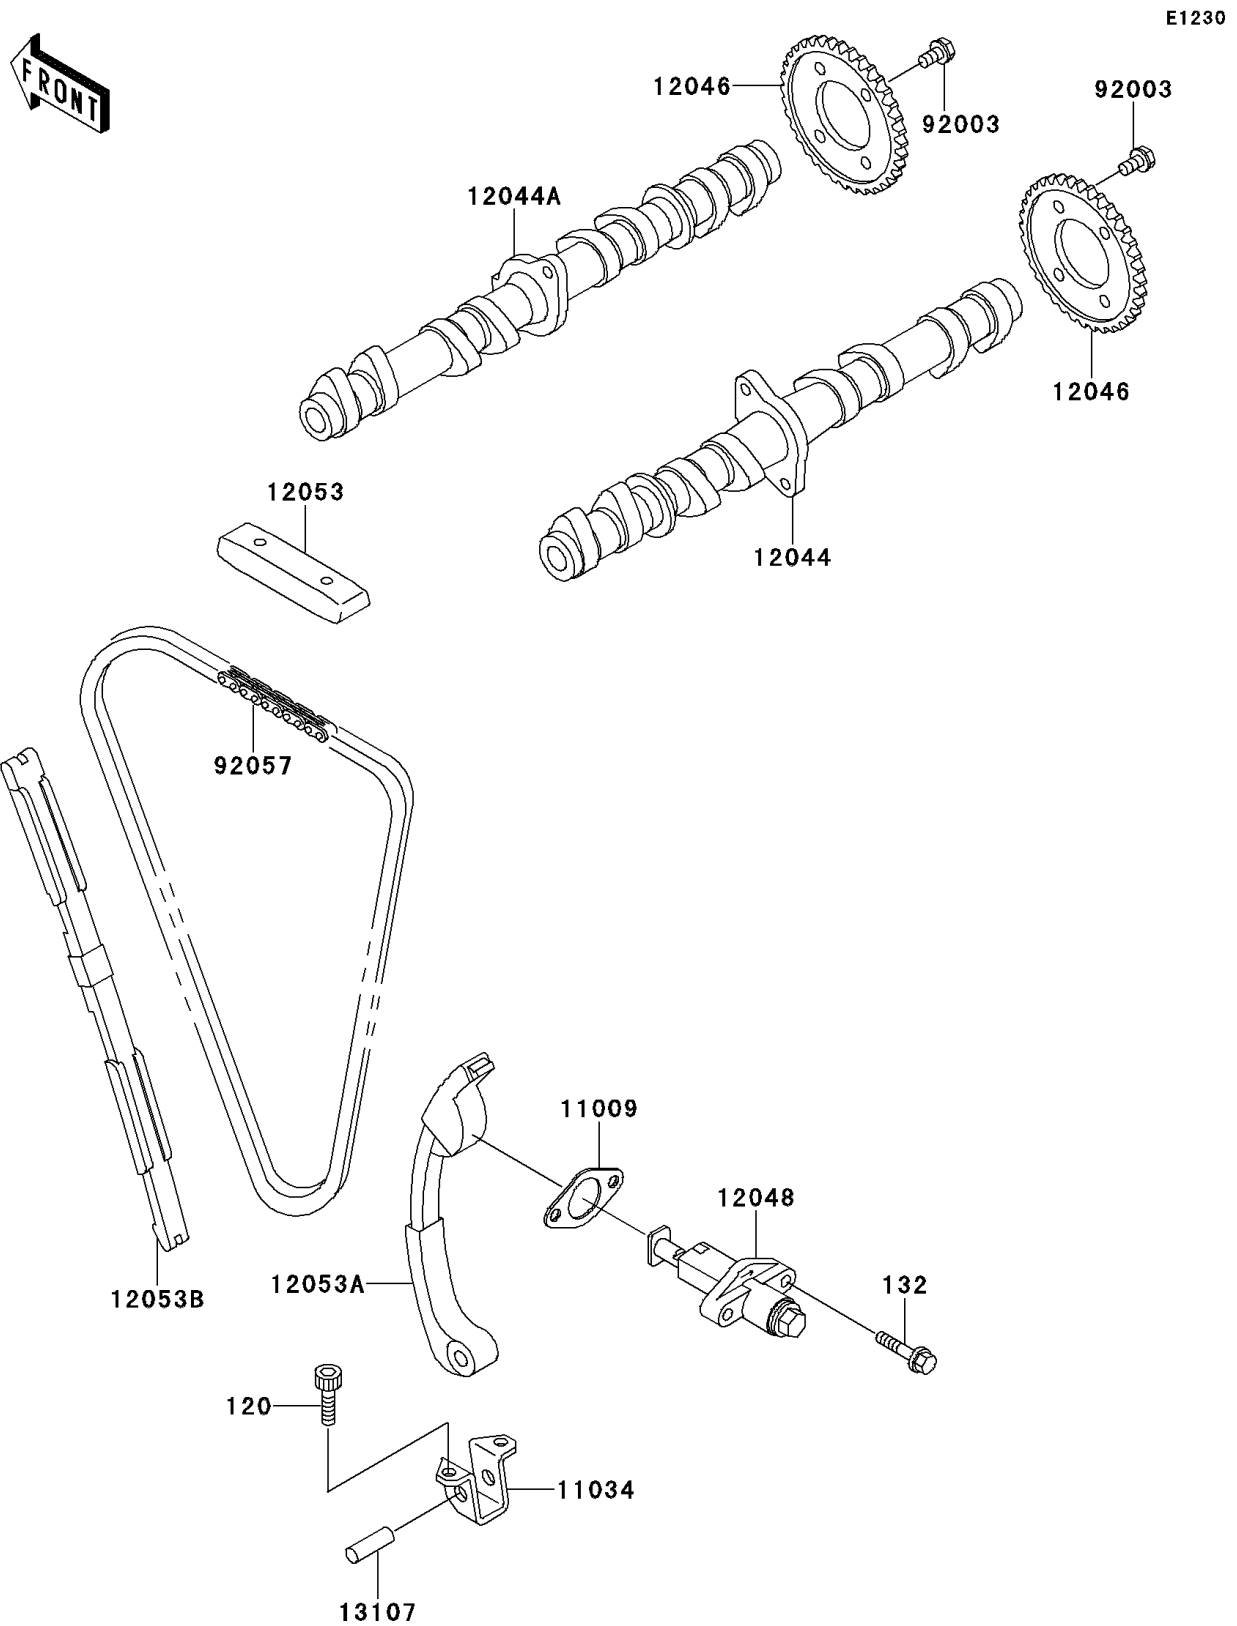

2000 Ninja® ZX™-6

PARTS DIAGRAM

Camshaft(s)/Tensioner

2000 Ninja® ZX™-6

PARTS LIST

Camshaft(s)/Tensioner

ITEM NAME

PART NUMBER

QUANTITY
