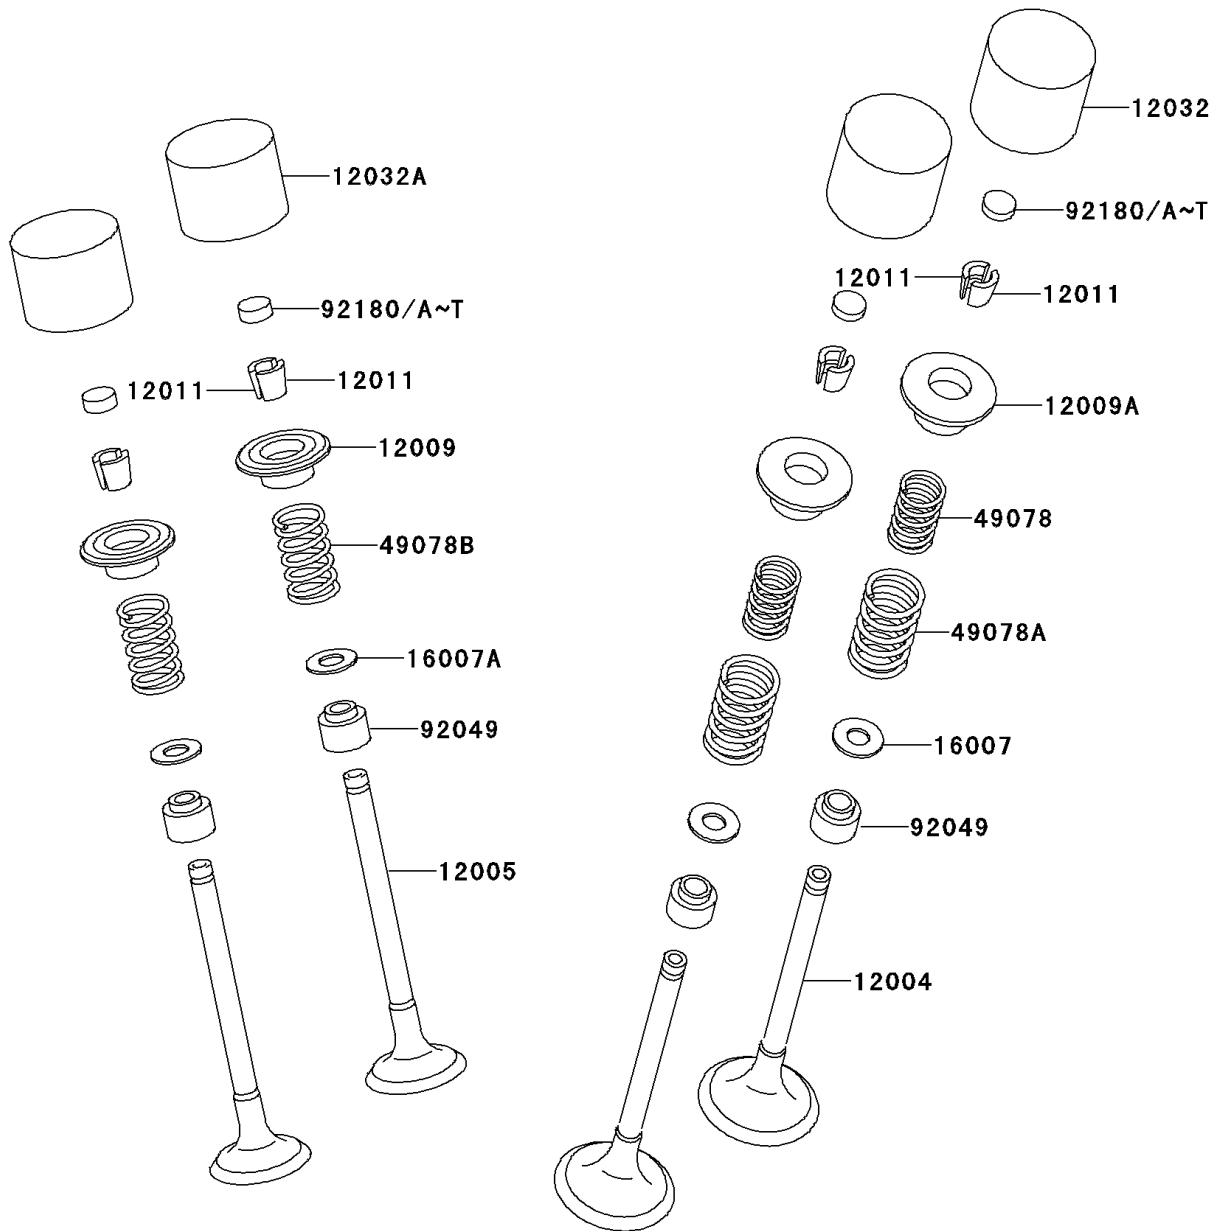

2001 Ninja[®] ZX[™]-6

PARTS DIAGRAM

Valve(s)

E1210

2001 Ninja[®] ZX[™]-6

PARTS LIST

Valve(s)

ITEM NAME

PART NUMBER

QUANTITY
