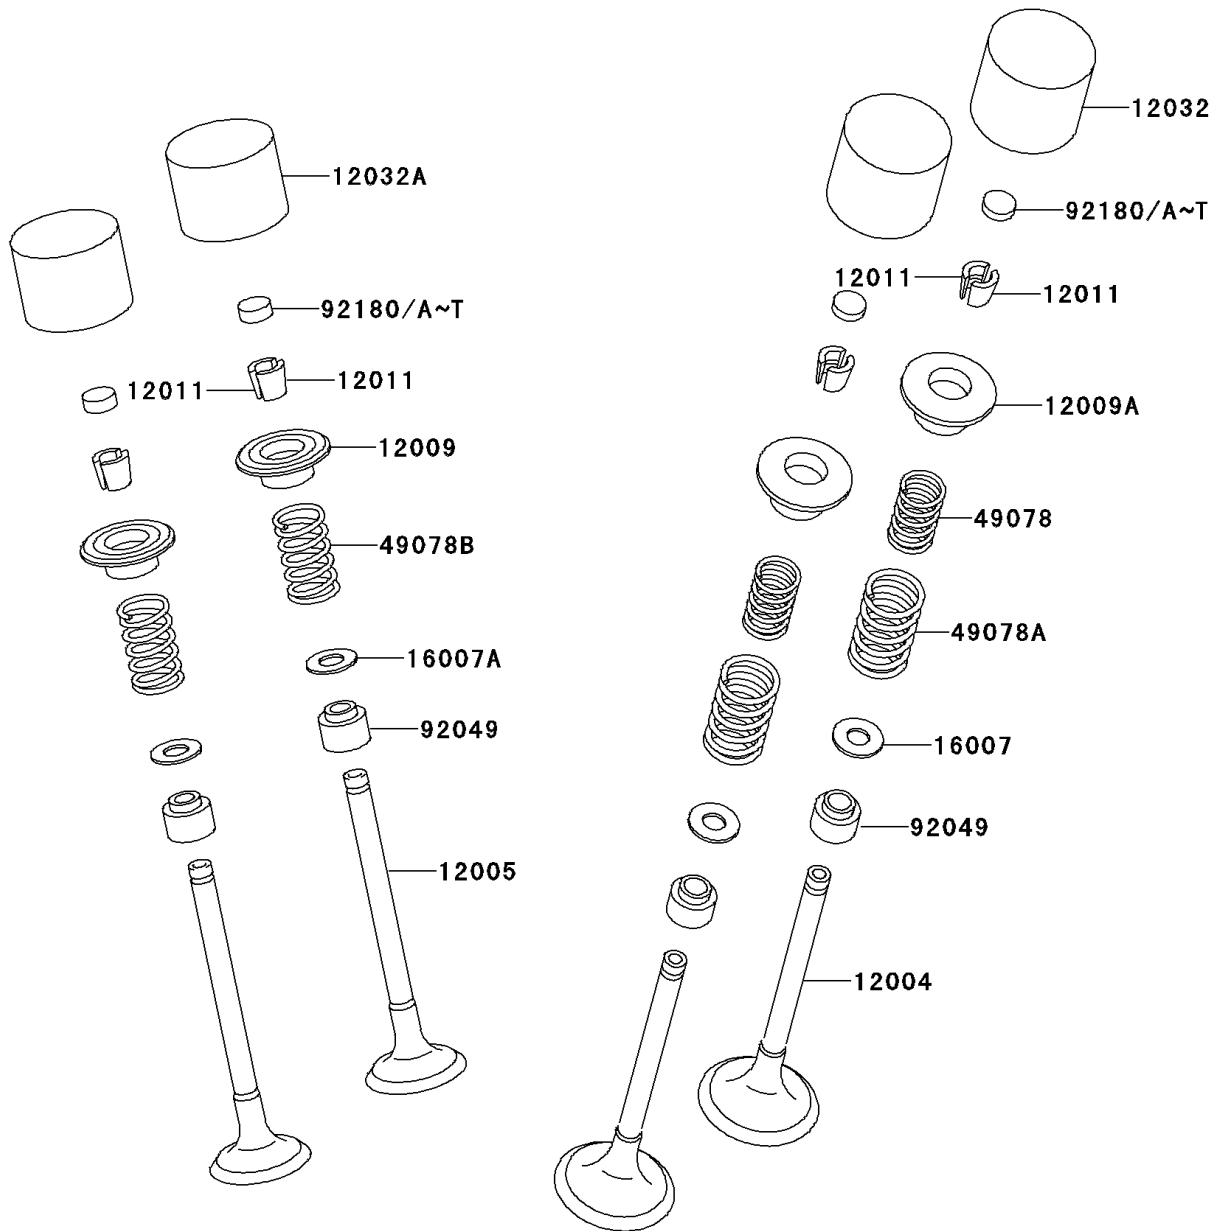

# 2000 Ninja<sup>®</sup> ZX<sup>™</sup>-6

## PARTS DIAGRAM

Valve(s)

E1210

# 2000 Ninja® ZX™ -6

## PARTS LIST

Valve(s)

**ITEM NAME**

**PART NUMBER**

**QUANTITY**

---