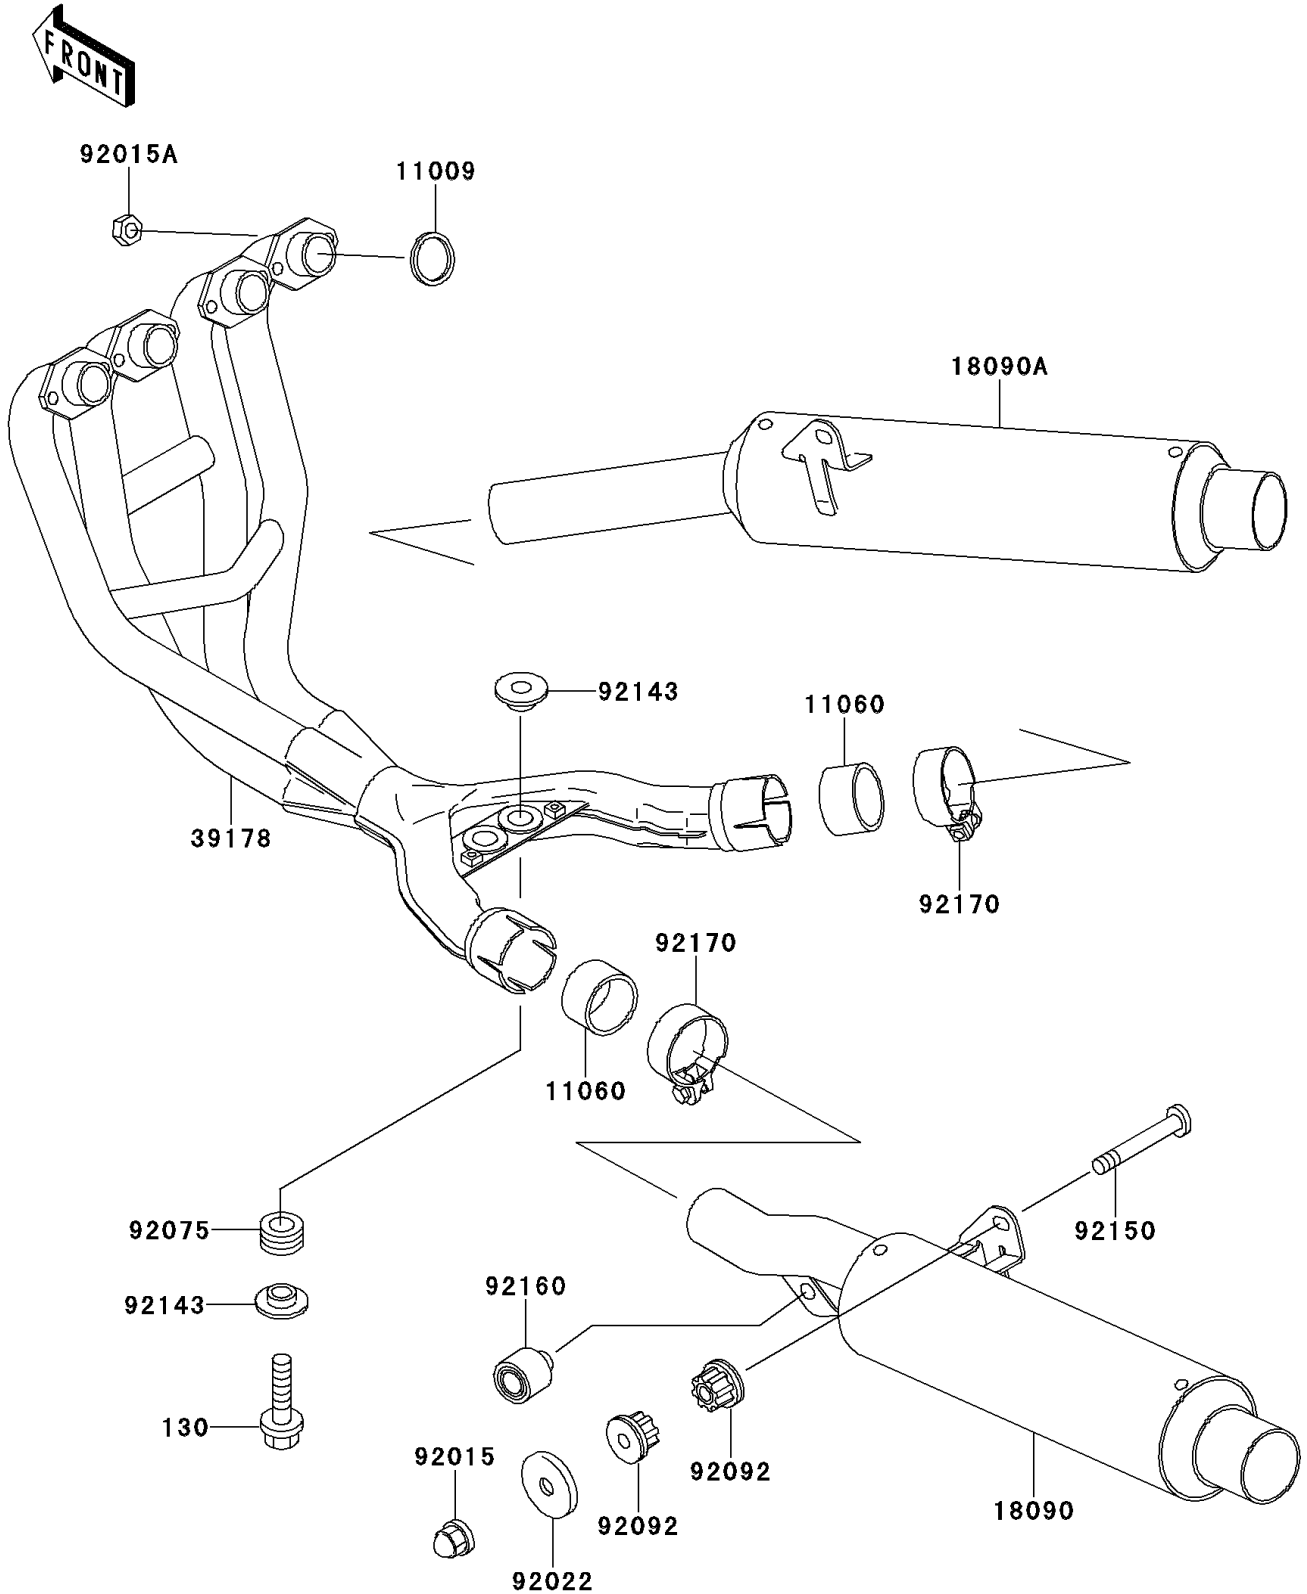

2000 Ninja[®] ZX[™]-6

PARTS DIAGRAM

Muffler(s)

E1140

2000 Ninja® ZX™-6

PARTS LIST

Muffler(s)

ITEM NAME

PART NUMBER

QUANTITY
