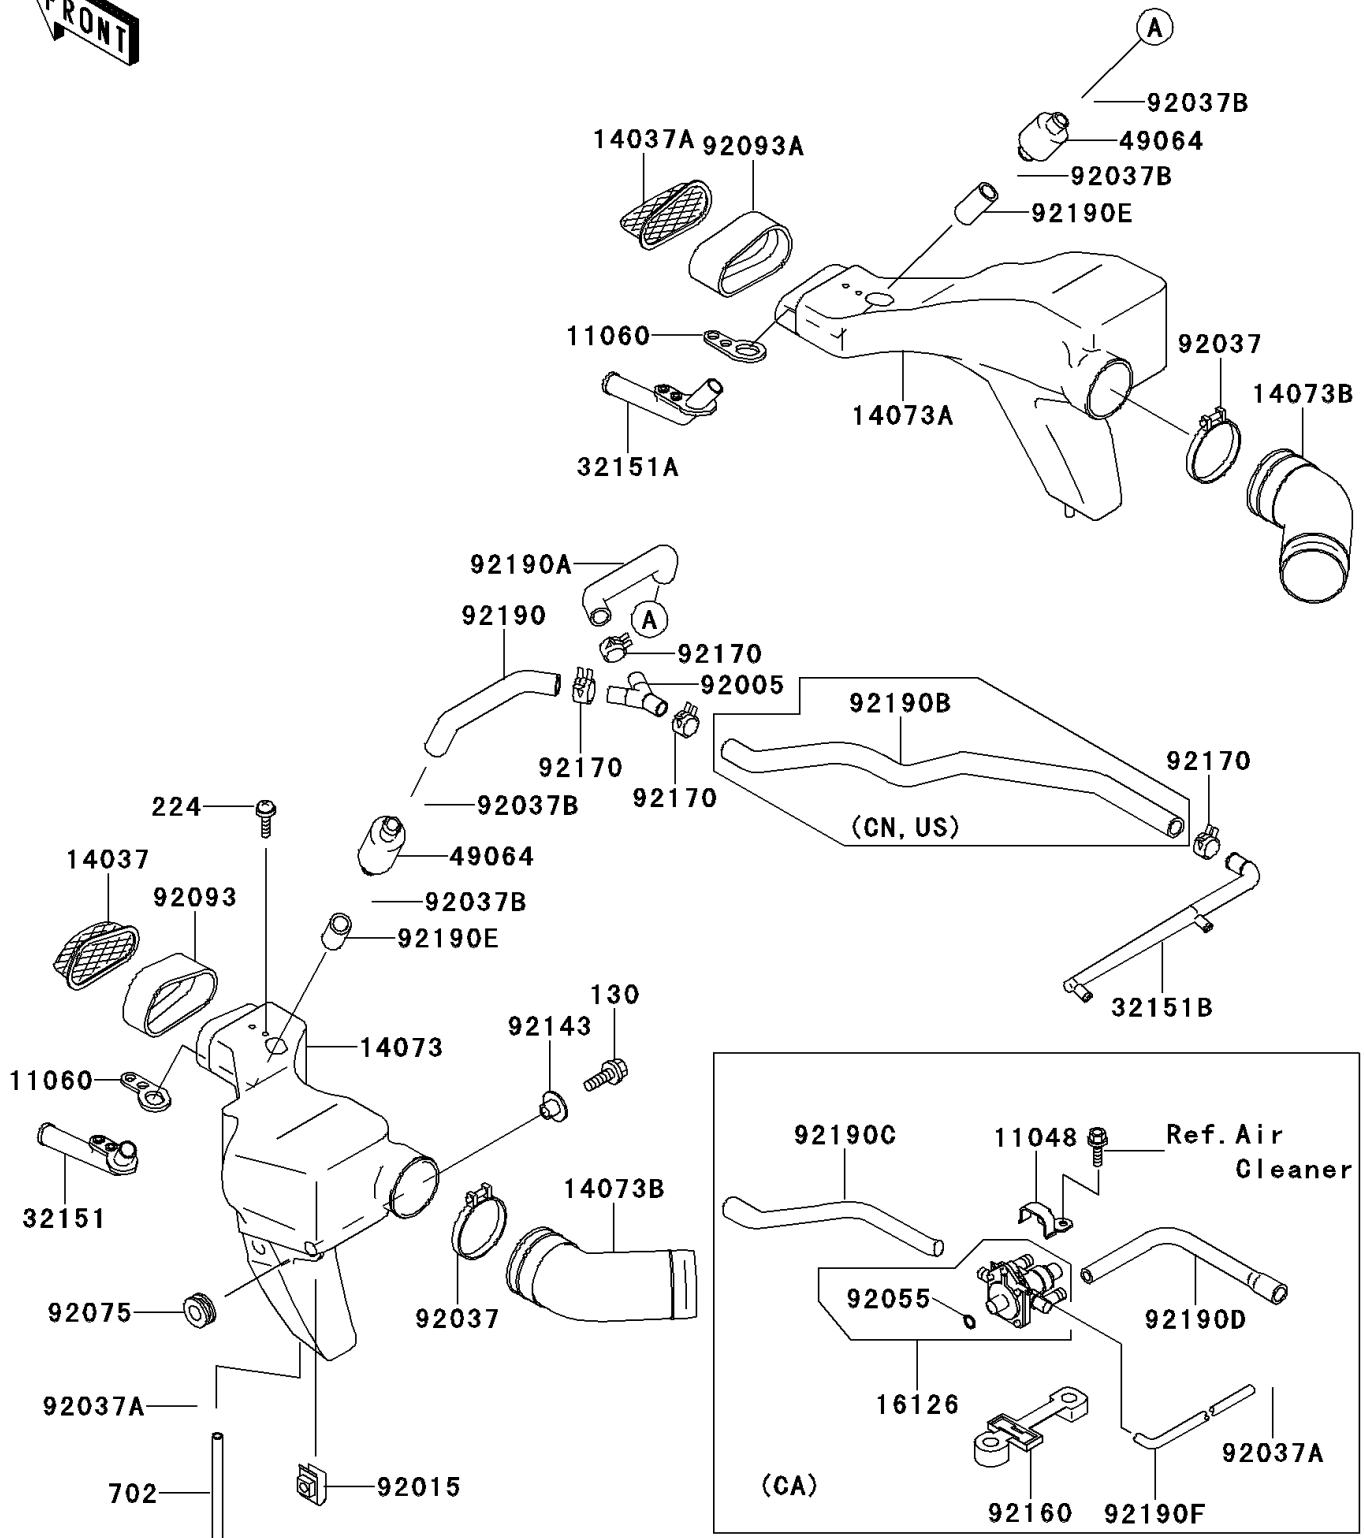

2001 Ninja[®] ZX[™]-6

PARTS DIAGRAM

Air Duct

E1131

2001 Ninja[®] ZX[™]-6

PARTS LIST

Air Duct

ITEM NAME

PART NUMBER

QUANTITY
