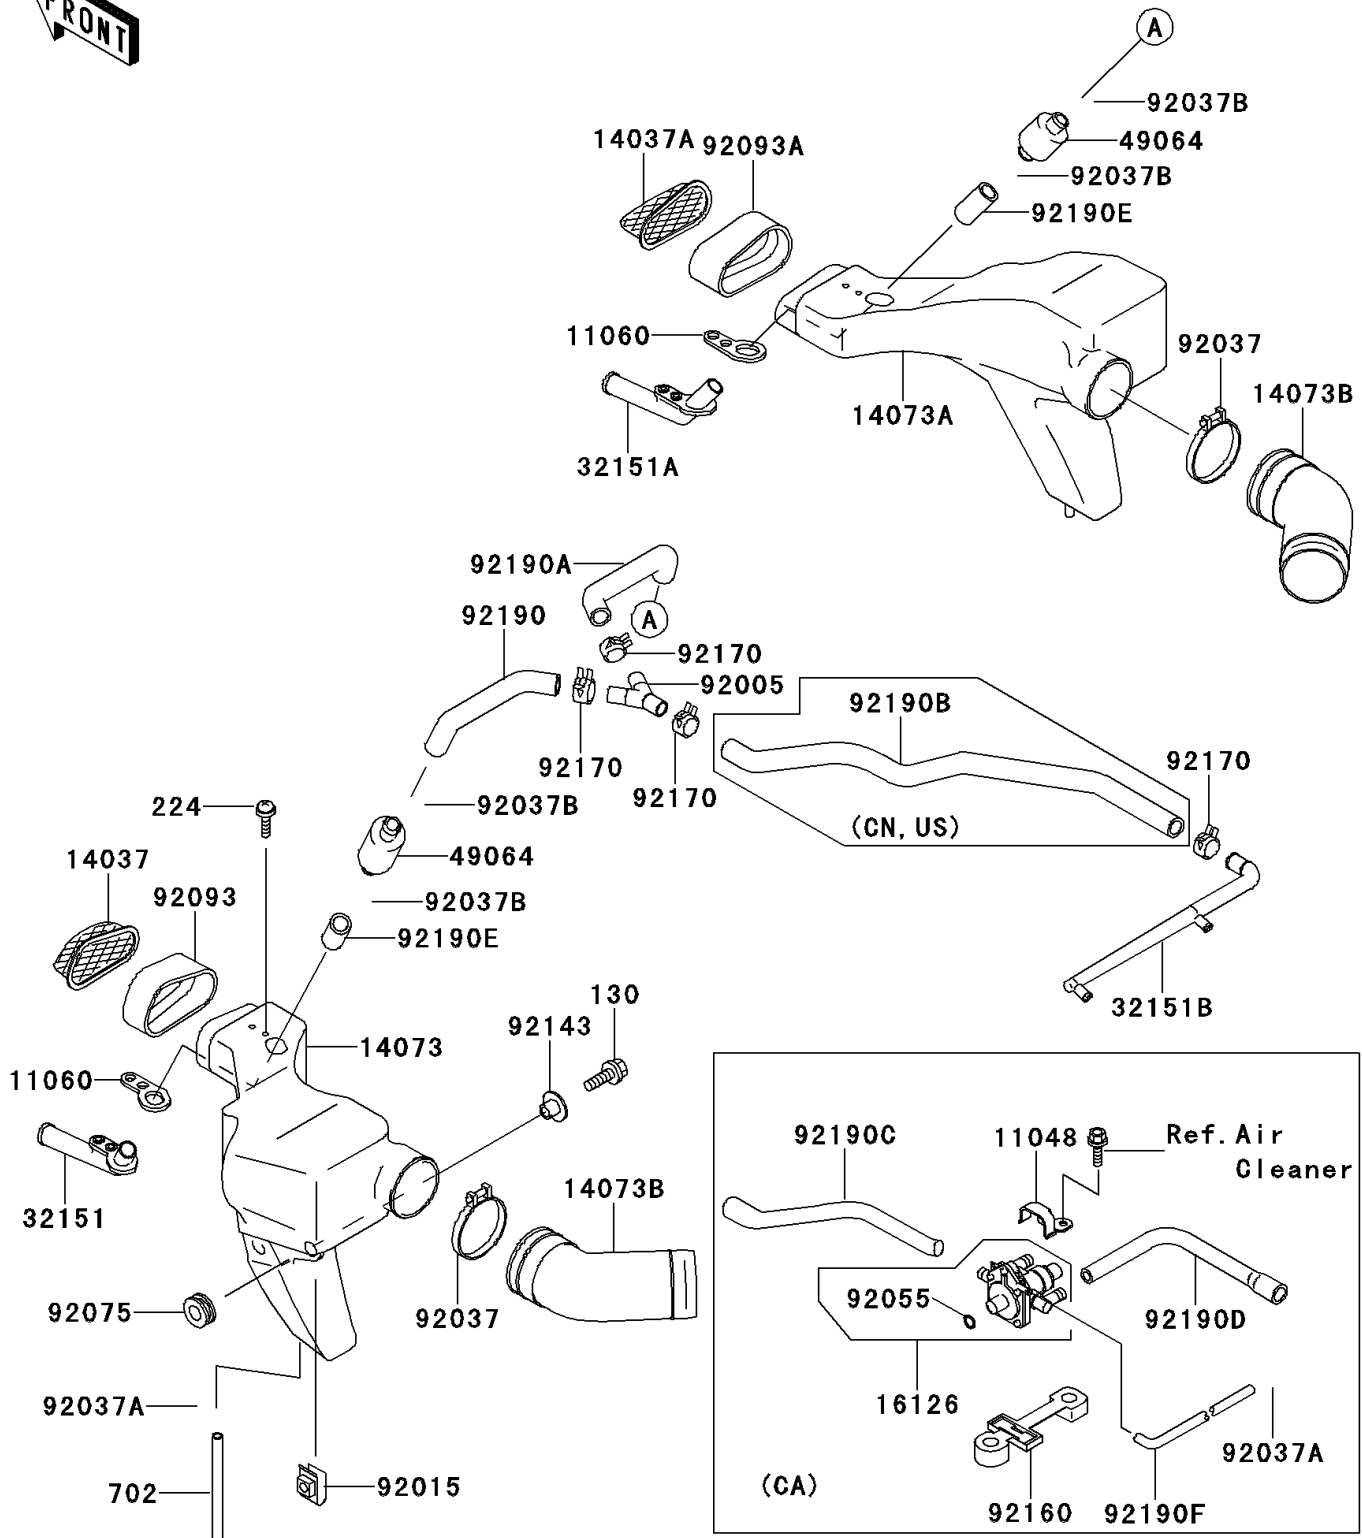

2000 Ninja[®] ZX[™]-6

PARTS DIAGRAM

Air Duct

E1131

2000 Ninja® ZX™-6

PARTS LIST

Air Duct

ITEM NAME

PART NUMBER

QUANTITY
