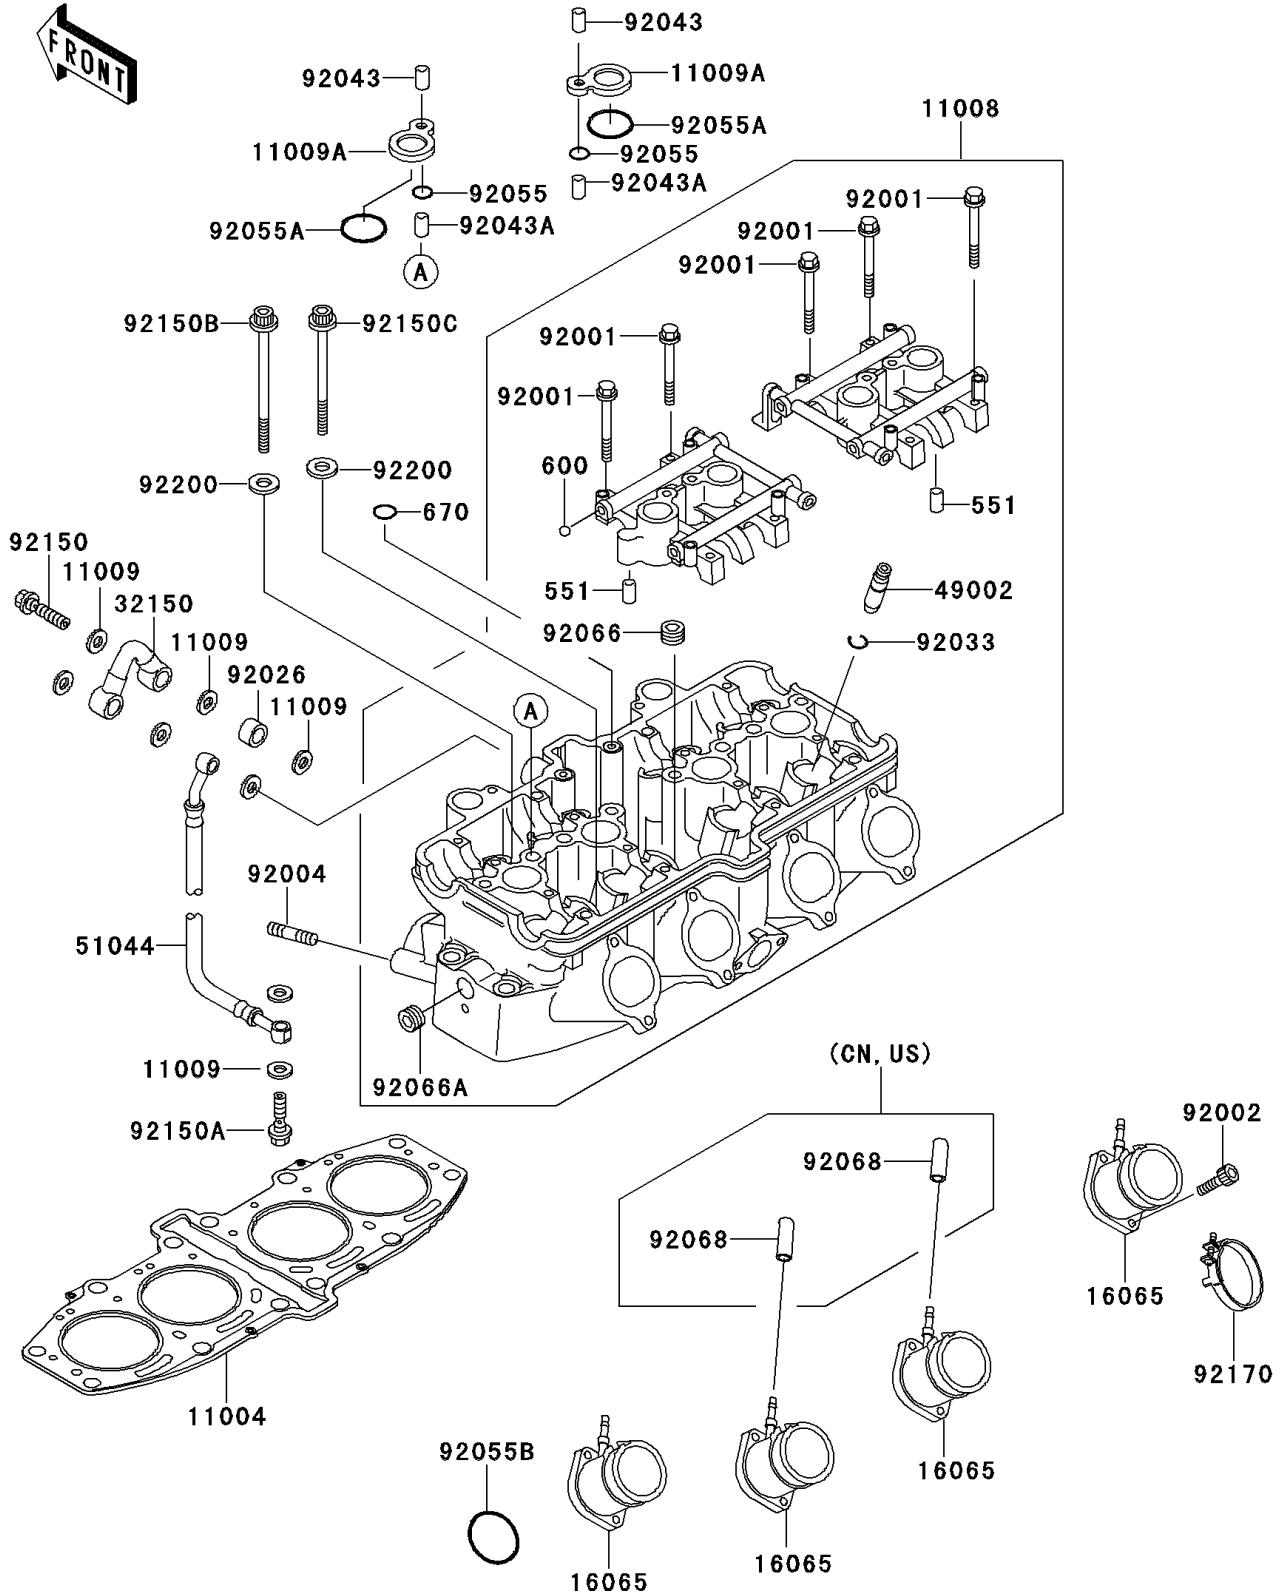

2001 Ninja[®] ZX[™]-6

PARTS DIAGRAM

Cylinder Head

E1111

2001 Ninja[®] ZX[™]-6

PARTS LIST

Cylinder Head

ITEM NAME

PART NUMBER

QUANTITY
