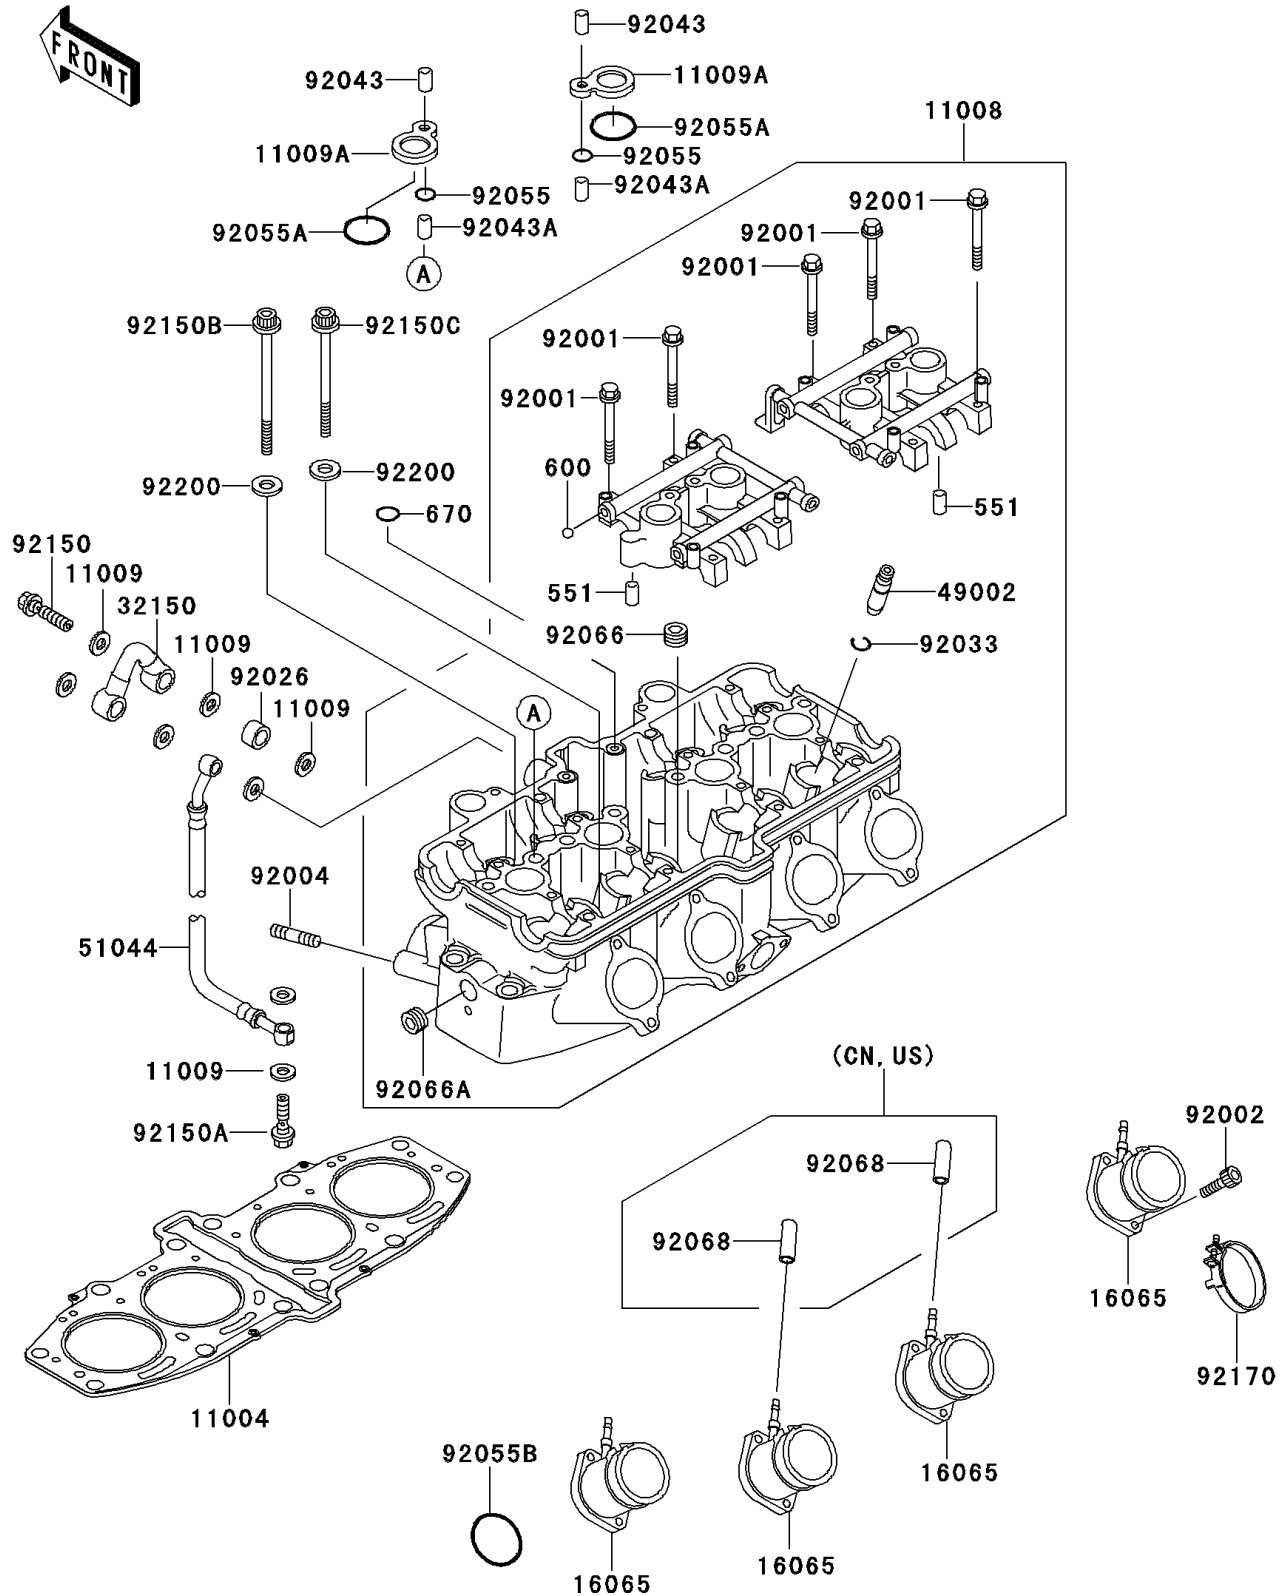

2000 Ninja[®] ZX[™]-6

PARTS DIAGRAM

Cylinder Head

E1111

2000 Ninja® ZX™-6

PARTS LIST

Cylinder Head

ITEM NAME

PART NUMBER

QUANTITY
