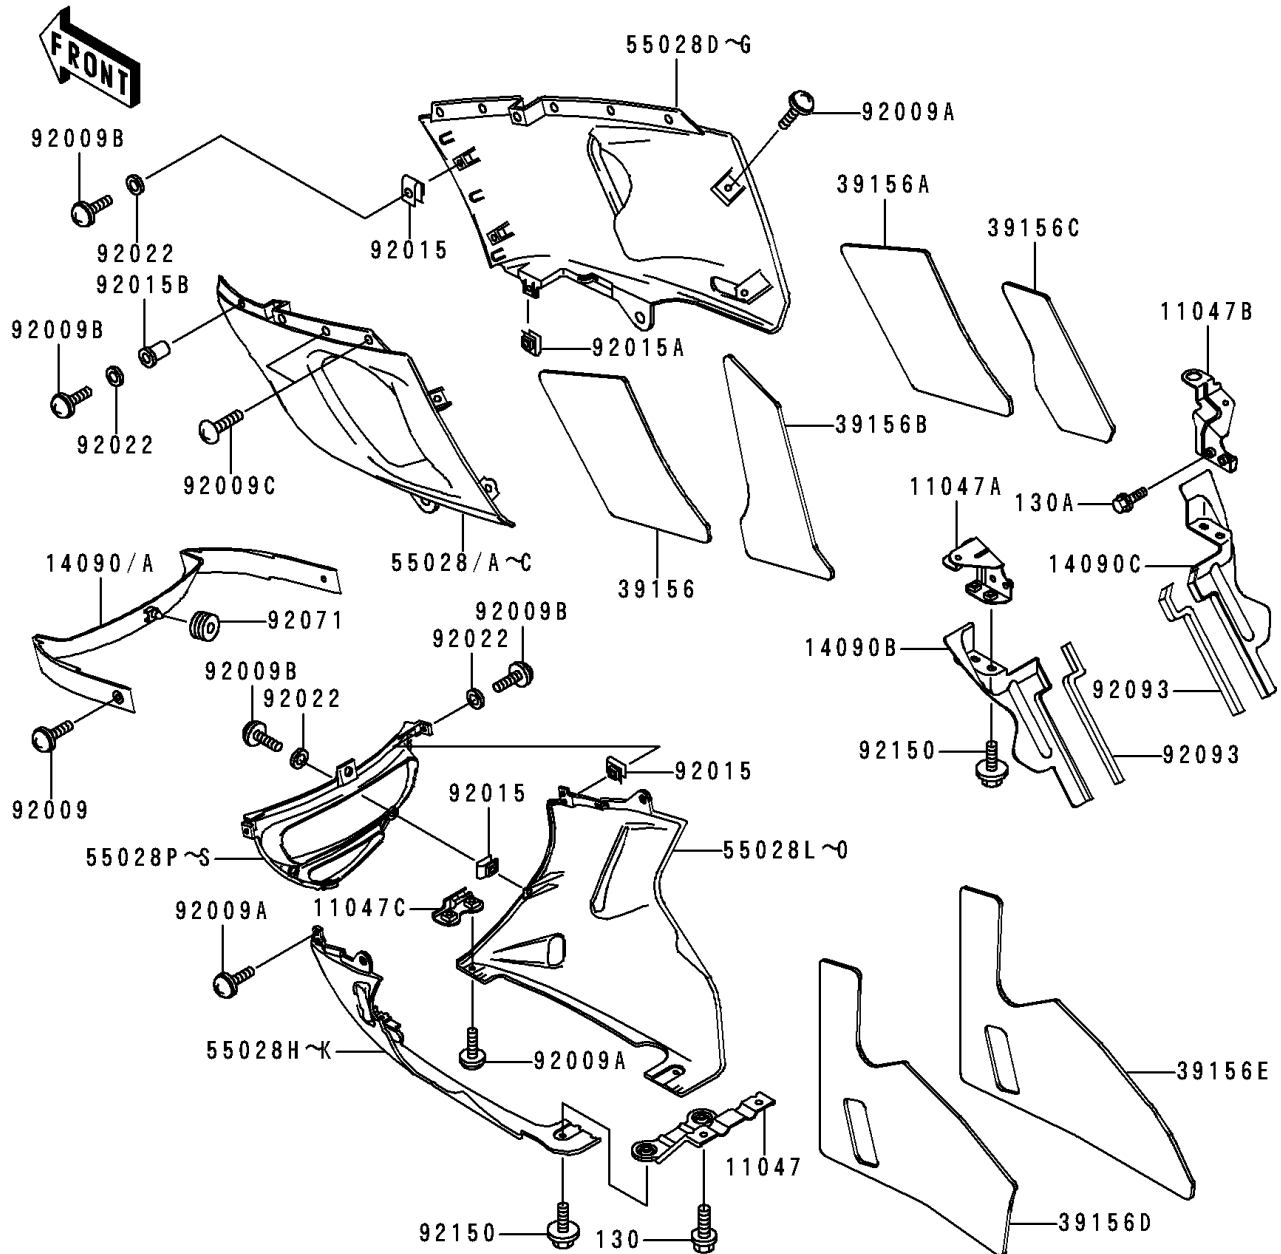

1997 Ninja® ZX™-6

PARTS DIAGRAM

Cowling Lowers(ZX600-E5)

F2872A

W0D

1997 Ninja® ZX™-6

PARTS LIST

Cowling Lowers(ZX600-E5)

ITEM NAME

PART NUMBER

QUANTITY
