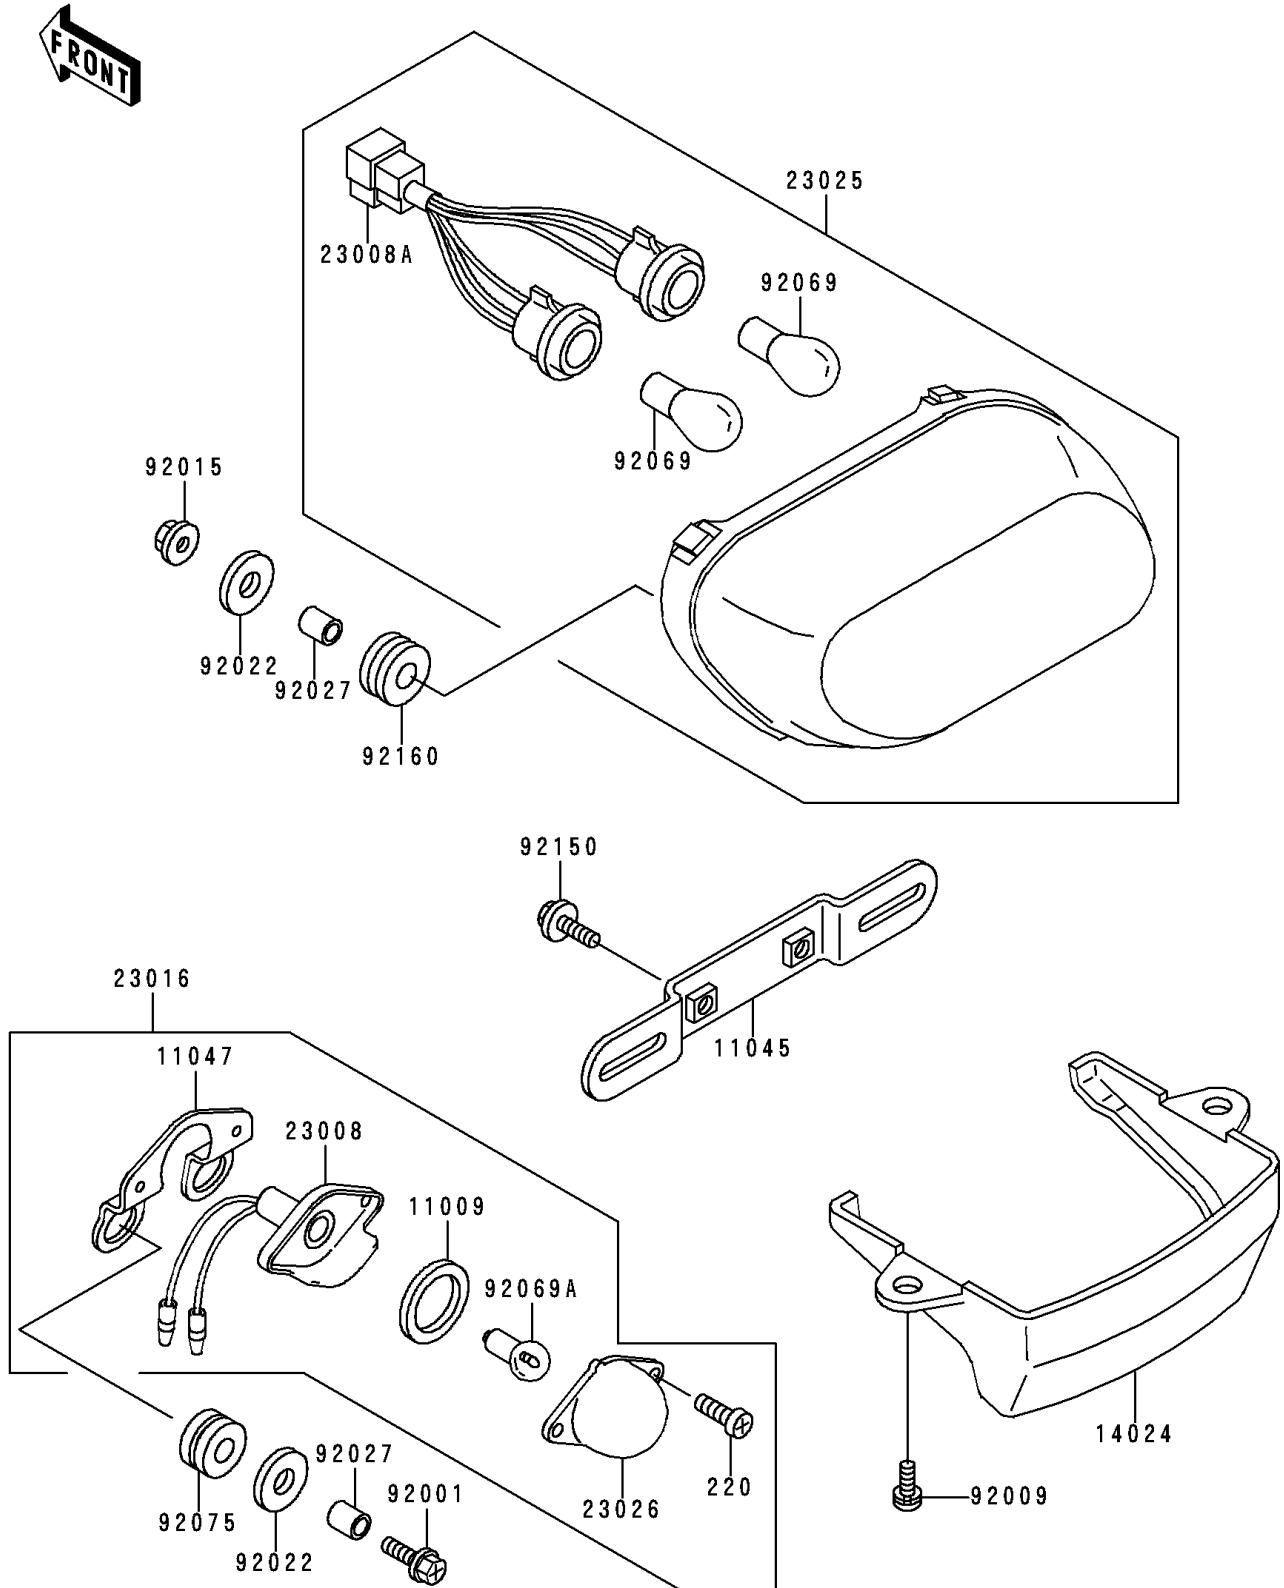

1997 Ninja® ZX™-6

PARTS DIAGRAM

Taillight(s)

F2720

1997 Ninja® ZX™-6

PARTS LIST

Taillight(s)

ITEM NAME

PART NUMBER

QUANTITY
