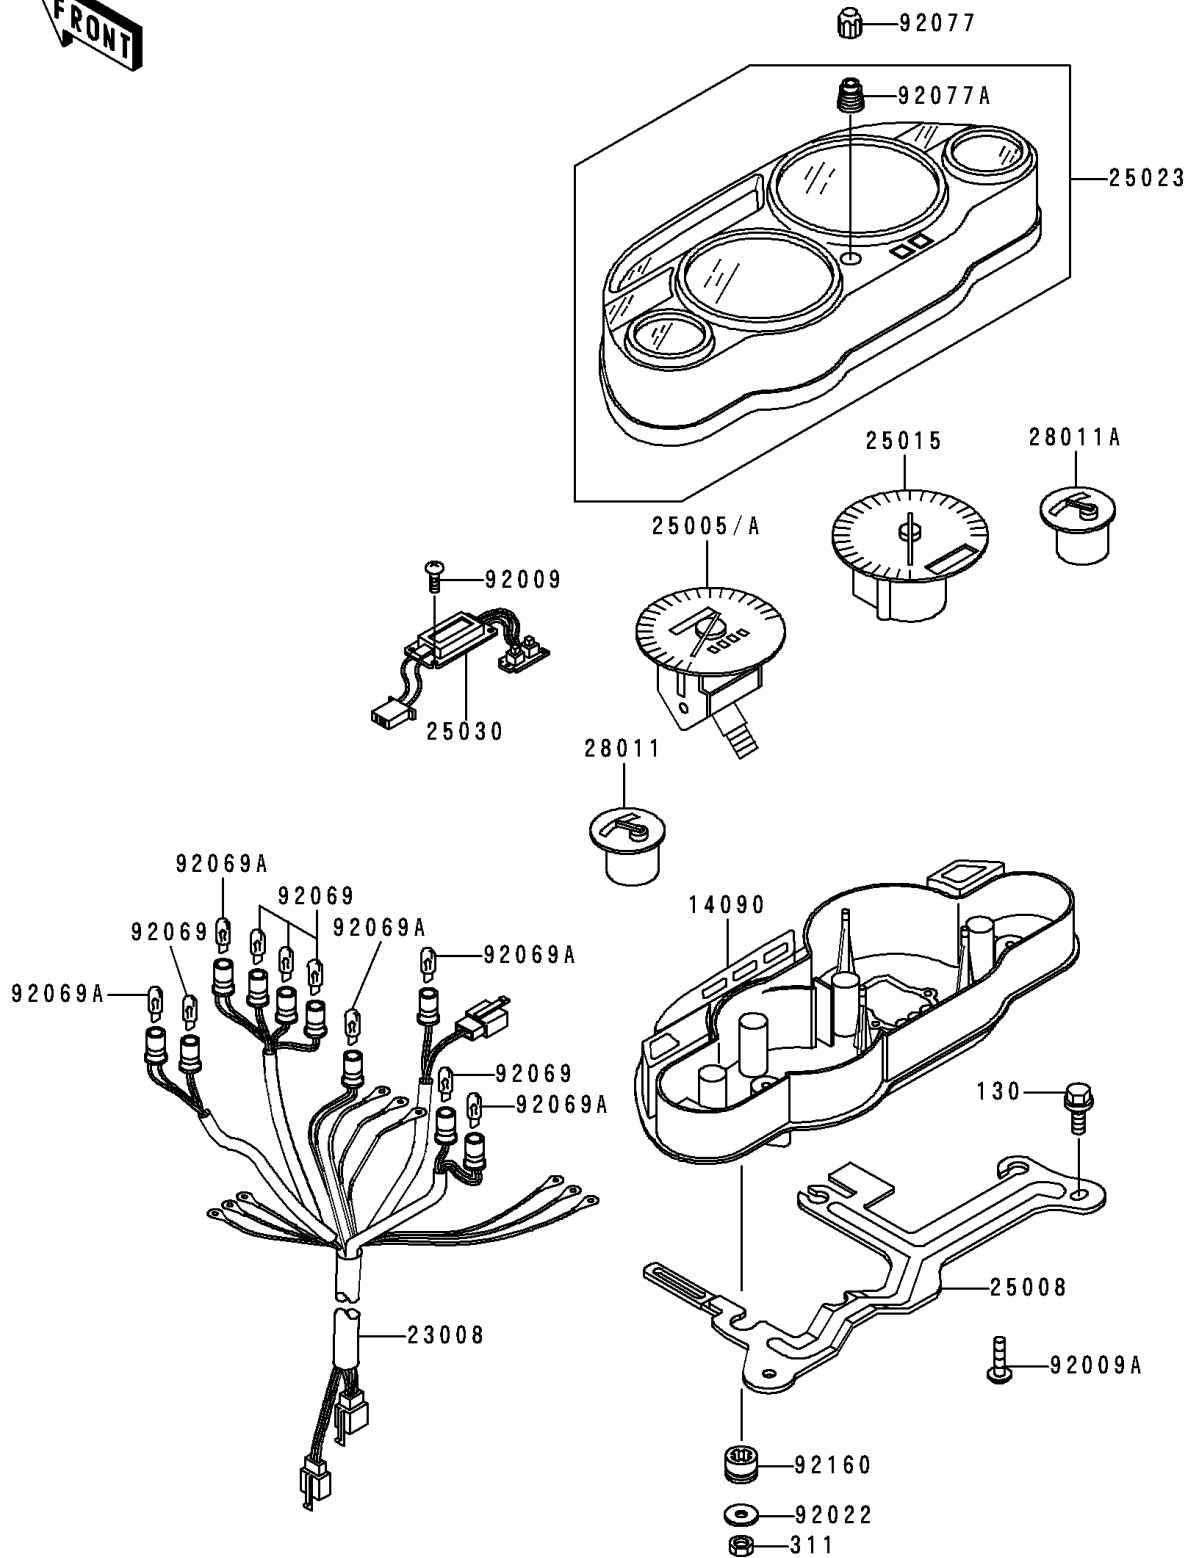

# 1997 Ninja® ZX™-6

## PARTS DIAGRAM

Meter(s)(ZX600-E5/E6)

F2530A

## PARTS LIST

Meter(s)(ZX600-E5/E6)

**Kawasaki**  
Let the Good Times Roll®

**ITEM NAME**

**PART NUMBER**

**QUANTITY**

---