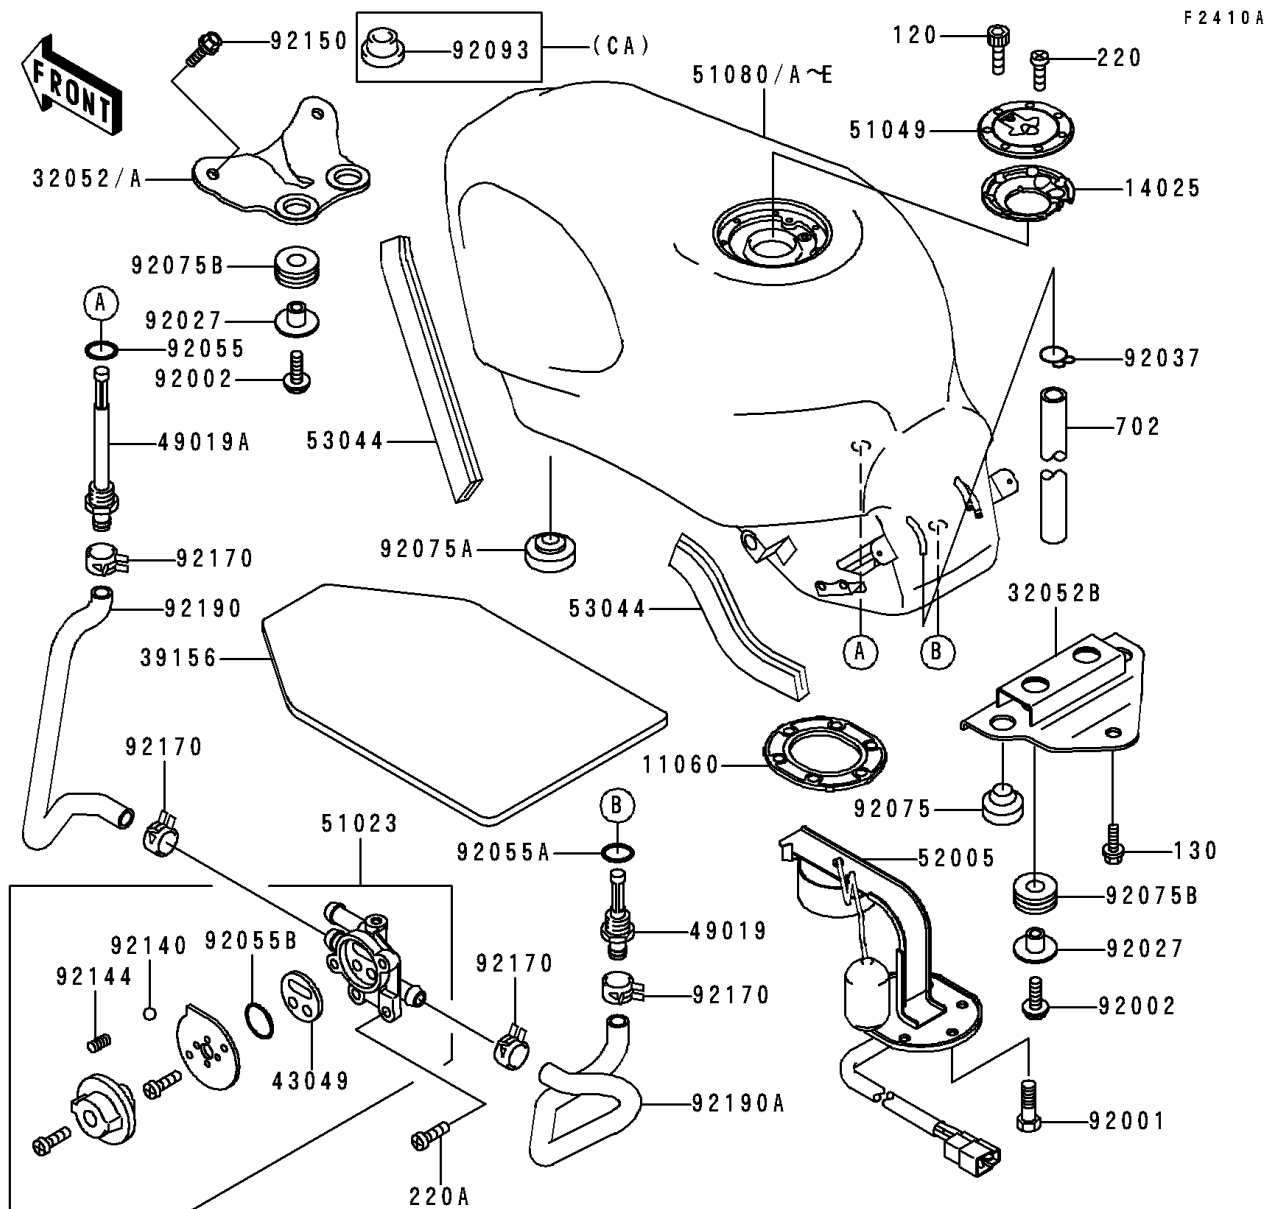

1997 Ninja® ZX™-6

PARTS DIAGRAM Fuel Tank(ZX600-E5)

WD

WD

1997 Ninja® ZX™-6

PARTS LIST

Fuel Tank(ZX600-E5)

ITEM NAME

PART NUMBER

QUANTITY
