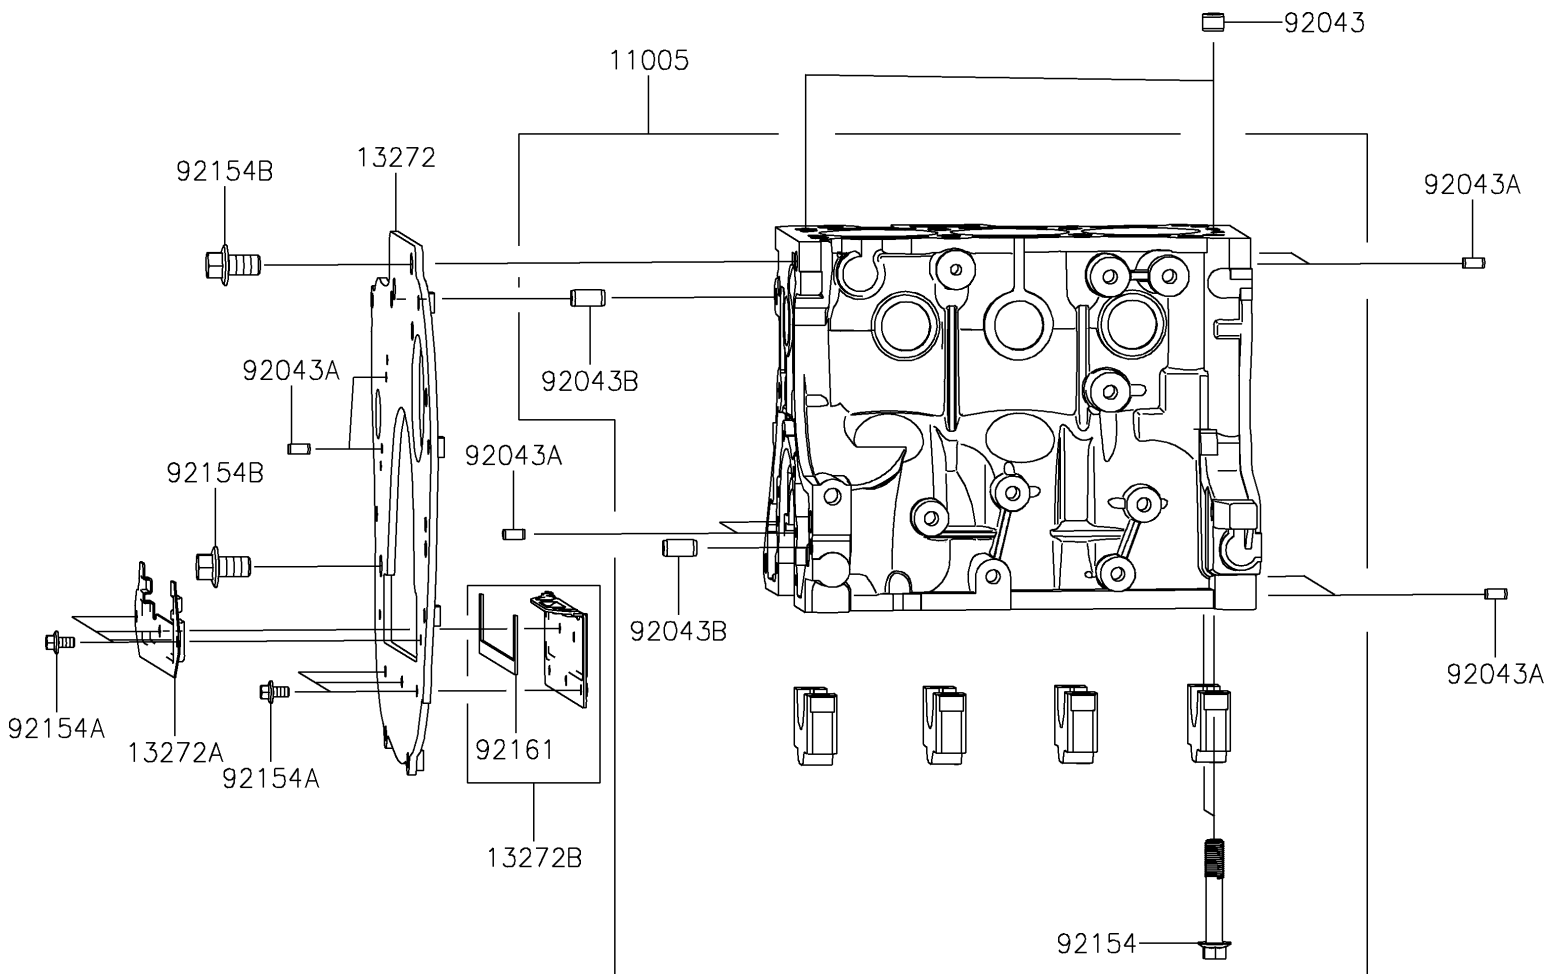

2025 Mule PRO-FX 820 EPS

PARTS DIAGRAM

Crankcase

E1411

2025 Mule PRO-FX 820 EPS

PARTS LIST

Crankcase

ITEM NAME	PART NUMBER	QUANTITY
-----------	-------------	----------
