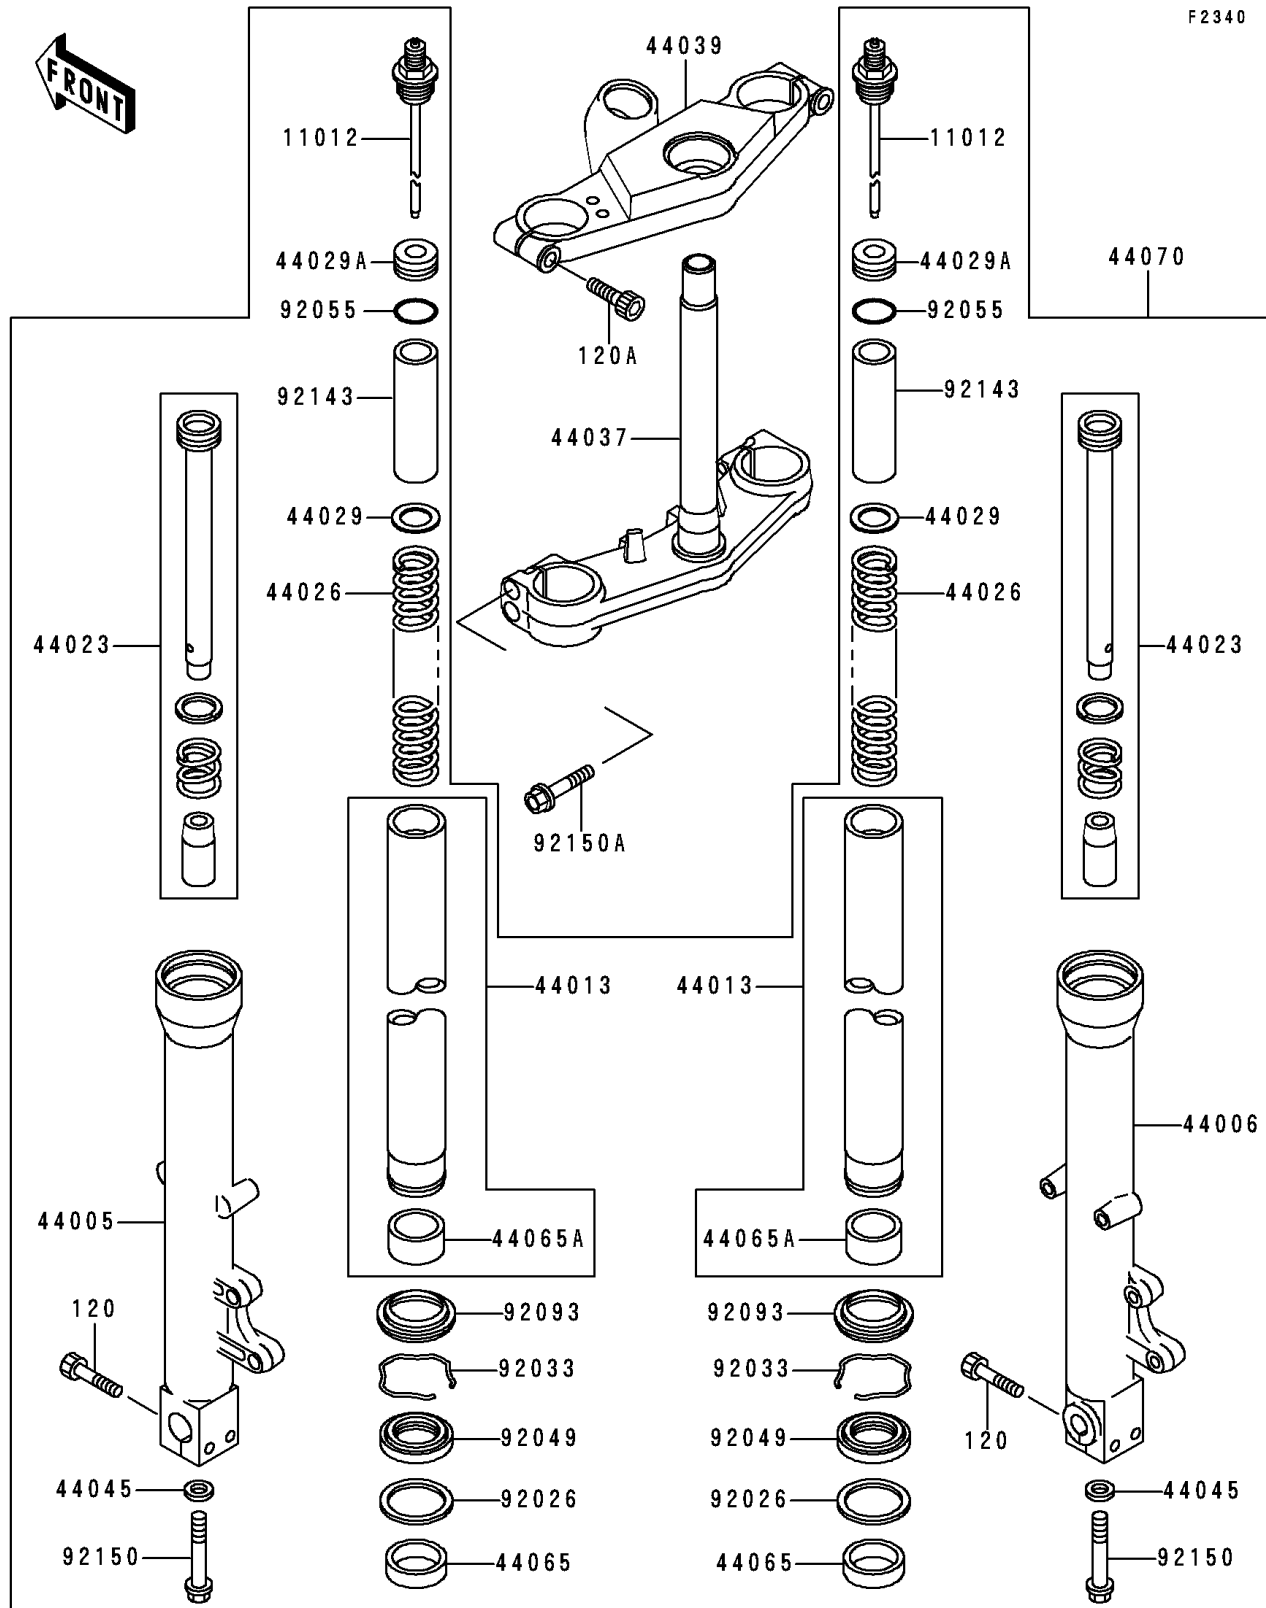

1997 Ninja[®] ZX[™]-6

PARTS DIAGRAM

Front Fork(ZX600-E4/E5)

1997 Ninja® ZX™-6

PARTS LIST

Front Fork(ZX600-E4/E5)

ITEM NAME

PART NUMBER

QUANTITY
