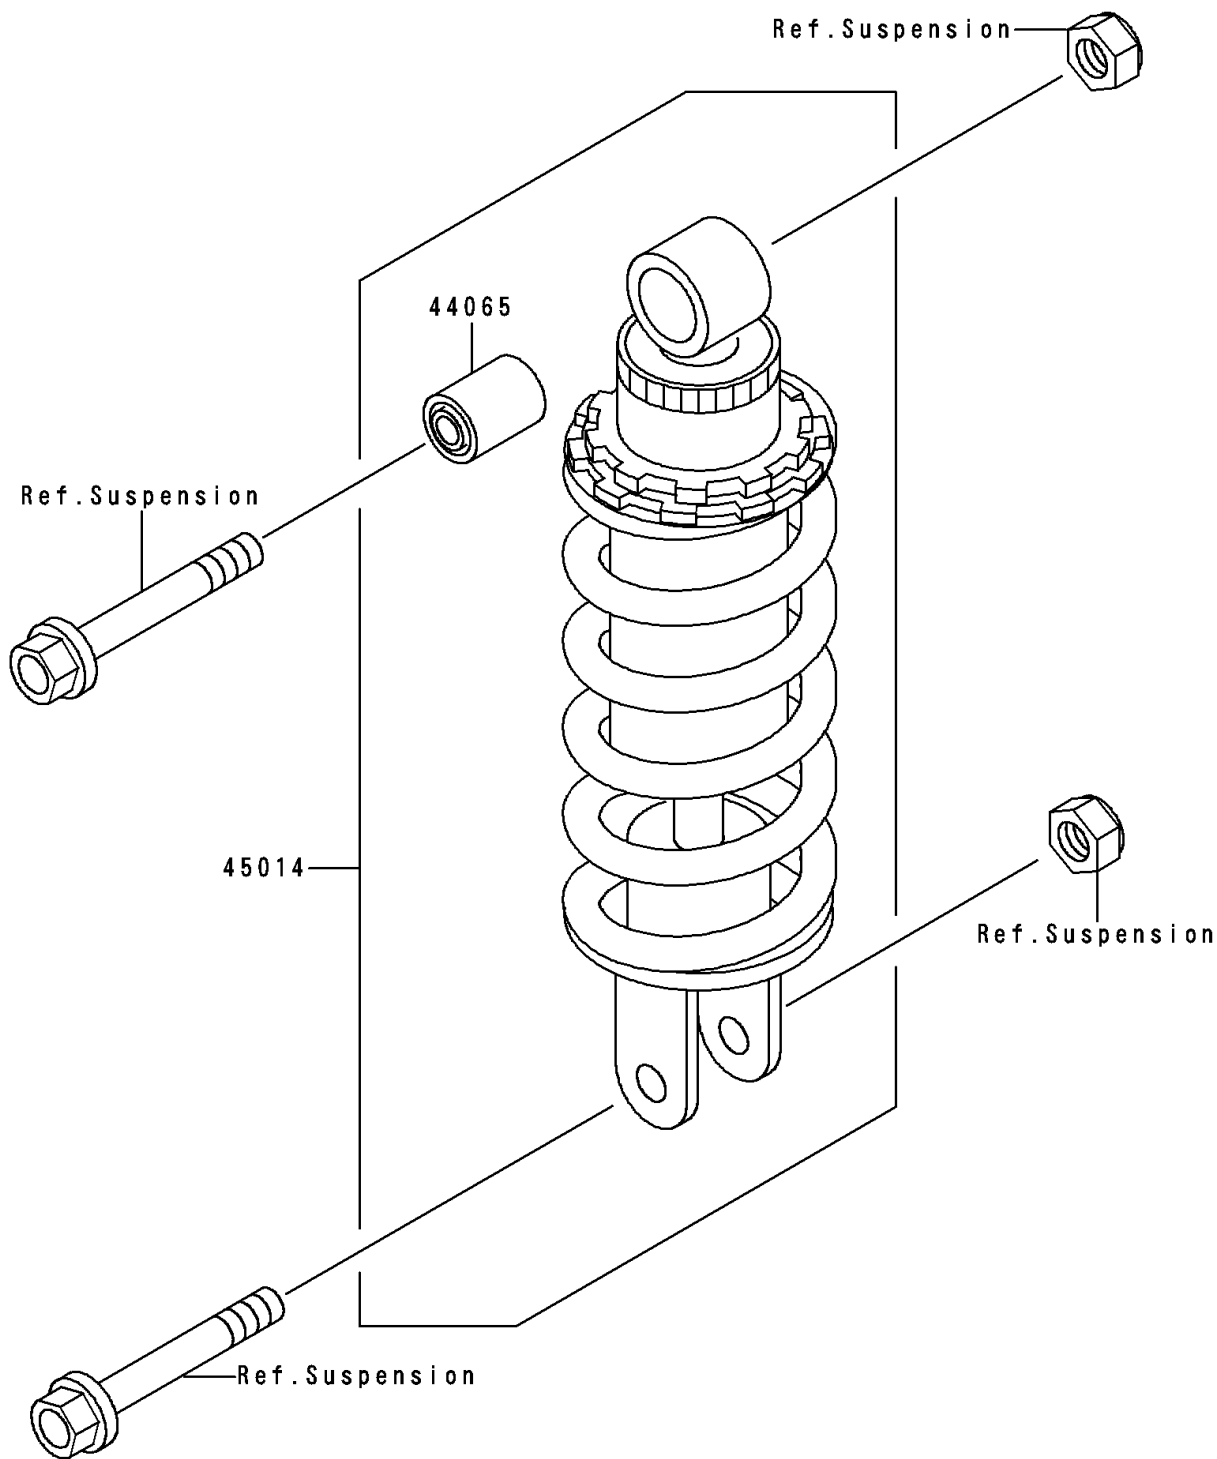

1997 Ninja[®] ZX[™]-6

PARTS DIAGRAM

Shock Absorber(s)

F 2280

1997 Ninja® ZX™-6

PARTS LIST

Shock Absorber(s)

ITEM NAME

PART NUMBER

QUANTITY
