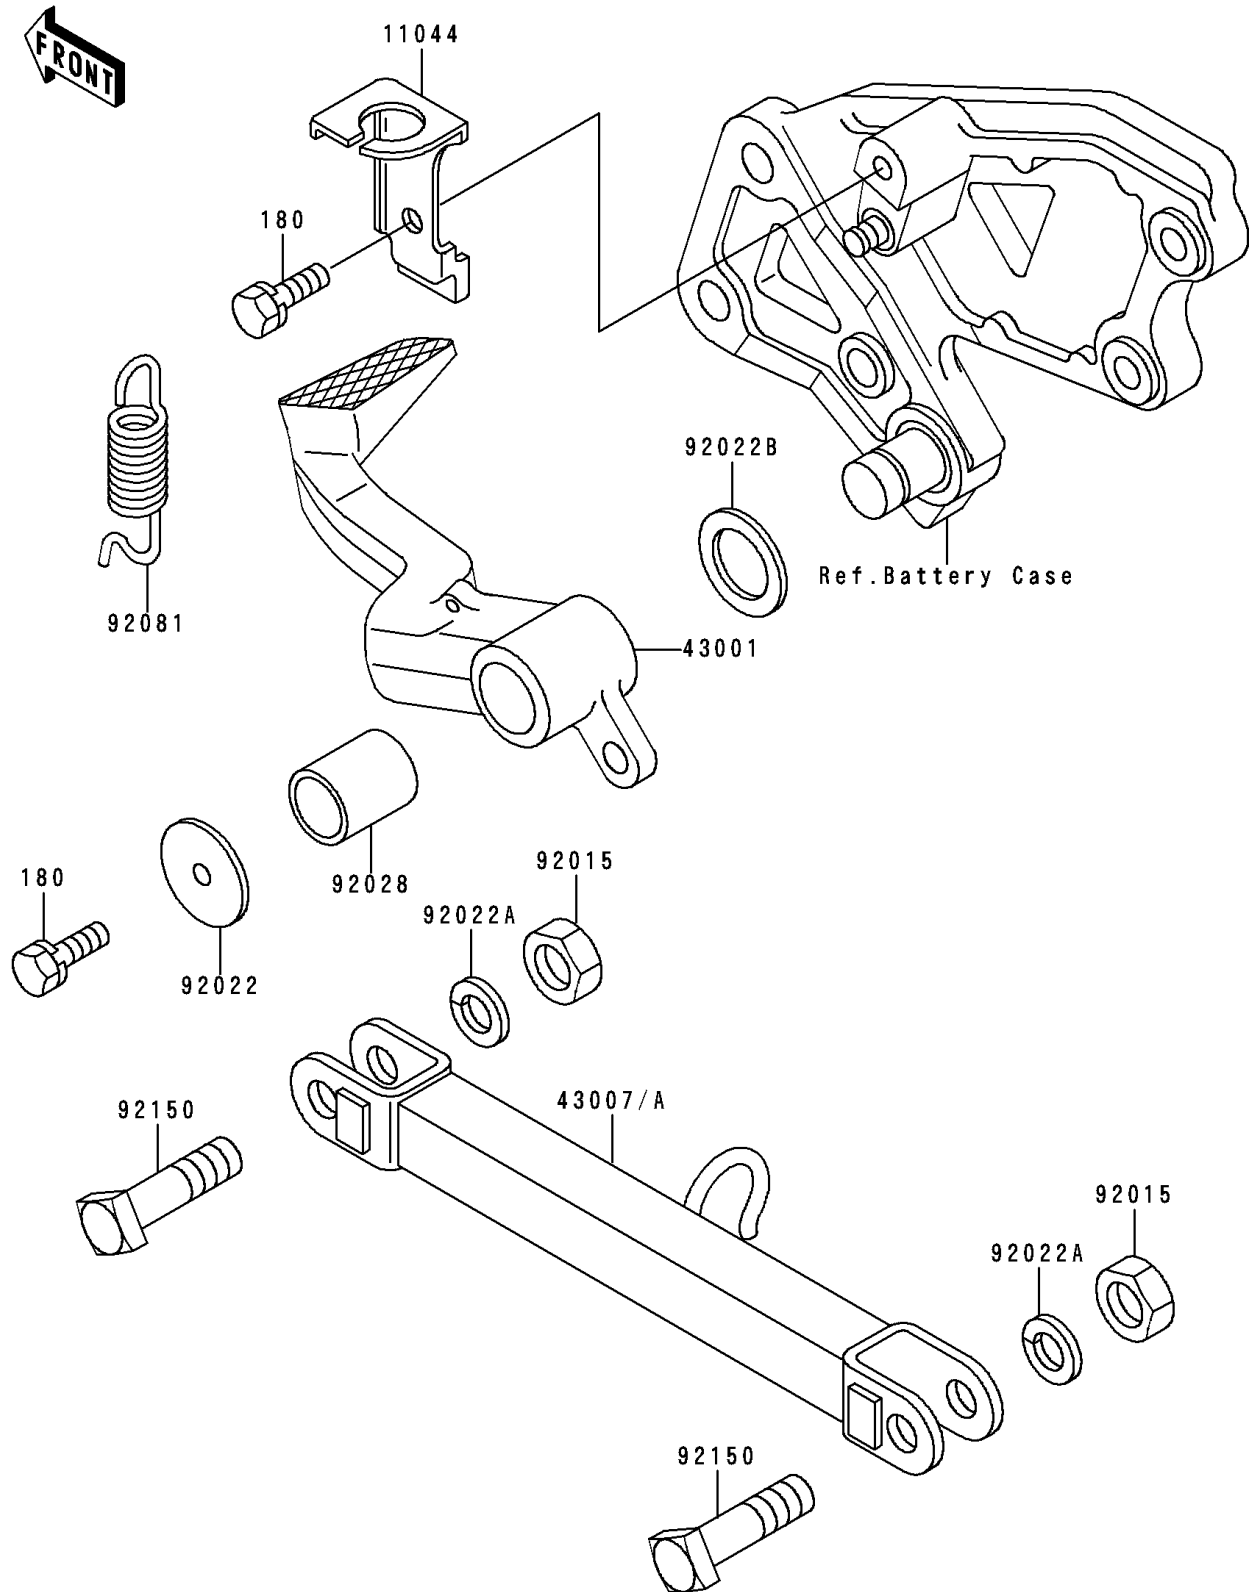

1997 Ninja® ZX™-6

PARTS DIAGRAM

Brake Pedal/Torque Link

F2260

1997 Ninja® ZX™-6

PARTS LIST

Brake Pedal/Torque Link

ITEM NAME

PART NUMBER

QUANTITY
