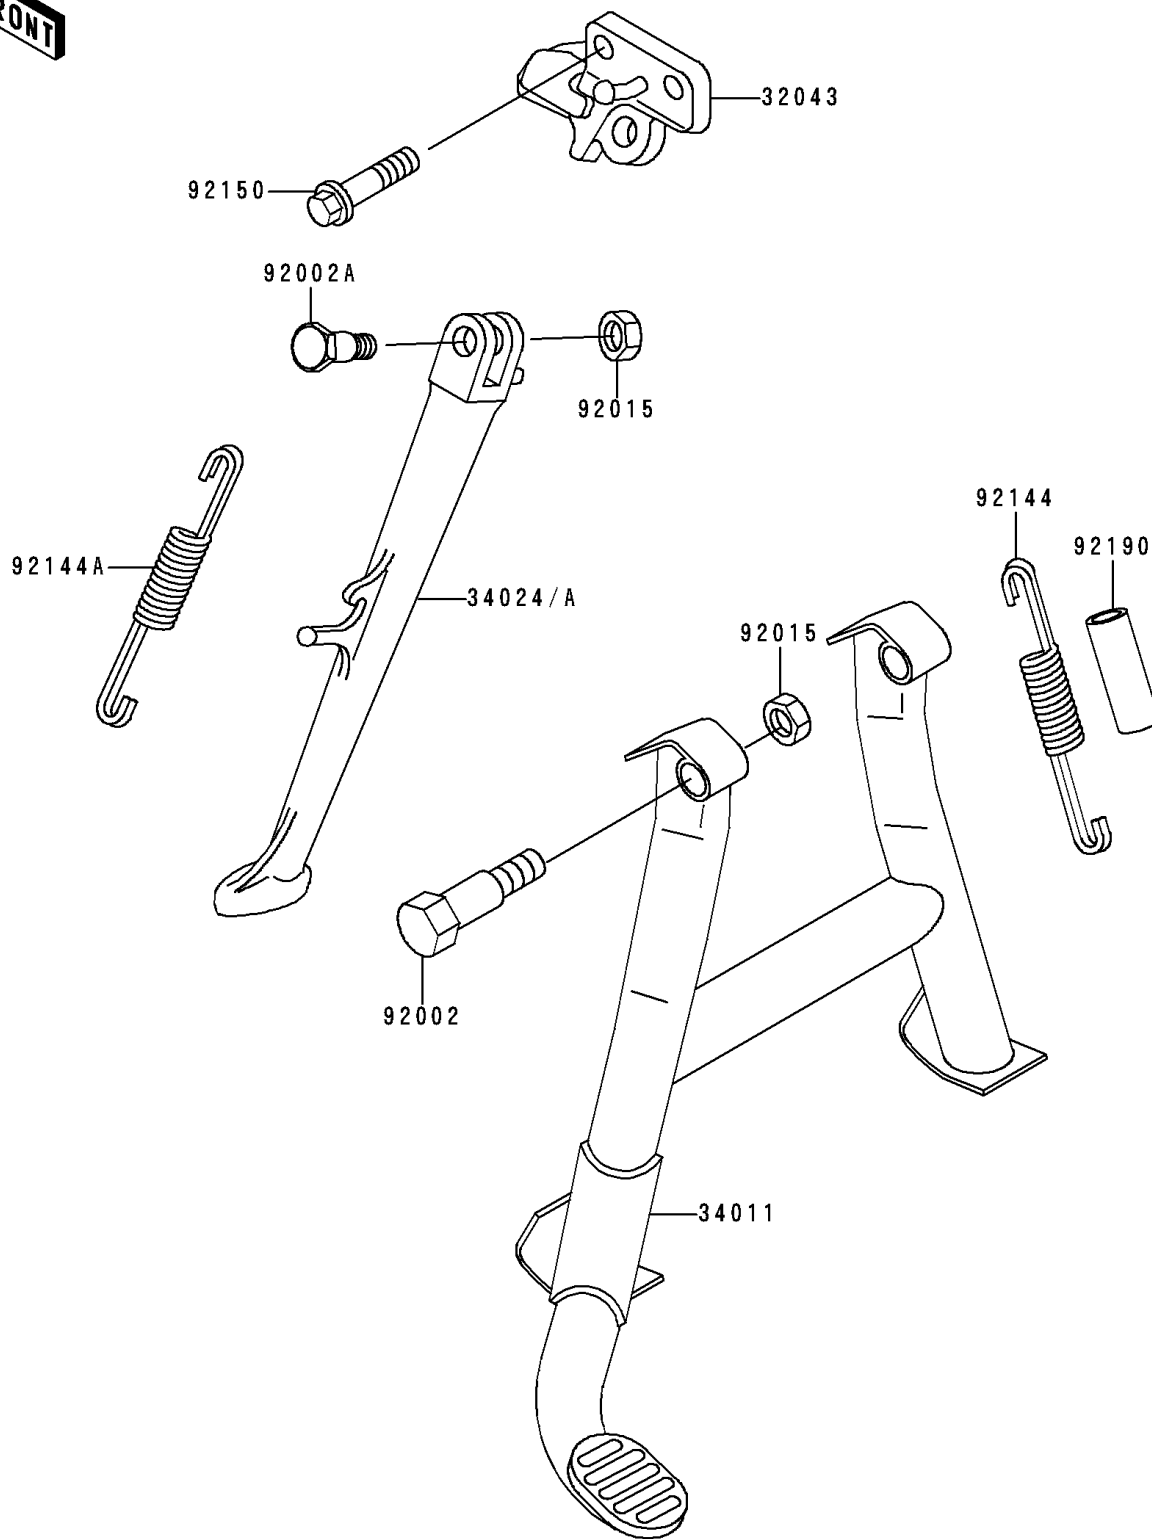

# 1997 Ninja<sup>®</sup> ZX<sup>™</sup>-6

## PARTS DIAGRAM

### Stand(s)

**Kawasaki**

Let the Good Times Roll<sup>®</sup>

F 2190

## PARTS LIST

Stand(s)

**ITEM NAME**

**PART NUMBER**

**QUANTITY**

---