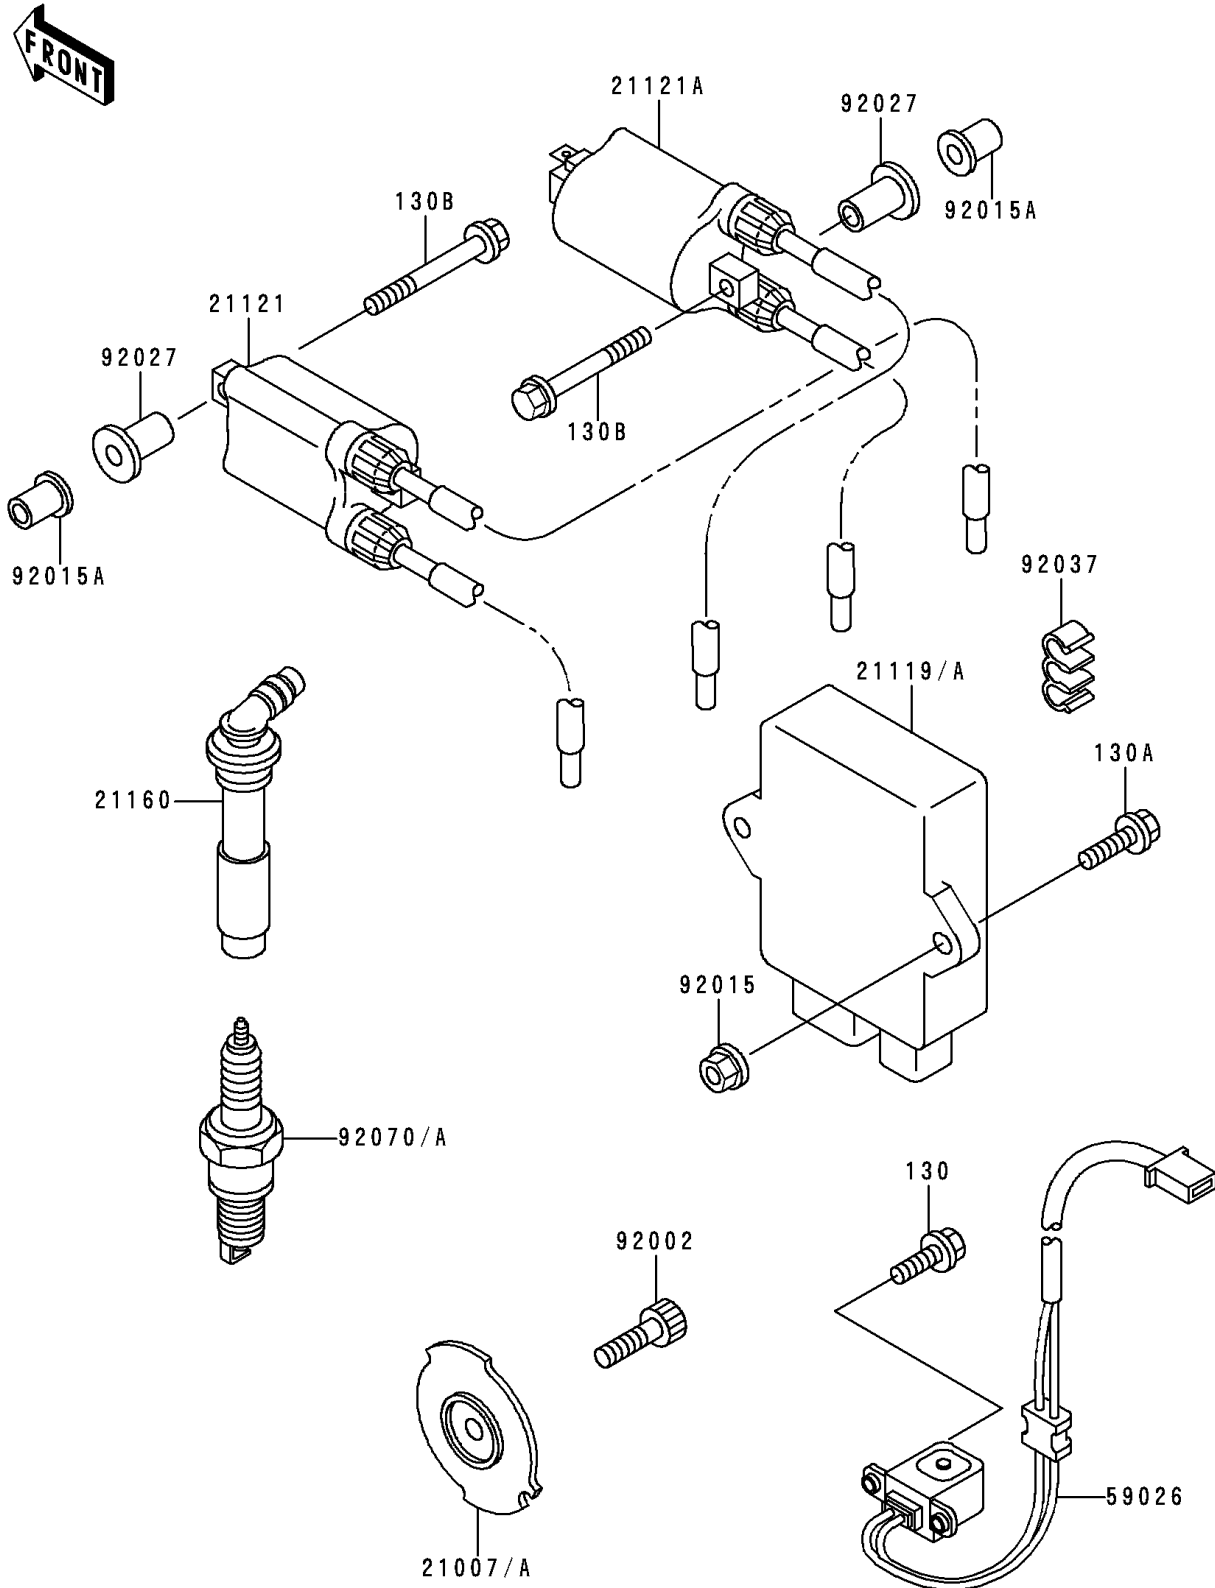

1997 Ninja[®] ZX[™]-6

PARTS DIAGRAM

Ignition System

E1830

1997 Ninja® ZX™-6

PARTS LIST

Ignition System

ITEM NAME

PART NUMBER

QUANTITY
